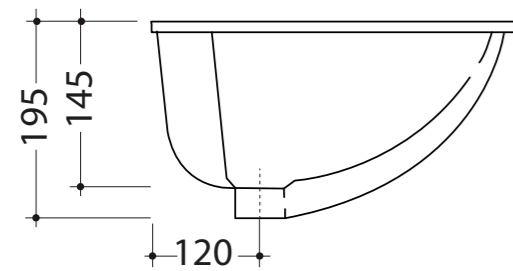

# SAGOMATO

9002ST

M W ML

Schede tecniche lavabo sottopiano SAGOMATO  
SAGOMATO washbasin technical measurement  
Технические паспорта встраиваемой ФИГУРНОЙ раковины

Sagomato è un lavabo sottopiano dalla forma irregolare, per adattarsi ad ambienti più esigenti ed originali.

The Sagomato undercounter basin has a particular and irregular shape that makes it ideal for original bathrooms.

Встраиваемая раковина неправильной формы адаптируется к самой изыскательной и оригинальной обстановке.