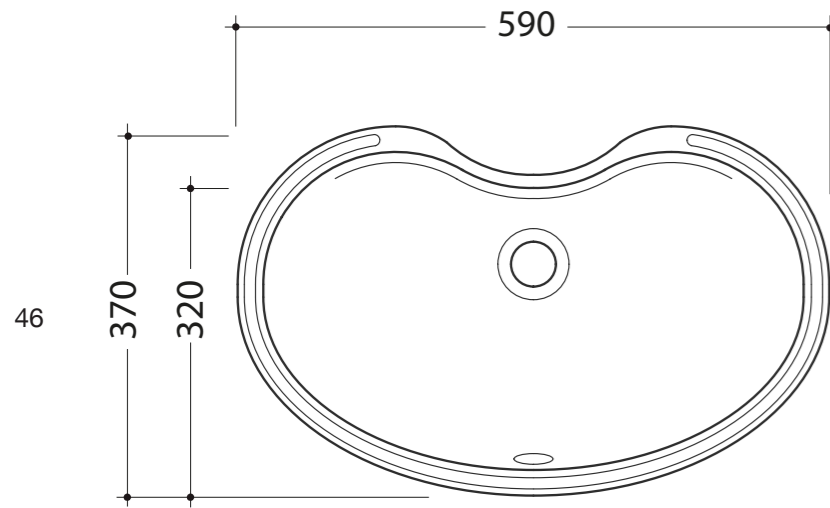

# SAGOMATO

9002ST

M W ML

Schede tecniche lavabo sottopiano SAGOMATO  
SAGOMATO washbasin technical measurement  
Технические паспорта встраиваемой ФИГУРНОЙ раковины

Sagomato è un lavabo sottopiano dalla forma irregolare, per adattarsi ad ambienti più esigenti ed originali.

The Sagomato undercounter basin has a particular and irregular shape that makes it ideal for original bathrooms.

Встраиваемая раковина неправильной формы адаптируется к самой изыскательной и оригинальной обстановке.