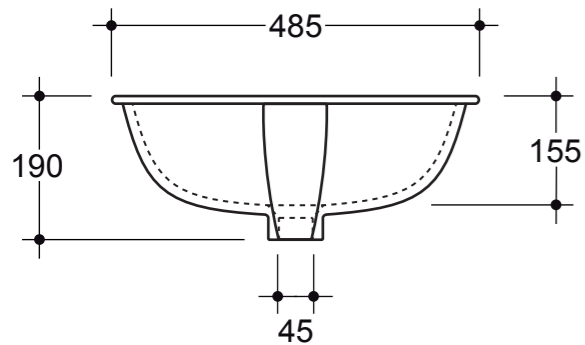

# CHELSEA

9007ST

M W ML

Schede tecniche lavabosottopiano CHELSEA  
CHELSEA washbasin technical measurement  
Технические паспорта раковины CHELSEA

Lavabo ovale sottopiano, Chelsea è in grado di adattarsi a molteplici soluzioni. Grazie alla presenza dello smalto sia internamente che esternamente, può essere installato sia come sottopiano con bacino a vista che coperto.

The undercounr basin Chelsea can adapt to many situations. Thank to the glazing on the inside and on the outside as well, it can be installed both with the basin on sight or covered.

Множество решений для установки Овальной встраиваемой раковины Chelsea. Благодаря эмали как на внутренней, так и наружной поверхности, ее можно не только встраивать, но и устанавливать на столешницу.

# CHELSEA

55

W

white

Vitruvit