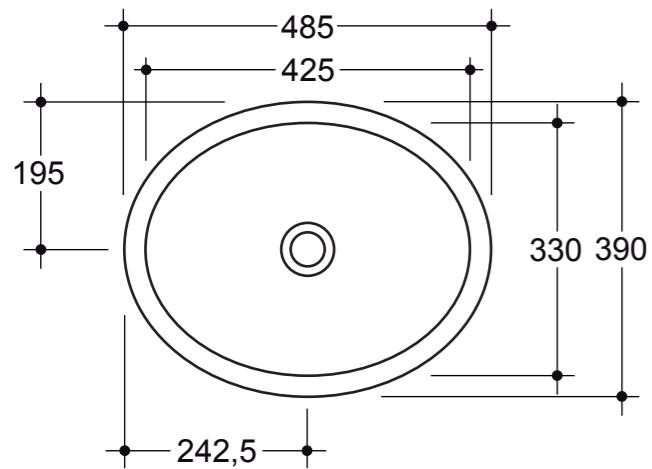

# CHELSEA

9007ST

M W ML

Schede tecniche lavabosottopiano CHELSEA  
CHELSEA washbasin technical measurement  
Технические паспорта раковины CHELSEA

Lavabo ovale sottopiano, Chelsea è in grado di adattarsi a molteplici soluzioni. Grazie alla presenza dello smalto sia internamente che esternamente, può essere installato sia come sottopiano con bacino a vista che coperto.

The undercounr basin Chelsea can adapt to many situations. Thank to the glazing on the inside and on the outside as well, it can be installed both with the basin on sight or covered.

Множество решений для установки Овальной встраиваемой раковины Chelsea. Благодаря эмали как на внутренней, так и наружной поверхности, ее можно не только встраивать, но и устанавливать на столешницу.

# CHELSEA

55

W

white

Vitruvit