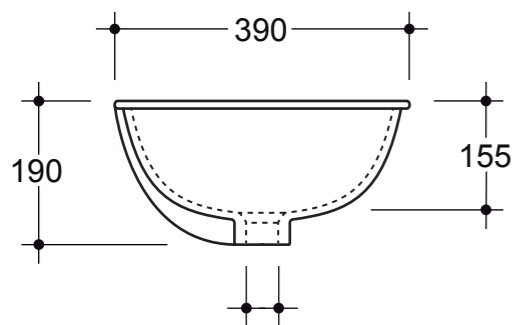

# CHELSEA

9007ST

M W ML

Schede tecniche lavabosottopiano CHELSEA  
CHELSEA washbasin technical measurement  
Технические паспорта раковины CHELSEA

Lavabo ovale sottopiano, Chelsea è in grado di adattarsi a molteplici soluzioni. Grazie alla presenza dello smalto sia internamente che esternamente, può essere installato sia come sottopiano con bacino a vista che coperto.

The undercounr basin Chelsea can adapt to many situations. Thank to the glazing on the inside and on the outside as well, it can be installed both with the basin on sight or covered.

Множество решений для установки Овальной встраиваемой раковины Chelsea. Благодаря эмали как на внутренней, так и наружной поверхности, ее можно не только встраивать, но и устанавливать на столешницу.

# CHELSEA

55

W

white

Vitruvit