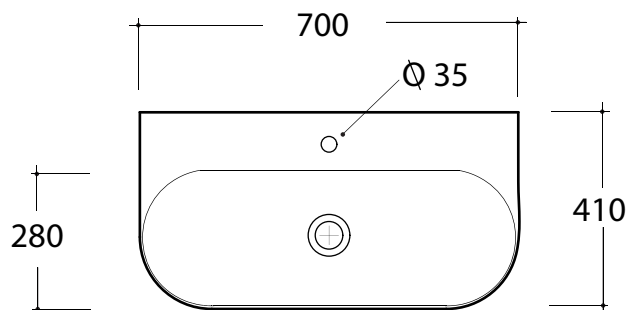

Art. **MIL4370101**

*Quota d'installazione consigliata
*Advised measure for installation

CARATTERISTICHE DEL PRODOTTO / PRODUCT FEATURES

- lavabo sospeso/appoggio Art. **MIL4370101**
- Washbasin wall hung /over counter Art. **MIL4370101**

CONFEZIONE DEL PRODOTTO /PACKAGING PRODUCTS

- imballi in scatole di cartone 75x44x21
- imballo su bancale per pezzi multipli
- packaging in carton boxes 75x44x21
- packaging on pallets for multiple pieces

DESCRIZIONE /DESCRIPTION

lavabo Milady - peso 17,5 Kg
Milady basin - weight 17,5 Kg

CERTIFICAZIONI /CERTIFICATION

EN 14688
CL15

FISSAGGI /HARDWARE

inclusi/ included