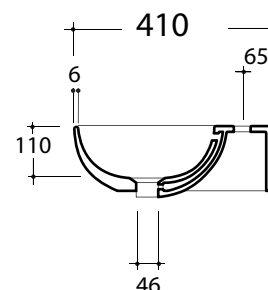

Art. **MIL4370101**

*Quota d'installazione consigliata
*Advised measure for installation

CARATTERISTICHE DEL PRODOTTO / PRODUCT FEATURES

- lavabo sospeso/appoggio Art. **MIL4370101**
- Washbasin wall hung /over counter Art. **MIL4370101**

CONFEZIONE DEL PRODOTTO /PACKAGING PRODUCTS

- imballi in scatole di cartone 75x44x21
- imballo su bancale per pezzi multipli
- packaging in carton boxes 75x44x21
- packaging on pallets for multiple pieces

DESCRIZIONE /DESCRIPTION

lavabo Milady - peso 17,5 Kg
Milady basin - weight 17,5 Kg

CERTIFICAZIONI /CERTIFICATION

EN 14688
CL15

FISSAGGI /HARDWARE

inclusi/ included