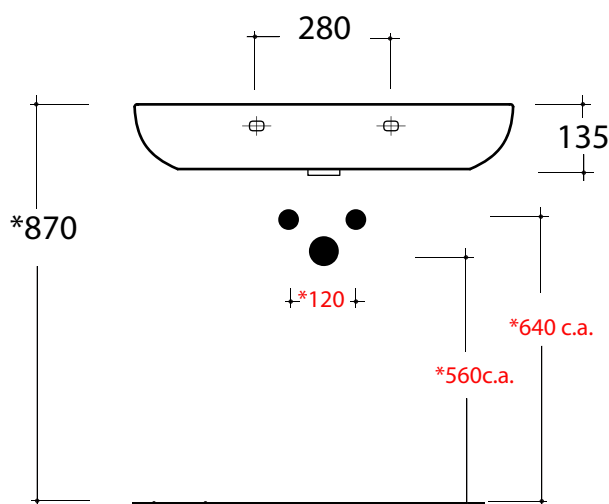

Art. **MIL4370101**

*Quota d'installazione consigliata
*Advised measure for installation

CARATTERISTICHE DEL PRODOTTO / PRODUCT FEATURES

- lavabo sospeso/appoggio Art. **MIL4370101**
- Washbasin wall hung /over counter Art. **MIL4370101**

CONFEZIONE DEL PRODOTTO /PACKAGING PRODUCTS

- imballi in scatole di cartone 75x44x21
- imballo su bancale per pezzi multipli
- packaging in carton boxes 75x44x21
- packaging on pallets for multiple pieces

DESCRIZIONE /DESCRIPTION

lavabo Milady - peso 17,5 Kg
Milady basin - weight 17,5 Kg

CERTIFICAZIONI /CERTIFICATION

EN 14688
CL15

FISSAGGI /HARDWARE

inclusi/ included