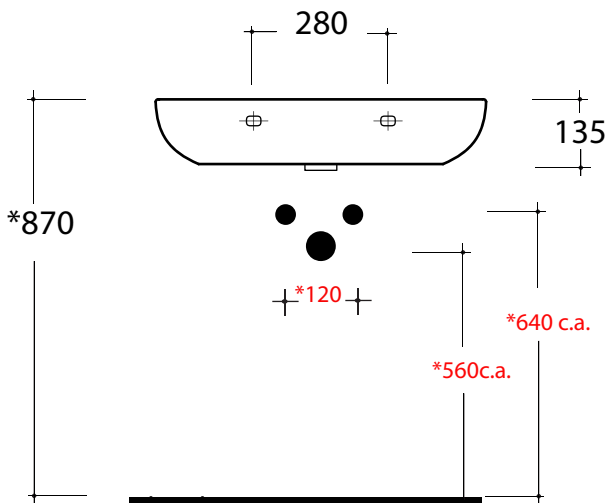

Art. **MIL4355101**

\*Quota d'installazione consigliata  
\*Advised measure for installation

## CONFEZIONE DEL PRODOTTO /PACKAGING PRODUCTS

- imballi in scatole di cartone 60x44x21
- imballo su bancale per pezzi multipli
- packaging in carton boxes 60x44x21
- packaging on pallets for multiple pieces

## DESCRIZIONE /DESCRIPTION

lavabo Milady - peso 14 Kg  
Milady basin - weight 14Kg