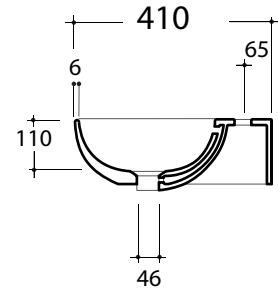

Art. **MIL4355101**

\*Quota d'installazione consigliata  
\*Advised measure for installation

## CONFEZIONE DEL PRODOTTO /PACKAGING PRODUCTS

- imballi in scatole di cartone 60x44x21
- imballo su bancale per pezzi multipli
- packaging in carton boxes 60x44x21
- packaging on pallets for multiple pieces

## DESCRIZIONE /DESCRIPTION

lavabo Milady - peso 14 Kg  
Milady basin - weight 14Kg