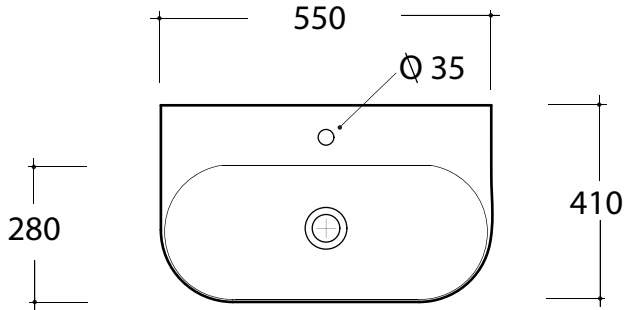

Art. **MIL4355101**

\*Quota d'installazione consigliata  
\*Advised measure for installation

## CONFEZIONE DEL PRODOTTO /PACKAGING PRODUCTS

- imballi in scatole di cartone 60x44x21
- imballo su bancale per pezzi multipli
- packaging in carton boxes 60x44x21
- packaging on pallets for multiple pieces

## DESCRIZIONE /DESCRIPTION

lavabo Milady - peso 14 Kg  
Milady basin - weight 14Kg