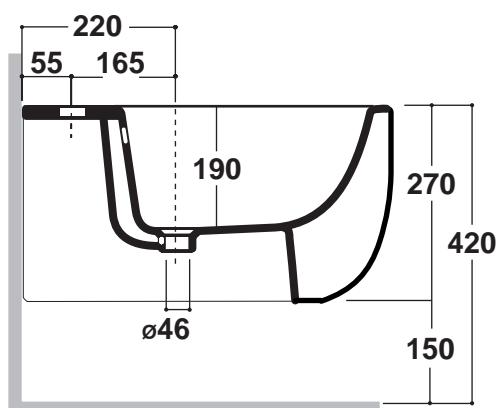

Art. MIL220101

\*Quota d'installazione consigliata  
\*Advised measure for installation

## CONFEZIONE DEL PRODOTTO / PACKAGING PRODUCTS

- imballi in scatola di cartone 53x43x35
- imballo su bancale per pezzi multipli
- packaging in carton boxes 53x43x35
- packaging on pallets for multiple pieces

## DESCRIZIONE / DESCRIPTION

- bidet sospeso Milady - peso Kg18
- wall hung bidet Milady - weight Kg 18