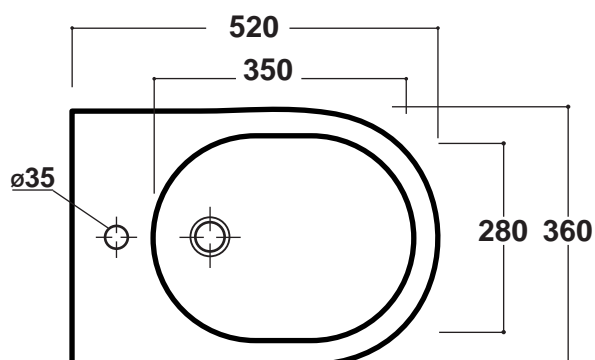

Art. MIL220101

\*Quota d'installazione consigliata  
\*Advised measure for installation

## CONFEZIONE DEL PRODOTTO / PACKAGING PRODUCTS

- imballi in scatola di cartone 53x43x35
- imballo su bancale per pezzi multipli
- packaging in carton boxes 53x43x35
- packaging on pallets for multiple pieces

## DESCRIZIONE / DESCRIPTION

- bidet sospeso Milady - peso Kg18
- wall hung bidet Milady - weight Kg 18