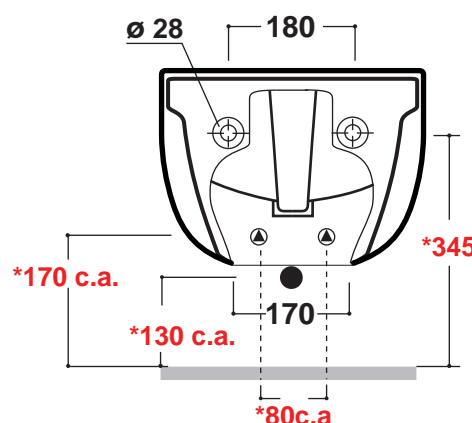

Art. MIL220101

*Quota d'installazione consigliata
*Advised measure for installation

CARATTERISTICHE DEL PRODOTTO / PRODUCT FEATURES

- -bidet ergonomico sospeso semplice ed elegante Art.MIL220201
- -clean,elegant,ergonomic wall hung bidet Art.MIL220201

MANUTENZIONE / MAINTENANCE

- -pulire con acqua e sapone o altri prodotti adatti
- -evitare prodotti abrasivi o aggressivi
- -please clean with water and soap or other suitable products
- -please avoid any aggressive or abrasive product

CONFEZIONE DEL PRODOTTO / PACKAGING PRODUCTS

- -imballi in scatola di cartone 53x43x35
- -imballo su bancale per pezzi multipli
- -packaging in carton boxes 53x43x35
- -packaging on pallets for multiple pieces

PRODOTTO / PRODUCT

bidetsospeso / bidet wall hung

MATERIALE / MATERIAL

vitreo china

TRATTAMENTO / TREATMENT

smaltato/glazed

DESCRIZIONE / DESCRIPTION

- -bidet sospeso Milady - peso Kg18
- wall hung bidet Milady - weight Kg 18

CERTIFICAZIONI / CERTIFICATION

UNI EN .14528

FISSAGGI / HARDWARE

- inclusi WB9S
- included WB9S
- per staffa filettata Ø M12 (non inclusa)
- for Ø M12 screw thread (not supplied)

COLORE / COLOR

bianco, white