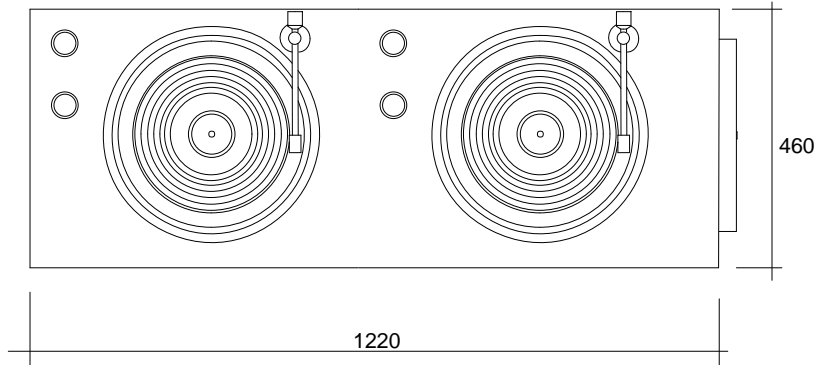

*Quota d'installazione consigliata
*Advised measure for installation

Lavabo - Basin
Art.VYN4640001

*~~Ø380~~

* Dima di taglio
* Cut for Template

*Quota d'installazione consigliata
*Advised measure for installation

Lavabo -Basin
Art.VYN4640001

*Ø380

* Dima di taglio
* Cut for Template

Misure e rotazione

La borsa va fissata attraverso i fissaggio in dotazione sulla struttura in ferro

The bag must be fixed through the fixings provided on the iron structure