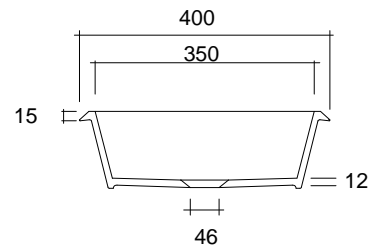

*Quota d'installazione consigliata
*Advised measure for installation

Lavabo - Basin
Art.VYN4640001

*~~Ø380~~

* Dima di taglio
* Cut for Template

*Quota d'installazione consigliata
*Advised measure for installation

Lavabo -Basin
Art.VYN4640001

*Ø380

* Dima di taglio
* Cut for Template

Misure e rotazione

La borsa va fissata attraverso i fissaggio in dotazione sulla struttura in ferro

The bag must be fixed through the fixings provided on the iron structure