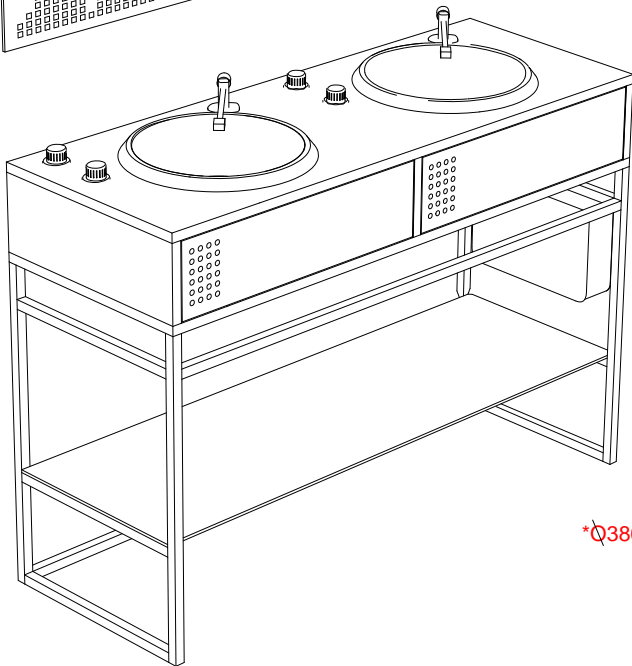

*Quota d'installazione consigliata
*Advised measure for installation

Lavabo - Basin
Art.VYN4640001

*~~Ø380~~

* Dima di taglio
* Cut for Template

*Quota d'installazione consigliata
*Advised measure for installation

Lavabo -Basin
Art.VYN4640001

*Ø380

* Dima di taglio
* Cut for Template

Misure e rotazione

La borsa va fissata attraverso i fissaggio in dotazione sulla struttura in ferro

The bag must be fixed through the fixings provided on the iron structure