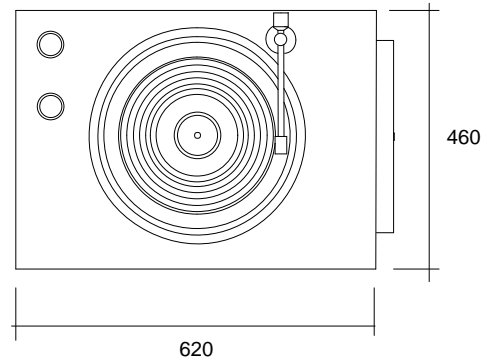

*Quota d'installazione consigliata
*Advised measure for installation

Lavabo - Basin
Art.VYN4640001

*~~Ø380~~

* Dima di taglio
* Cut for Template

*Quota d'installazione consigliata
*Advised measure for installation

Lavabo -Basin
Art.VYN4640001

*Ø380

* Dima di taglio
* Cut for Template

Misure e rotazione

La borsa va fissata attraverso i fissaggio in dotazione sulla struttura in ferro

The bag must be fixed through the fixings provided on the iron structure

Fori passanti M4