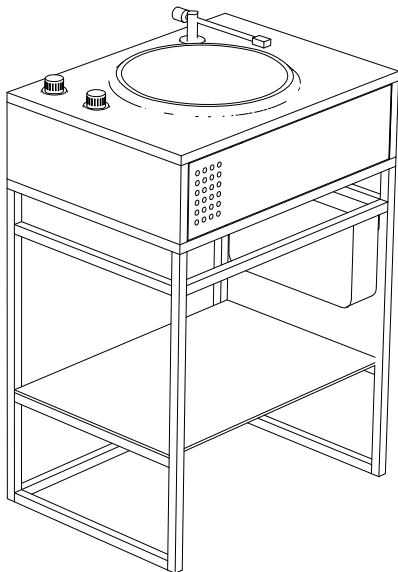

*Quota d'installazione consigliata
*Advised measure for installation

Lavabo - Basin
Art.VYN4640001

*~~Ø380~~

* Dima di taglio
* Cut for Template

*Quota d'installazione consigliata
*Advised measure for installation

Lavabo -Basin
Art.VYN4640001

*Ø380

* Dima di taglio
* Cut for Template

Misure e rotazione

La borsa va fissata attraverso i fissaggio in dotazione sulla struttura in ferro

The bag must be fixed through the fixings provided on the iron structure