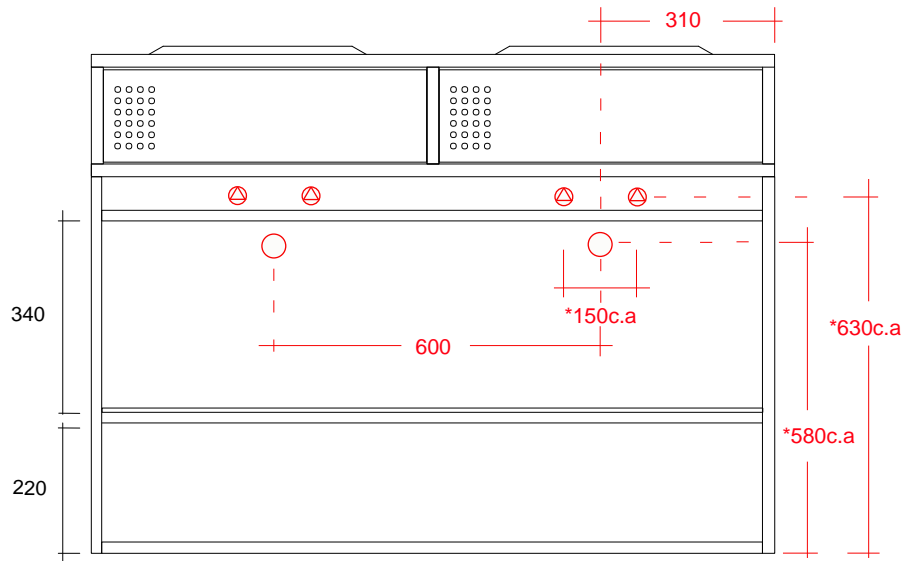

*Quota d'installazione consigliata
*Advised measure for installation

Lavabo - Basin
Art.VYN4640001

*~~Ø380~~

* Dima di taglio
* Cut for Template

*Quota d'installazione consigliata
*Advised measure for installation

Lavabo -Basin
Art.VYN4640001

*Ø380

* Dima di taglio
* Cut for Template

Misure e rotazione

La borsa va fissata attraverso i fissaggio in dotazione sulla struttura in ferro

The bag must be fixed through the fixings provided on the iron structure