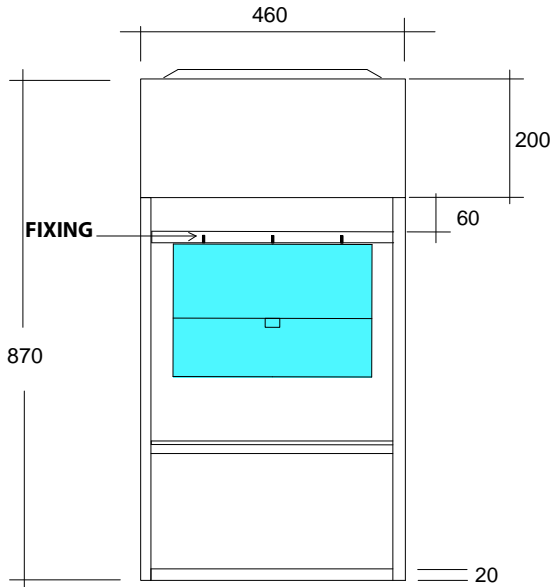

*Quota d'installazione consigliata
*Advised measure for installation

Lavabo - Basin
Art.VYN4640001

*~~Ø380~~

* Dima di taglio
* Cut for Template

*Quota d'installazione consigliata
*Advised measure for installation

Lavabo -Basin
Art.VYN4640001

*Ø380

* Dima di taglio
* Cut for Template

Misure e rotazione

La borsa va fissata attraverso i fissaggio in dotazione sulla struttura in ferro

The bag must be fixed through the fixings provided on the iron structure