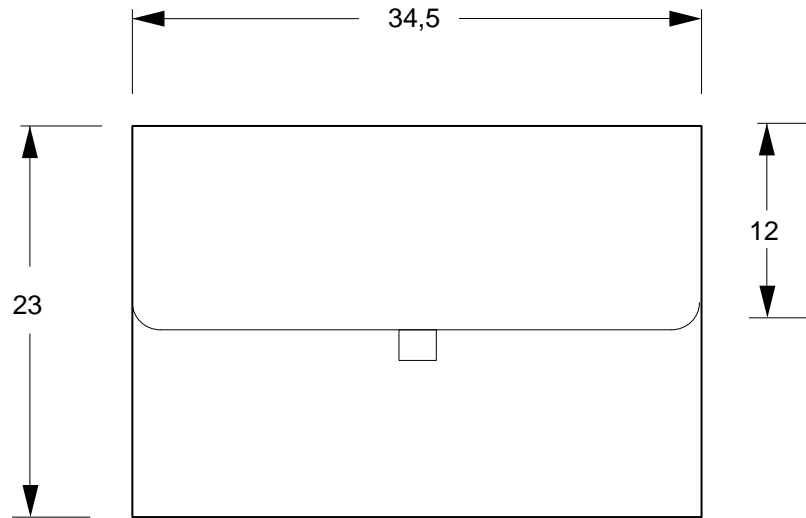

*Quota d'installazione consigliata
*Advised measure for installation

Lavabo - Basin
Art.VYN4640001

*~~Ø380~~

* Dima di taglio
* Cut for Template

*Quota d'installazione consigliata
*Advised measure for installation

Lavabo -Basin
Art.VYN4640001

*Ø380

* Dima di taglio
* Cut for Template

Misure e rotazione

La borsa va fissata attraverso i fissaggio in dotazione sulla struttura in ferro

The bag must be fixed through the fixings provided on the iron structure