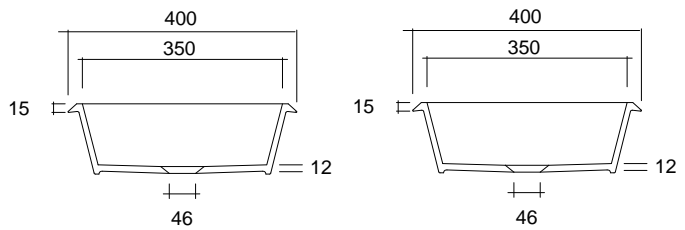

*Quota d'installazione consigliata
*Advised measure for installation

Lavabo - Basin
Art.VYN4640001

*~~Ø380~~

* Dima di taglio
* Cut for Template

*Quota d'installazione consigliata
*Advised measure for installation

Lavabo -Basin
Art.VYN4640001

*Ø380

* Dima di taglio
* Cut for Template

Misure e rotazione

La borsa va fissata attraverso i fissaggio in dotazione sulla struttura in ferro

The bag must be fixed through the fixings provided on the iron structure

Fori passanti M4