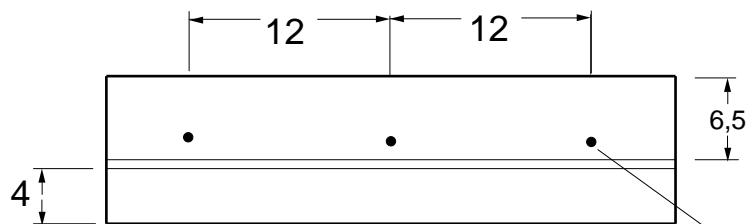

*Quota d'installazione consigliata
*Advised measure for installation

Lavabo - Basin
Art.VYN4640001

*~~Ø380~~

* Dima di taglio
* Cut for Template

*Quota d'installazione consigliata
*Advised measure for installation

Lavabo -Basin
Art.VYN4640001

*Ø380

* Dima di taglio
* Cut for Template

Misure e rotazione

La borsa va fissata attraverso i fissaggio in dotazione sulla struttura in ferro

The bag must be fixed through the fixings provided on the iron structure