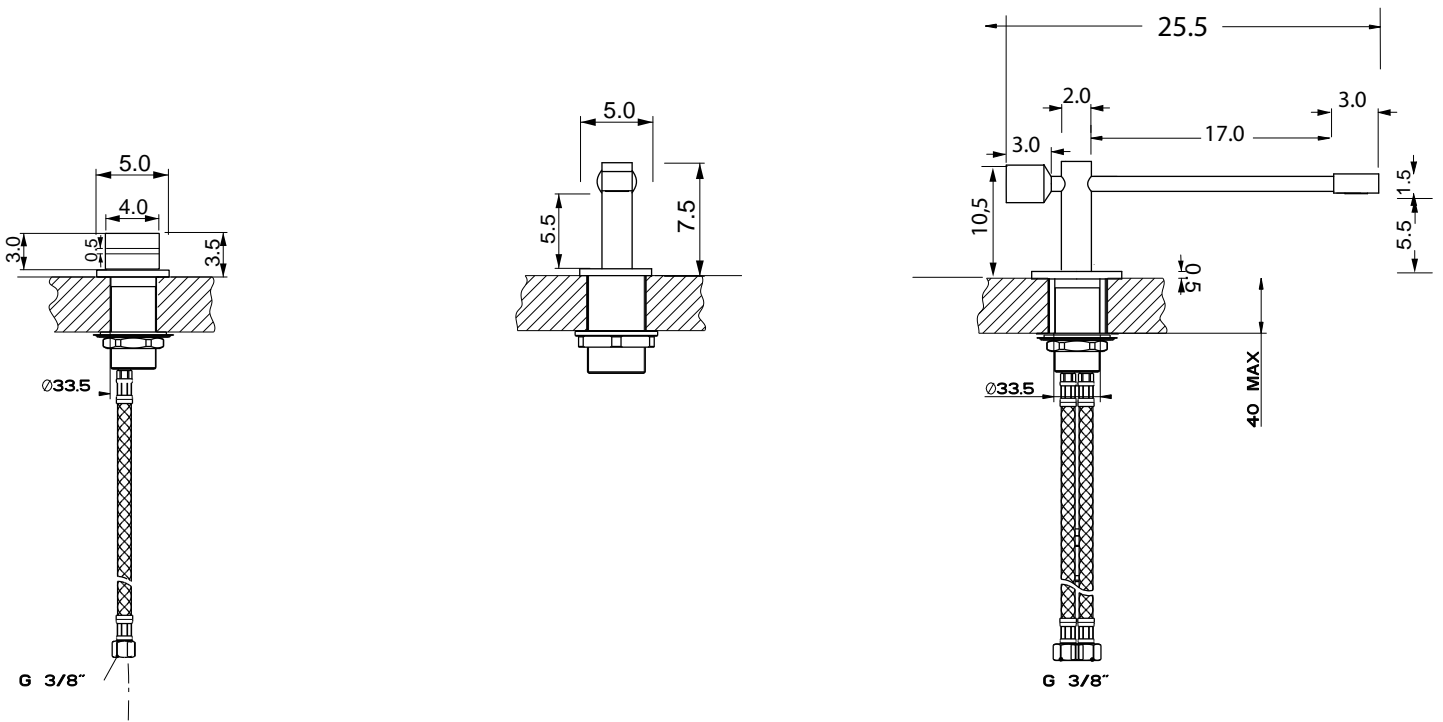

*Quota d'installazione consigliata
*Advised measure for installation

Lavabo - Basin
Art.VYN4640001

*~~Ø380~~

* Dima di taglio
* Cut for Template

*Quota d'installazione consigliata
*Advised measure for installation

Lavabo -Basin
Art.VYN4640001

*Ø380

* Dima di taglio
* Cut for Template

Misure e rotazione

La borsa va fissata attraverso i fissaggio in dotazione sulla struttura in ferro

The bag must be fixed through the fixings provided on the iron structure

Fori passanti M4