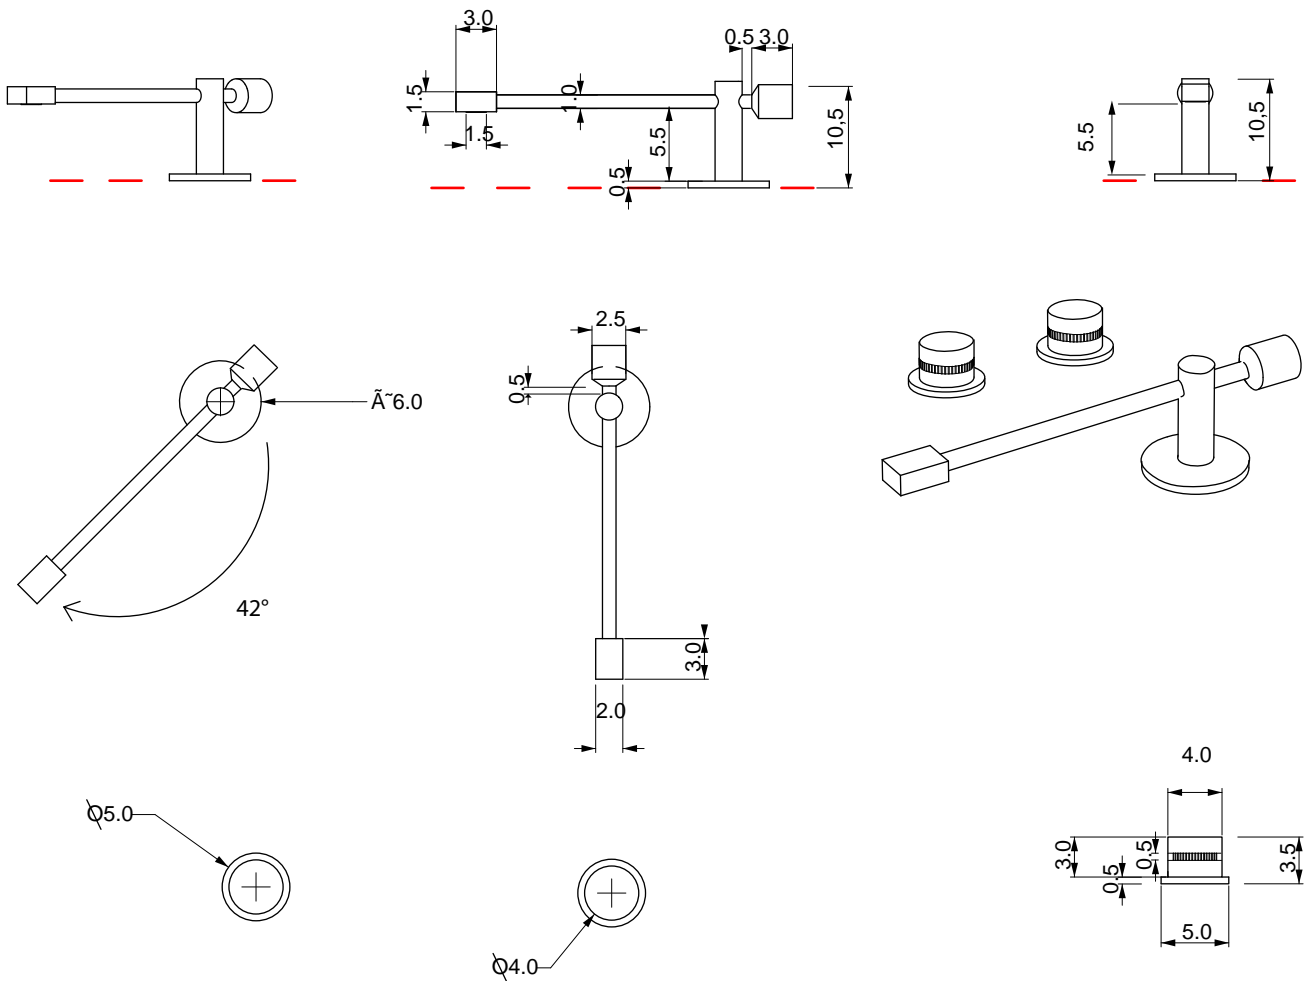

*Quota d'installazione consigliata
*Advised measure for installation

Lavabo - Basin
Art.VYN4640001

*~~Ø380~~

* Dima di taglio
* Cut for Template

*Quota d'installazione consigliata
*Advised measure for installation

Lavabo -Basin
Art.VYN4640001

*Ø380

* Dima di taglio
* Cut for Template

Misure e rotazione

La borsa va fissata attraverso i fissaggio in dotazione sulla struttura in ferro

The bag must be fixed through the fixings provided on the iron structure

Fori passanti M4