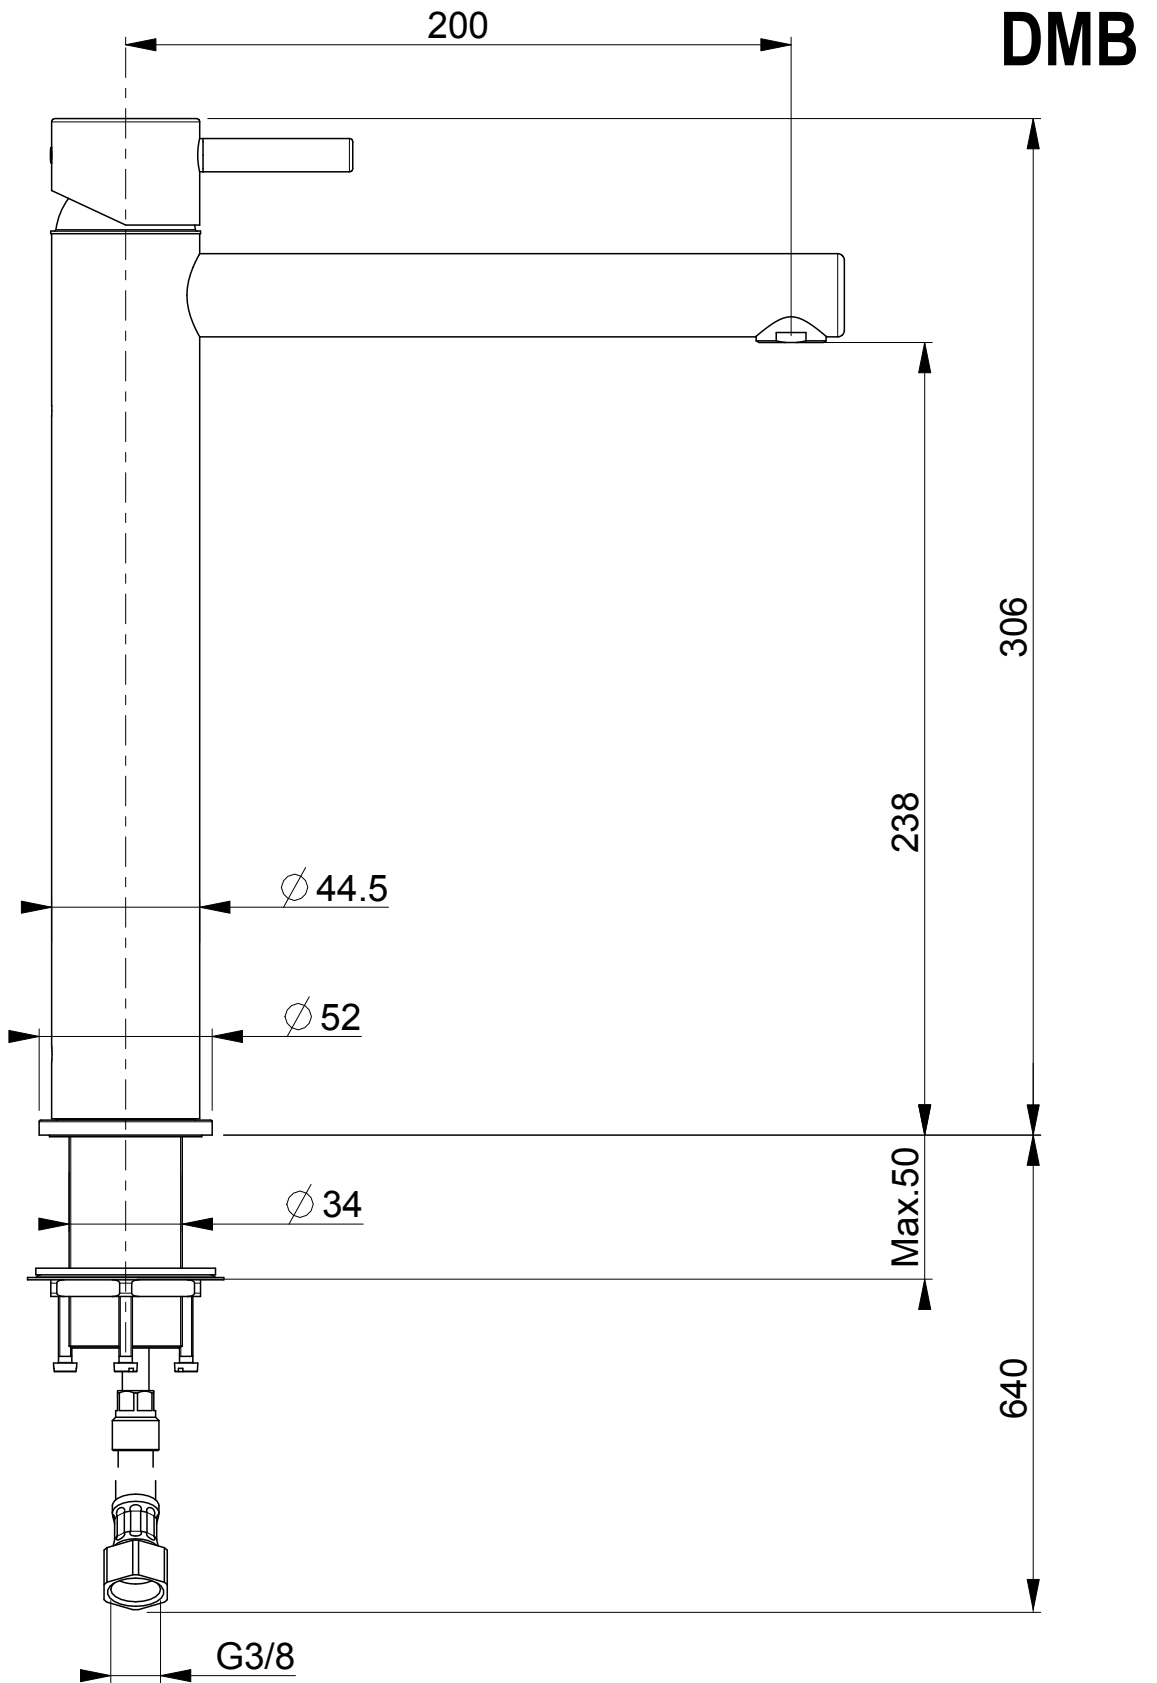

0031167X

Lavabo overtop s/scarico bocca 20 cm

Stato:

R.

Data:

Peso:

Questo disegno è di proprietà della SUPER INOX S.r.l. che, a norma di legge si riserva tutti i diritti.

**SUPER
INOX**
rubinetterie
SUPER INOX S.r.l.
Via dell'industria, 19/C-D
28924 Verbania Fondotoce (VB)
Tel. 0323 586546

0031167

Lavabo overtop s/scarico bocca 20 cm

Stato:	R.
Data:	
Peso:	