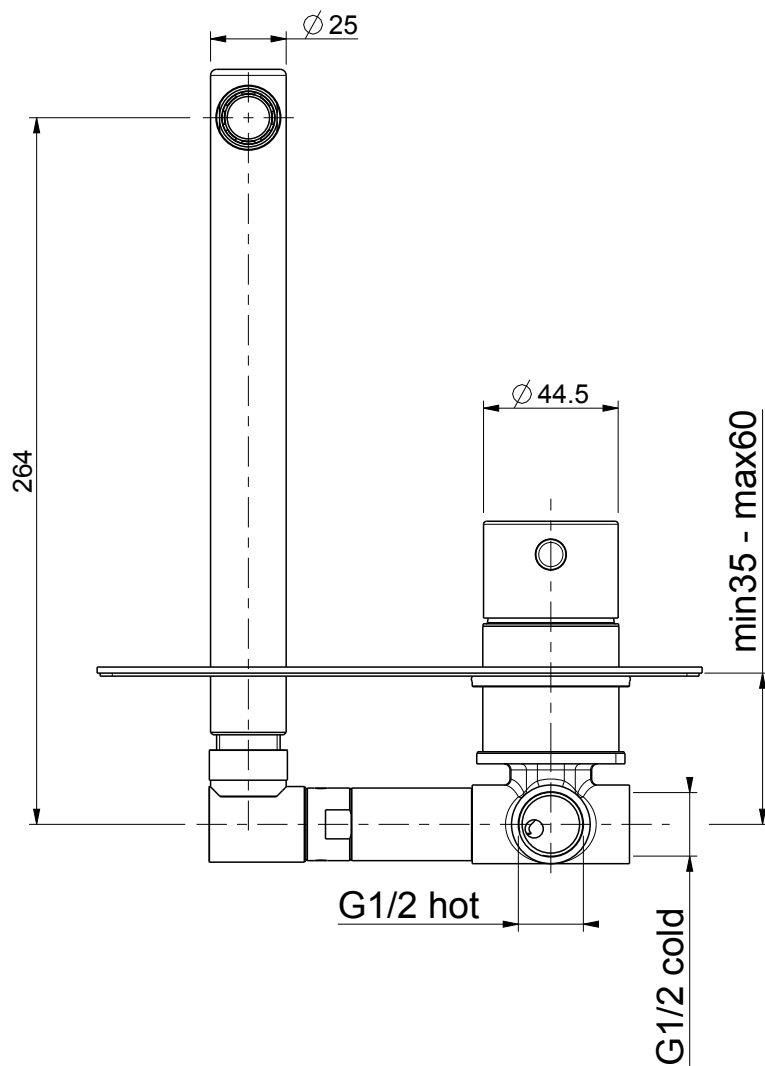

0031218X

Lavabo a muro orizzontale bocca lunga

Stato:

R.

Data:

Peso:

DMB

Questo disegno è di proprietà della SUPER INOX S.r.l. che, a norma di legge si riserva tutti i diritti.

SUPER INOX
rubinetterie
SUPER INOX S.r.l.
Via dell'Industria, 19/C-D
28924 Verbania Fondotoce (VB)
Tel. 0323 586546

0031218X

Lavabo a muro orizzontale bocca lunga

Stato:	R.
Data:	
Peso:	