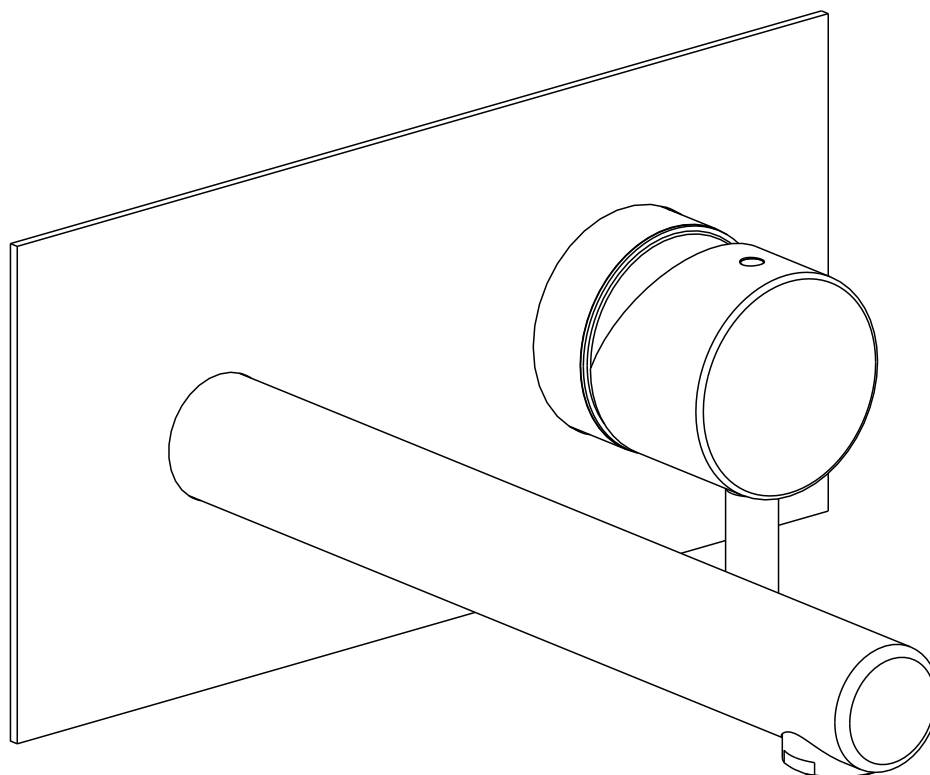

DMB

Questo disegno è di proprietà della SUPER INOX S.r.l. che, a norma di legge si riserva tutti i diritti.

**SUPER
INOX**

rubinetterie

SUPER INOX S.r.l.

Via dell'Industria, 19/C-D
28924 Verbania Fondotoce (VB)
Tel. 0323 586546

0031218X

Lavabo a muro orizzontale bocca lunga

Stato:

R.

Data:

Peso: