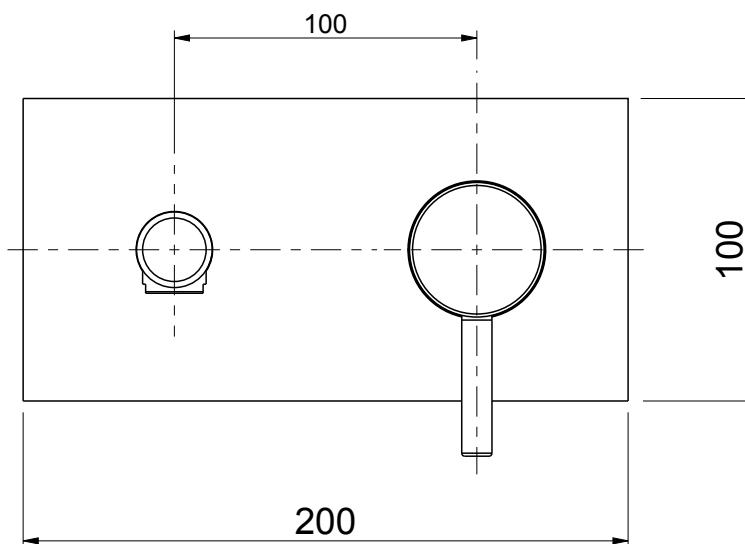

0031218X

Lavabo a muro orizzontale bocca lunga

Stato:

R.

Data:

Peso:

DMB

Questo disegno è di proprietà della SUPER INOX S.r.l. che, a norma di legge si riserva tutti i diritti.