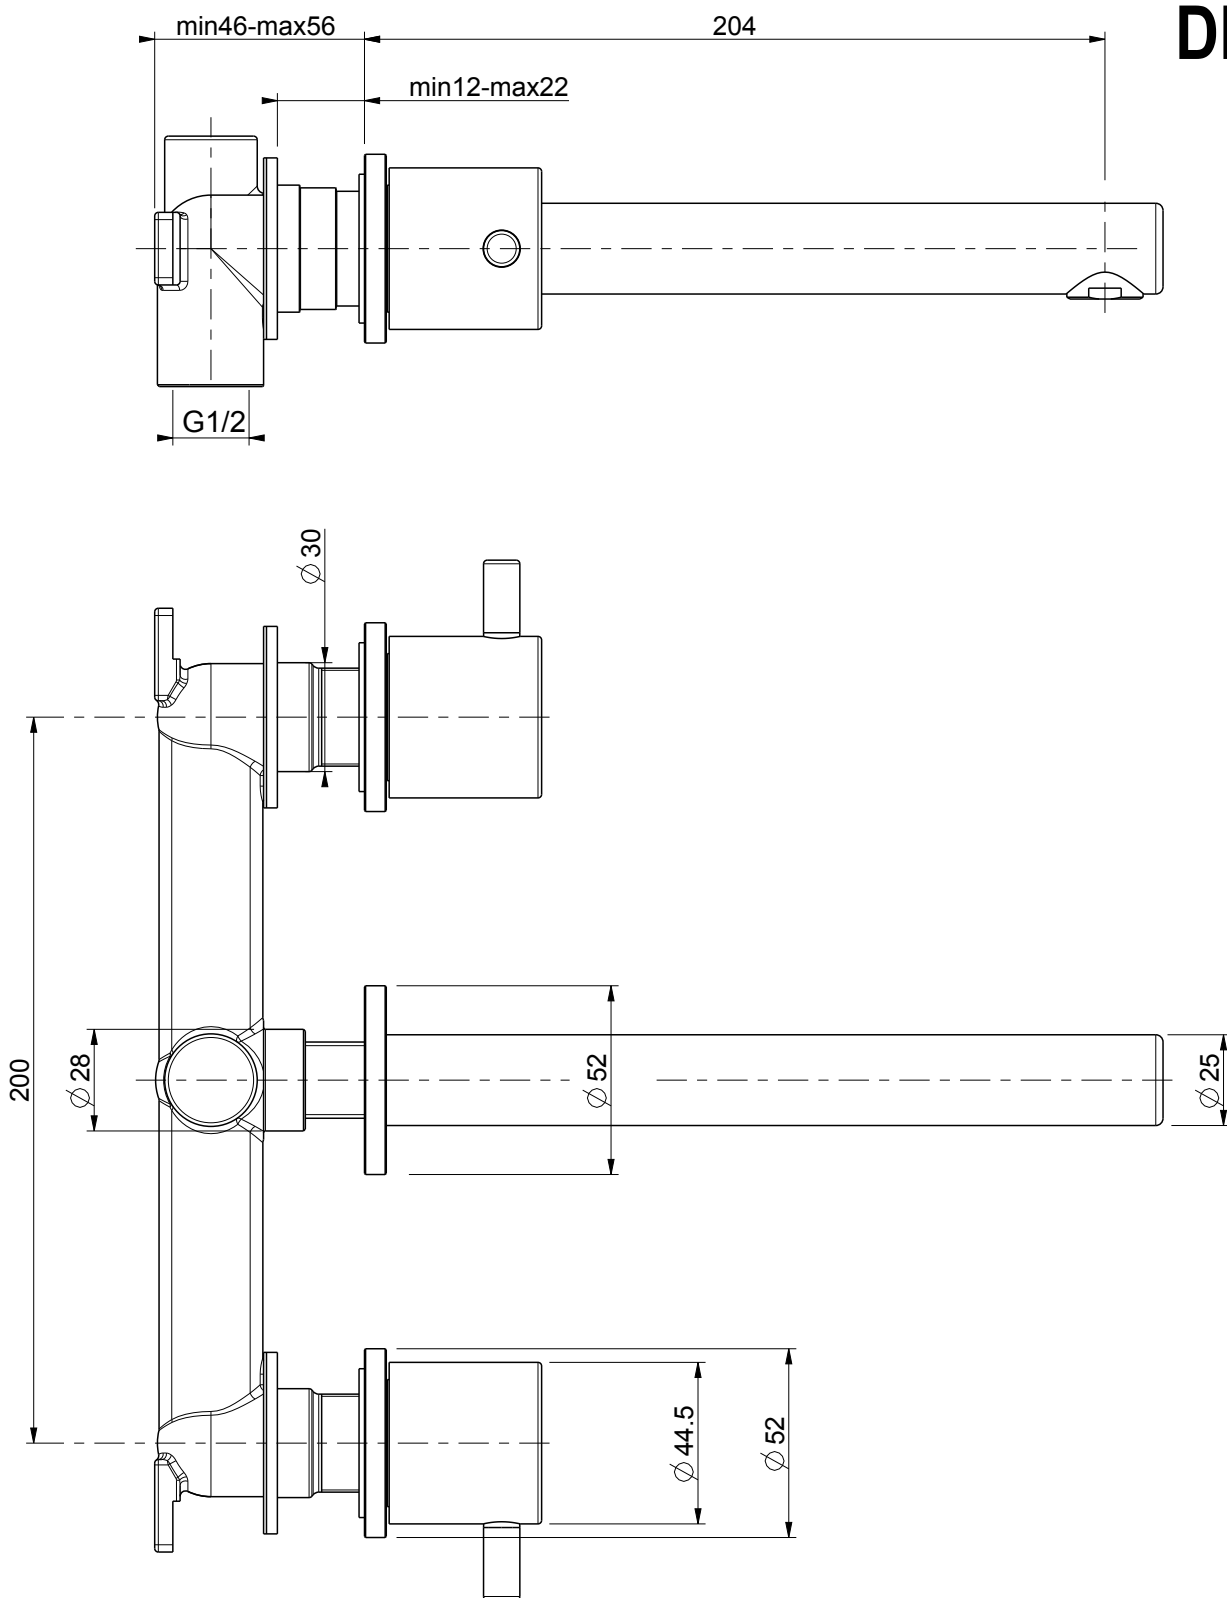

0031196X

Lavabo 3 fori inc. bocca lunga

Stato:

R.

Data:

Peso:

DMB

Questo disegno è di proprietà della SUPER INOX S.r.l. che, a norma di legge si riserva tutti i diritti.

**SUPER
INOX**
rubinetterie
SUPER INOX S.r.l.
Via dell'Industria, 19/C-D
28924 Verbania Fondotoce (VB)
Tel. 0323 586546

0031196X

Lavabo 3 fori inc. bocca lunga

Stato:	R.
Data:	
Peso:	