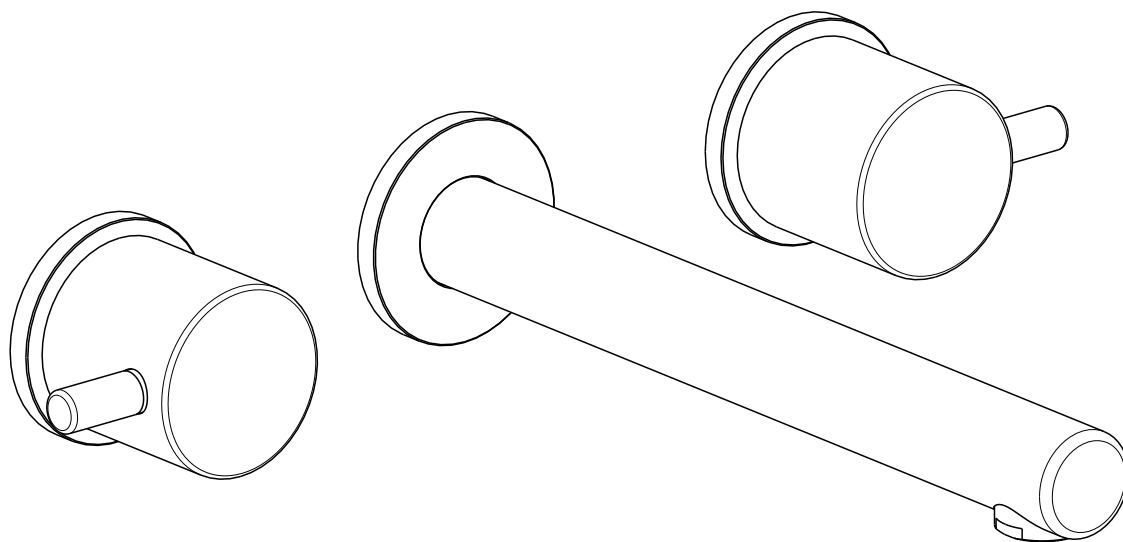

DMB

Questo disegno è di proprietà della SUPER INOX S.r.l. che, a norma di legge si riserva tutti i diritti.

**SUPER
INOX**

rubinetterie

SUPER INOX S.r.l.

Via dell'Industria, 19/C-D
28924 Verbania Fondotoce (VB)
Tel. 0323 586546

0031196X

Lavabo 3 fori inc. bocca lunga

Stato:

R.

Data:

Peso: