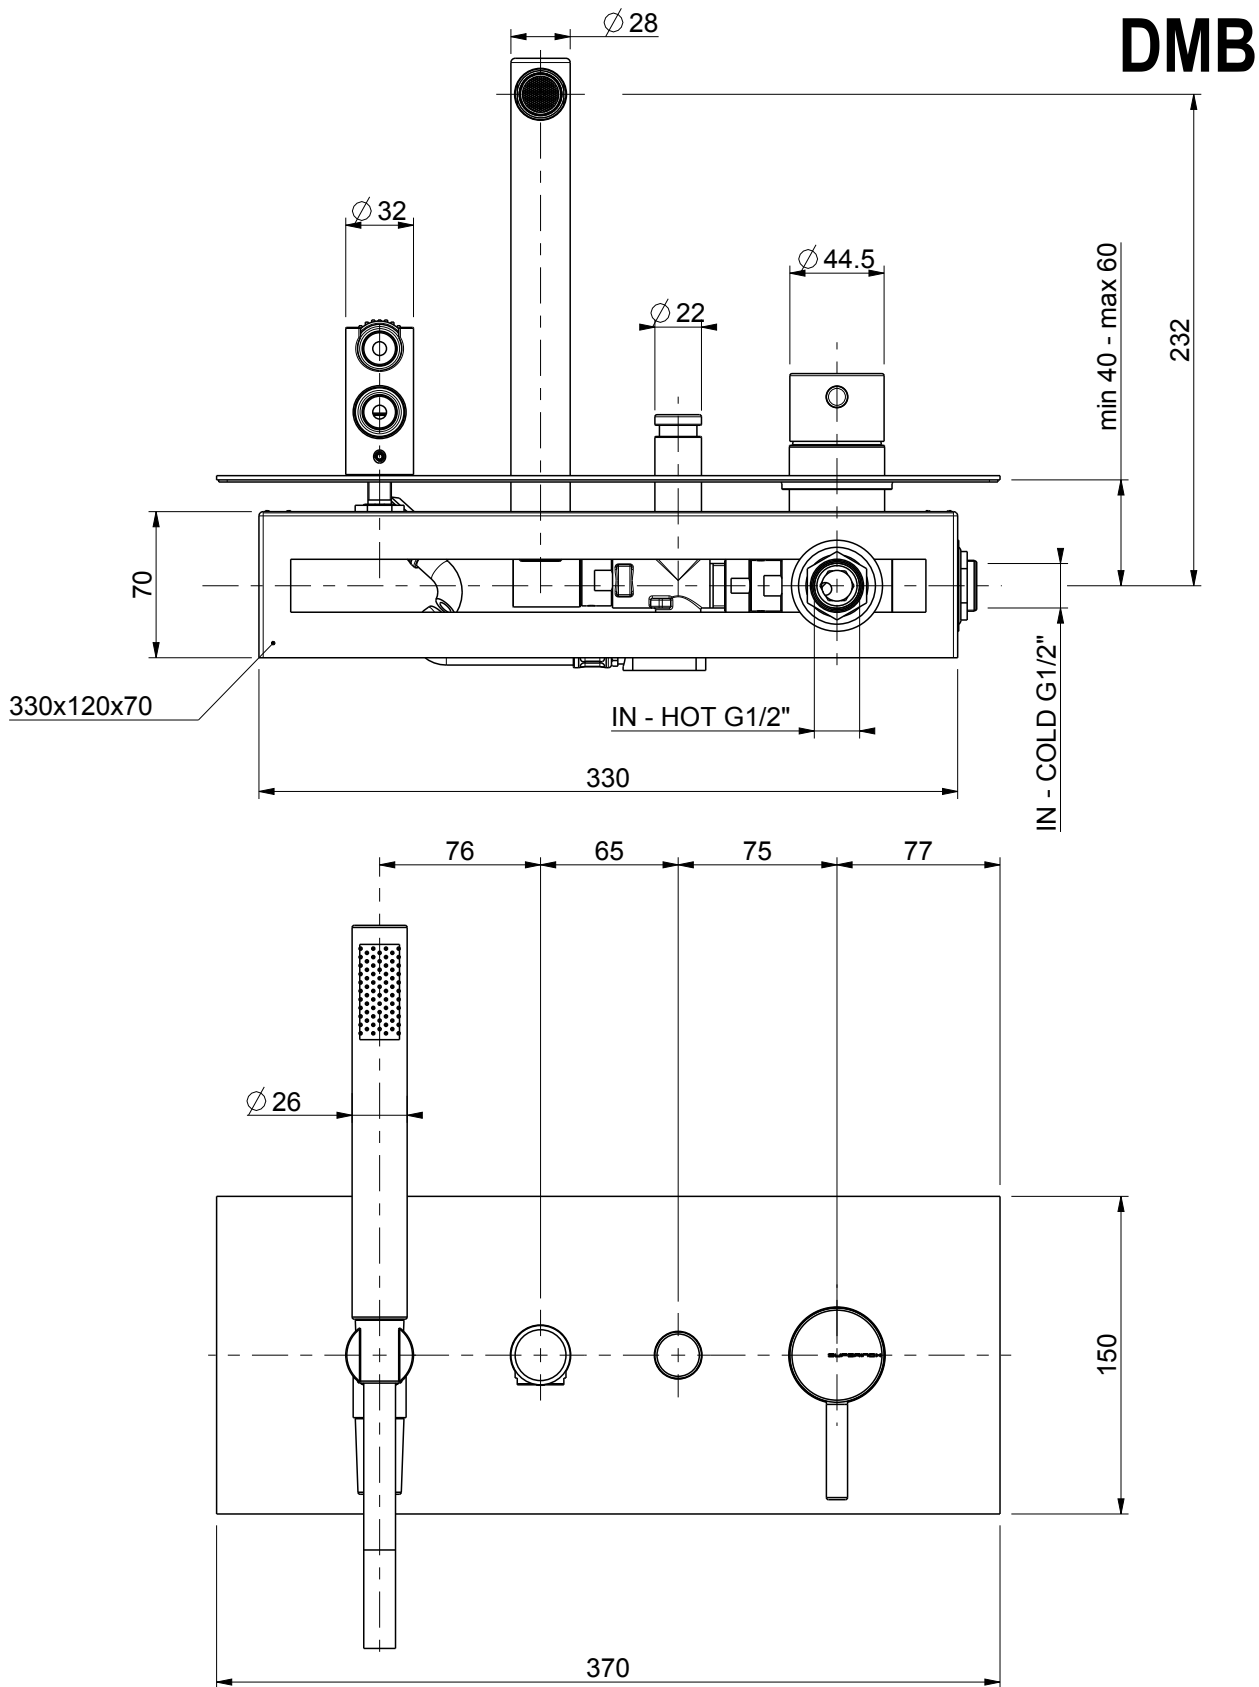

0031198X

Vasca incasso orizzontale bocca lunga

Stato:

R.

Data:

Peso:

Questo disegno è di proprietà della SUPER INOX S.r.l. che, a norma di legge si riserva tutti i diritti.

SUPER INOX
 rubinetterie
 SUPER INOX S.r.l.
 Via dell'industria, 19/C-D
 28924 Verbania Fondotoce (VB)
 Tel. 0323 586546

0031198X

Vasca incasso orizzontale bocca lunga

Stato:	R.
Data:	
Peso:	