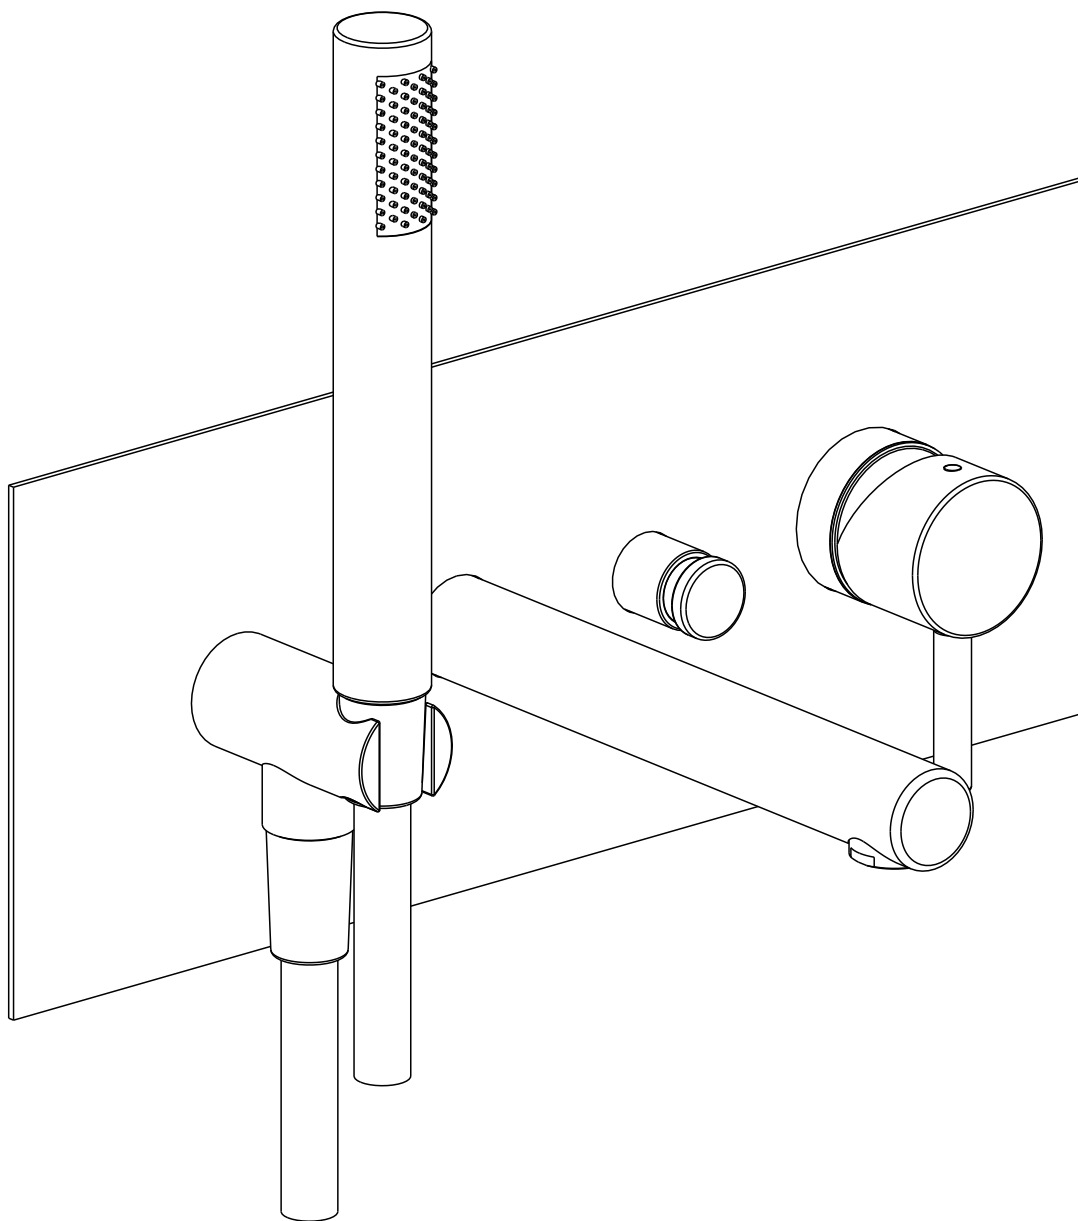

DMB

Questo disegno è di proprietà della SUPER INOX S.r.l. che, a norma di legge si riserva tutti i diritti.

**SUPER
INOX**
rubinetterie

SUPER INOX S.r.l.
Via dell'Industria, 19/C-D
28924 Verbania Fondotoce (VB)
Tel. 0323 586546

0031198X

Vasca incasso orizzontale bocca lunga

Stato:

R.

Data:

Peso: