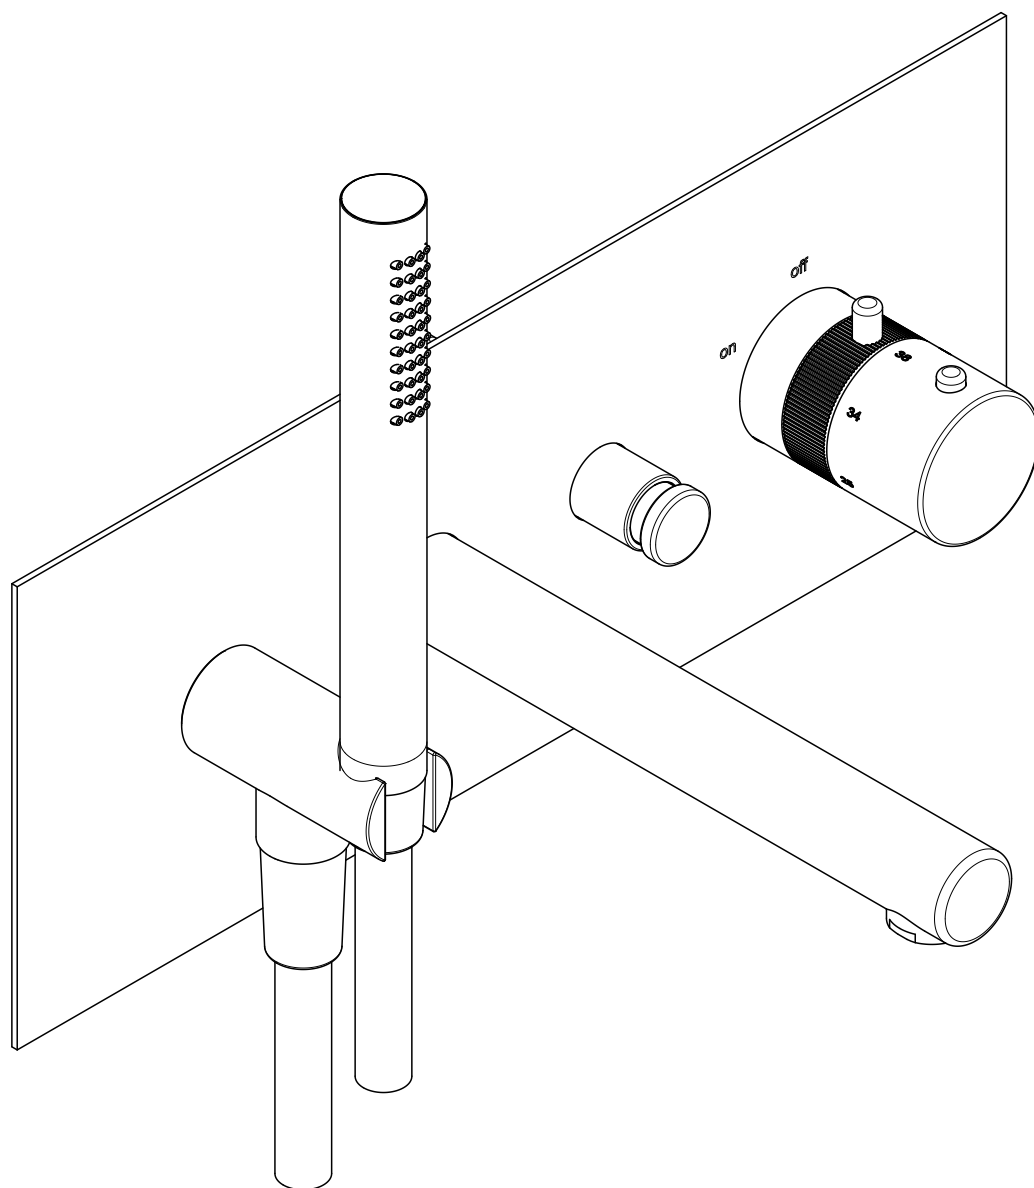

DMB

Questo disegno è di proprietà della SUPER INOX S.r.l. che, a norma di legge si riserva tutti i diritti.

**SUPER
INOX**

rubinetterie

SUPER INOX S.r.l.

Via dell'Industria, 19/C-D

28924 Verbania Fondotoce (VB)

Tel. 0323 586546

0031199X

Vasca inc. termo con bocca lunga, dev. e doccia

Stato:

R.

Data:

Peso: