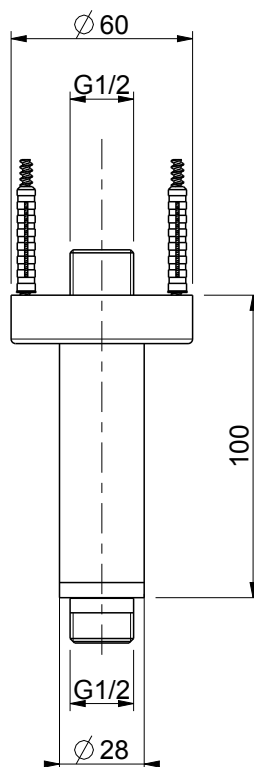

DMB

Questo disegno è di proprietà della SUPER INOX S.r.l. che, a norma di legge si riserva tutti i diritti.

**SUPER
INOX**
rubinetterie
SUPER INOX S.r.l.
Via dell'Industria, 19/C-D
28924 Verbania Fondotoce (VB)
Tel. 0323 586546

0061207X

Braccio doccia a soffitto cm 10

Stato:	R.
Data:	
Peso:	

DMB

Questo disegno è di proprietà della SUPER INOX S.r.l. che, a norma di legge si riserva tutti i diritti.

**SUPER
INOX**
rubinetterie
SUPER INOX S.r.l.
Via dell'Industria, 19/C-D
28924 Verbania Fondotoce (VB)
Tel. 0323 586546

0061207X

Braccio doccia a soffitto cm 10

Stato:	R.
Data:	
Peso:	