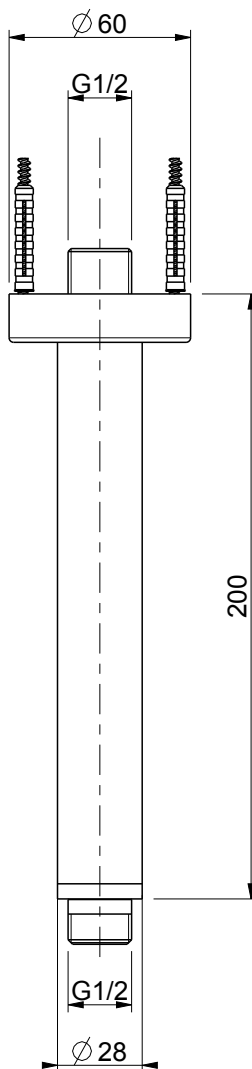

0061208X

Braccio doccia a soffitto cm 20

Stato:

R.

Data:

Peso:

DMB

Questo disegno è di proprietà della SUPER INOX S.r.l. che, a norma di legge si riserva tutti i diritti.

**SUPER
INOX**
rubinetterie
SUPER INOX S.r.l.
Via dell'Industria, 19/C-D
28924 Verbania Fondotoce (VB)
Tel. 0323 586546

0061208X

Braccio doccia a soffitto cm 20

Stato:

R.

Data:

Peso: