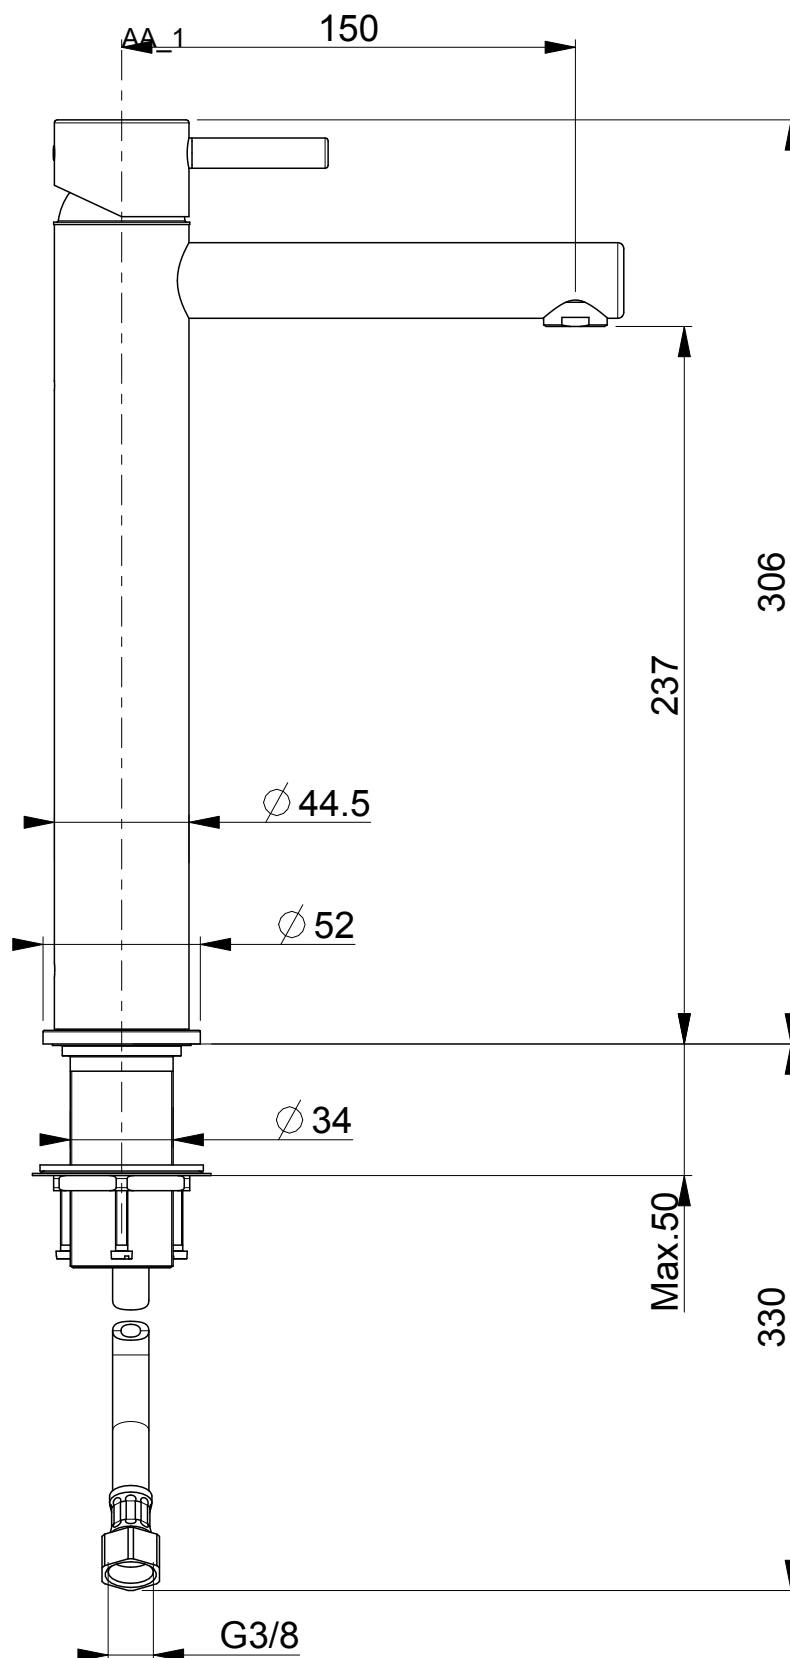

**0031120X**

**Lavabo overtop s/scarico**

Stato:

R.

Data:

Peso:

**DMB**

Questo disegno è di proprietà della SUPER INOX S.r.l. che, a norma di legge si riserva tutti i diritti.