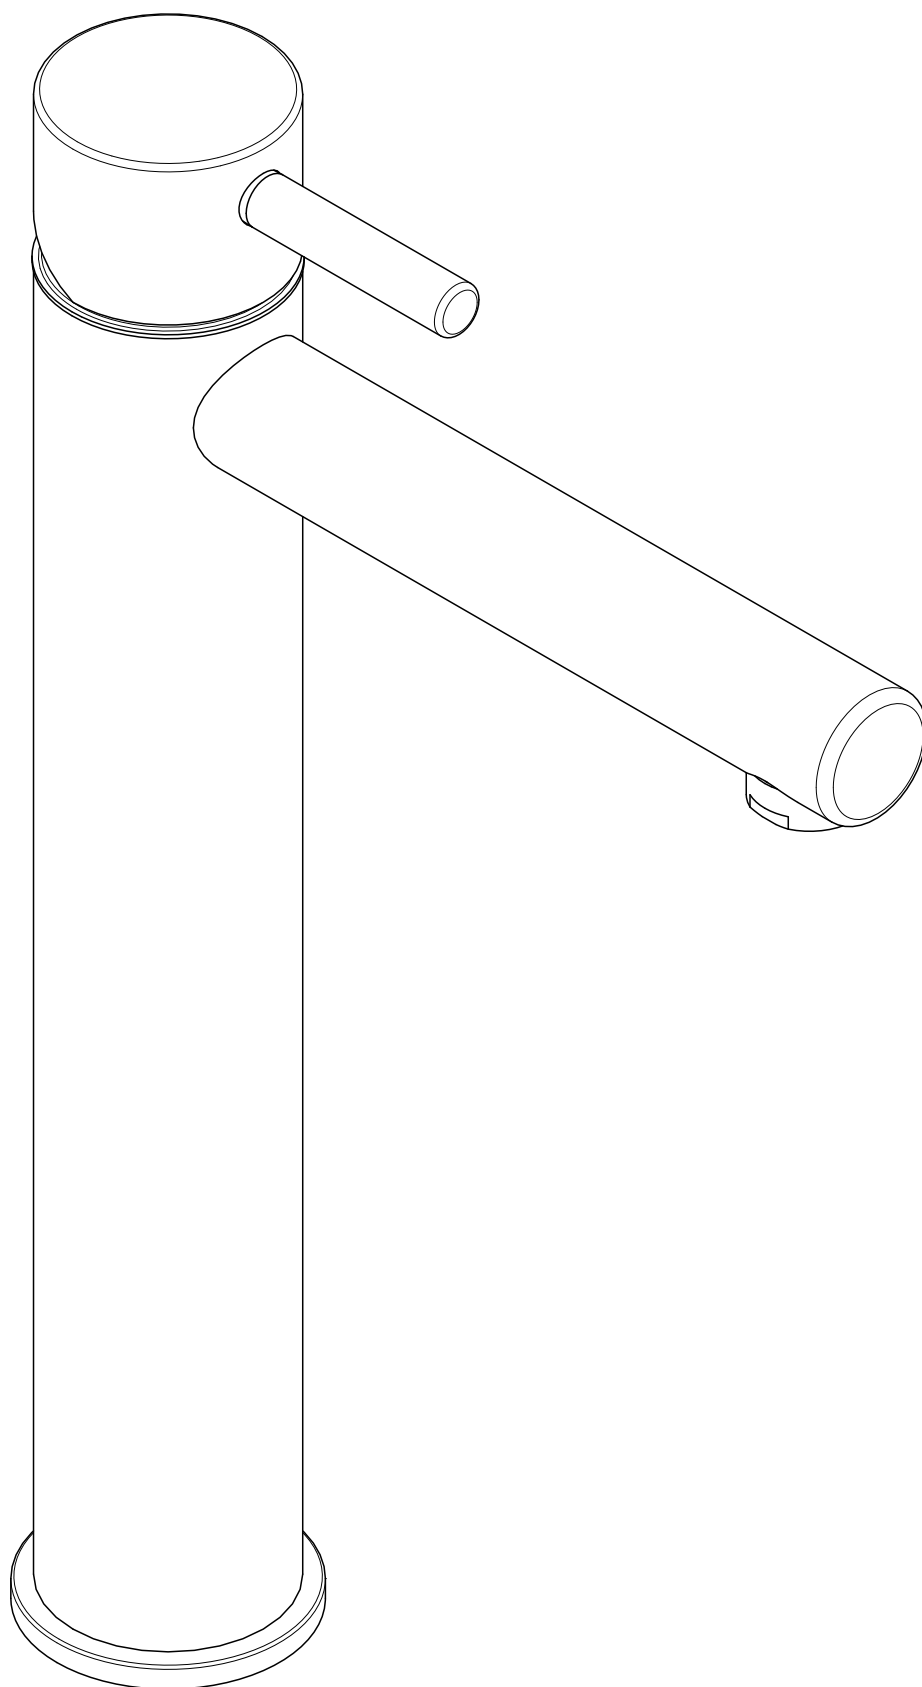

**DMB**

Questo disegno è di proprietà della SUPER INOX S.r.l. che, a norma di legge si riserva tutti i diritti.

**SUPER  
INOX**  
rubinetterie

SUPER INOX S.r.l.  
Via dell'Industria, 19/C-D  
28924 Verbania Fondotoce (VB)  
Tel. 0323 586546

**0031120X**

**Lavabo overtop s/scarico**

Stato:

R.

Data:

Peso:

**DMB**

Questo disegno è di proprietà della SUPER INOX S.r.l. che, a norma di legge si riserva tutti i diritti.