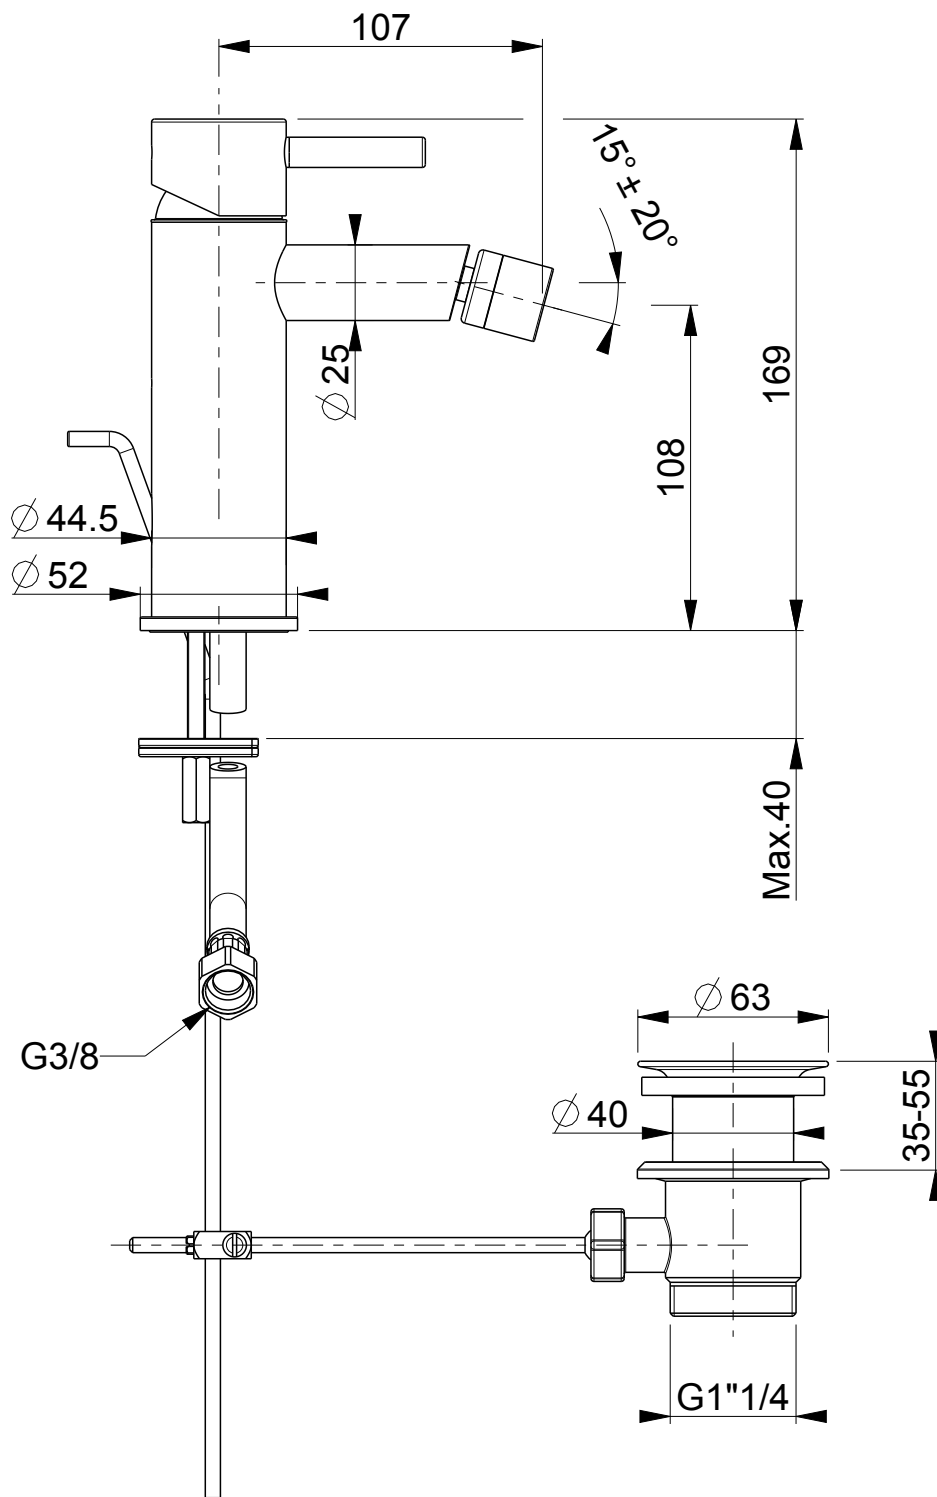

**0031030X**

**Miscelatore monocomando bidet**

Stato:

R.

Data:

Peso:

**DMB**

Questo disegno è di proprietà della SUPER INOX S.r.l. che, a norma di legge si riserva tutti i diritti.

**SUPER INOX**  
rubinetterie  
SUPER INOX S.r.l.  
Via dell'Industria, 19/C-D  
28924 Verbania Fondotoce (VB)  
Tel. 0323 586546

**0031030X**

**Miscelatore monocomando bidet**

Stato:	R.
Data:	
Peso:	