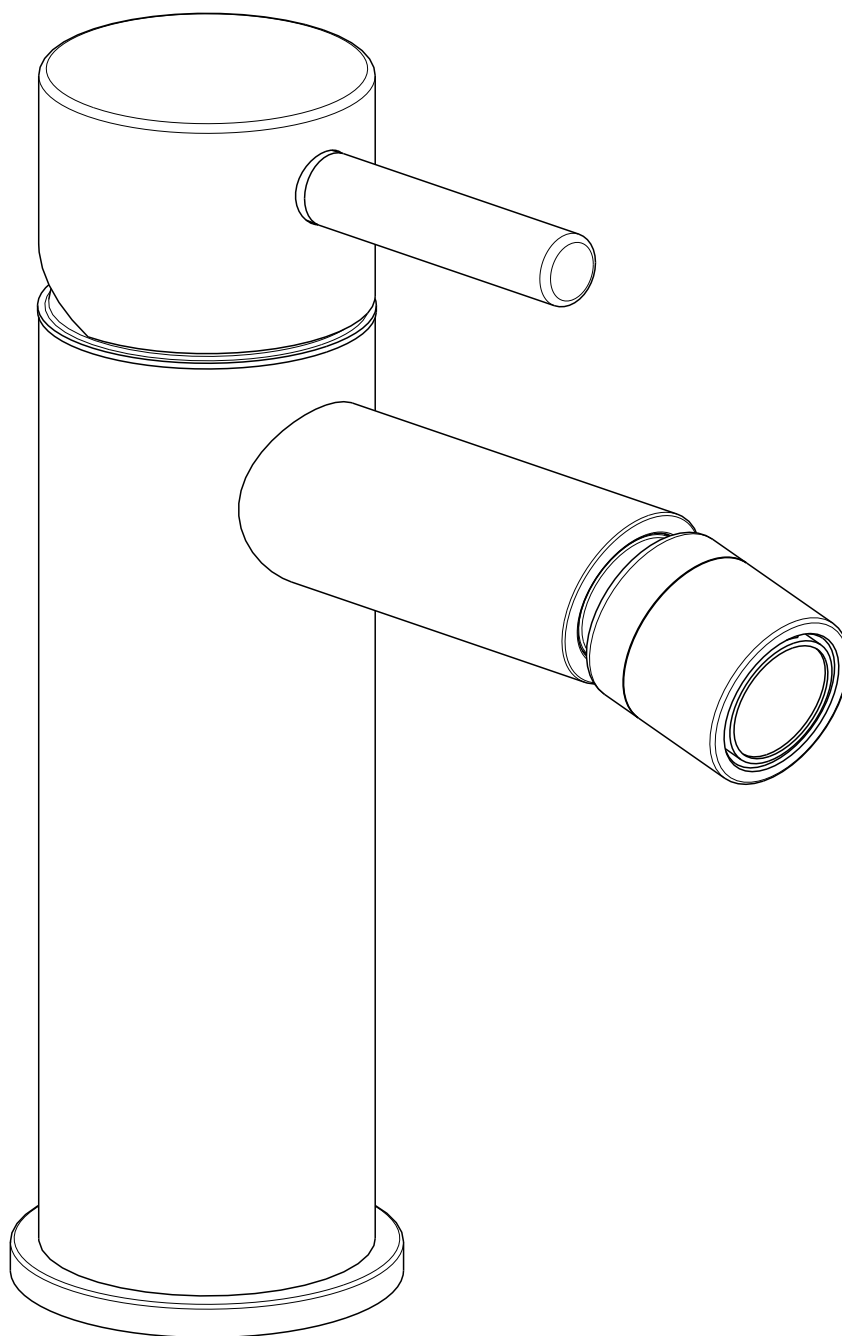

DMB

Questo disegno è di proprietà della SUPER INOX S.r.l. che, a norma di legge si riserva tutti i diritti.

**SUPER
INOX**

rubinetterie

SUPER INOX S.r.l.

Via dell'Industria, 19/C-D
28924 Verbania Fondotoce (VB)
Tel. 0323 586546

0031030X

Miscelatore monocomando bidet

Stato:

R.

Data:

Peso: