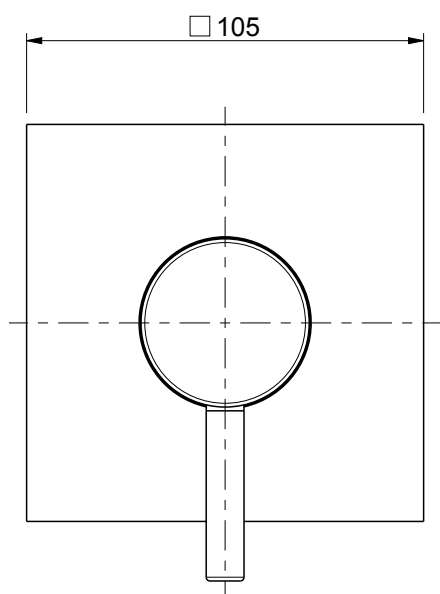

0031040X

Miscelatore doccia incasso

Stato:

R.

Data:

Peso:

DMB

Questo disegno è di proprietà della SUPER INOX S.r.l. che, a norma di legge si riserva tutti i diritti.