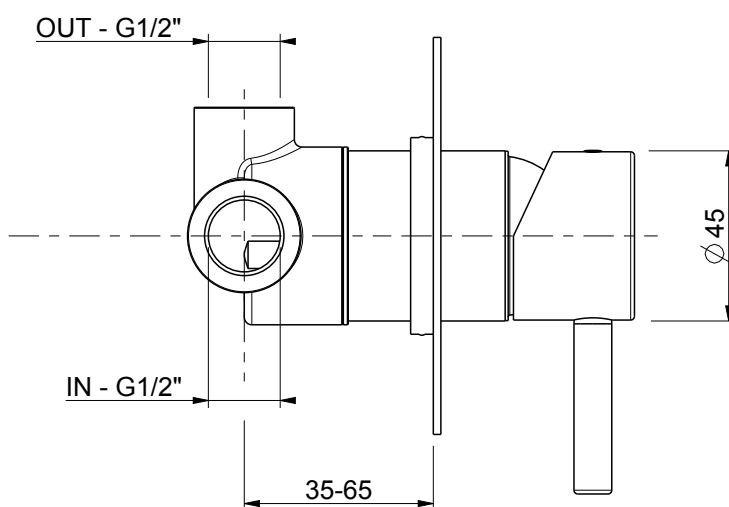

0031040X

Miscelatore doccia incasso

Stato:

R.

Data:

Peso:

DMB

Questo disegno è di proprietà della SUPER INOX S.r.l. che, a norma di legge si riserva tutti i diritti.