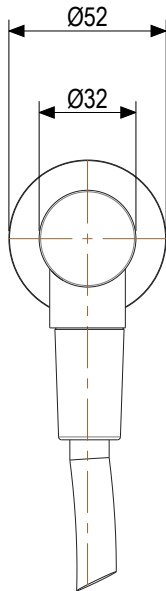

0031055X

Set doccia con supporto e presa acqua

Stato:

R.

Data:

Peso:

DMB

Questo disegno è di proprietà della SUPER INOX S.r.l. che, a norma di legge si riserva tutti i diritti.

SUPER INOX
rubinetterie

SUPER INOX S.r.l.
Via dell'Industria, 19/C-D
28924 Verbania Fondotoce (VB)
Tel. 0323 586546

0031055X

Set doccia con supporto e presa acqua

Stato:	R.
Data:	
Peso:	