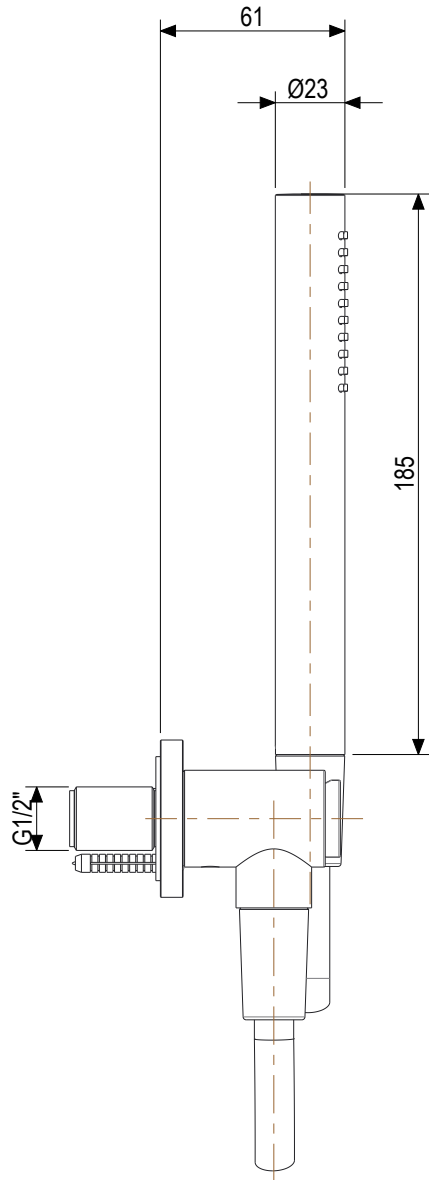

0031055X

Set doccia con supporto e presa acqua

Stato:

R.

Data:

Peso:

DMB

Questo disegno è di proprietà della SUPER INOX S.r.l. che, a norma di legge si riserva tutti i diritti.

SUPER INOX
rubinetterie

SUPER INOX S.r.l.
Via dell'Industria, 19/C-D
28924 Verbania Fondotoce (VB)
Tel. 0323 586546

0031055X

Set doccia con supporto e presa acqua

Stato:	R.
Data:	
Peso:	