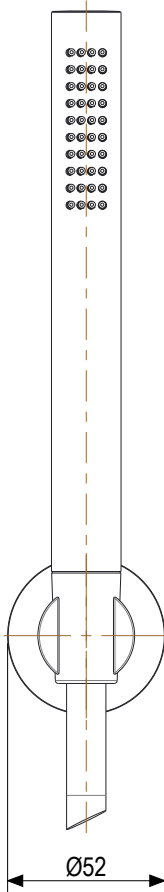

DMB

Questo disegno è di proprietà della SUPER INOX S.r.l. che, a norma di legge si riserva tutti i diritti.

**SUPER
INOX**
rubinetterie

SUPER INOX S.r.l.
Via dell'Industria, 19/C-D
28924 Verbania Fondotoce (VB)
Tel. 0323 586546

0031055X

Set doccia con supporto e presa acqua

Stato:

R.

Data:

Peso:

DMB

Questo disegno è di proprietà della SUPER INOX S.r.l. che, a norma di legge si riserva tutti i diritti.

SUPER INOX
rubinetterie

SUPER INOX S.r.l.
Via dell'Industria, 19/C-D
28924 Verbania Fondotoce (VB)
Tel. 0323 586546

0031055X

Set doccia con supporto e presa acqua

Stato:	R.
Data:	
Peso:	