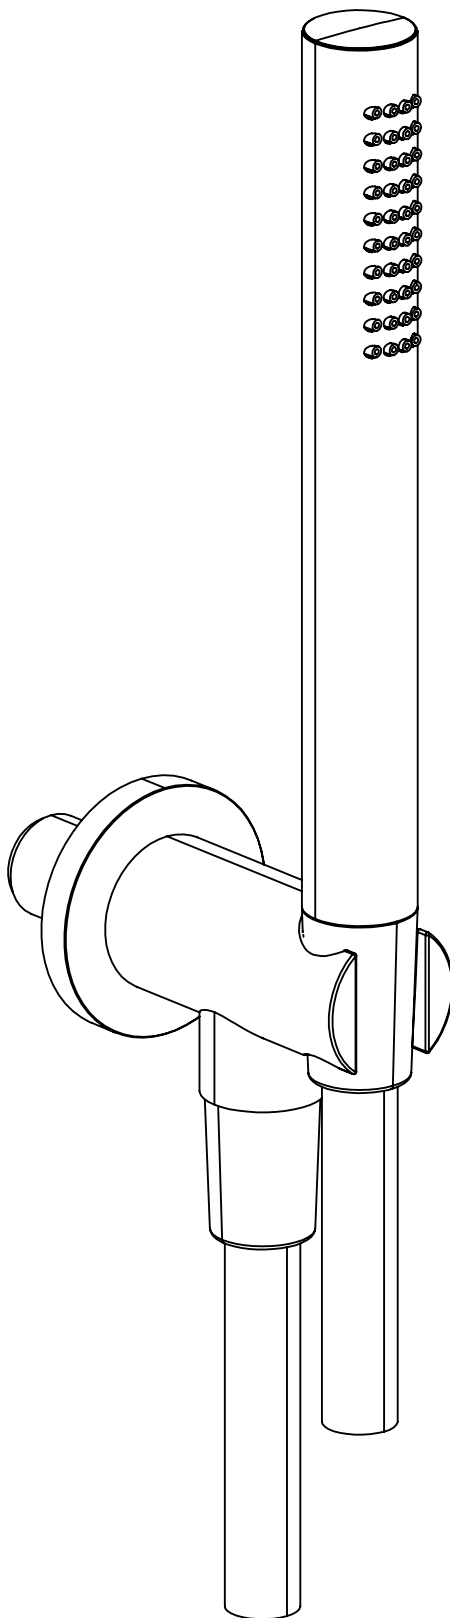

DMB

Questo disegno è di proprietà della SUPER INOX S.r.l. che, a norma di legge si riserva tutti i diritti.

**SUPER
INOX**
rubinetterie

SUPER INOX S.r.l.
Via dell'Industria, 19/C-D
28924 Verbania Fondotoce (VB)
Tel. 0323 586546

0031054X

Set completo con supporto doccia

Stato:

R.

Data:

Peso:

DMB

Questo disegno è di proprietà della SUPER INOX S.r.l. che, a norma di legge si riserva tutti i diritti.

SUPER INOX
rubinetterie

SUPER INOX S.r.l.
Via dell'Industria, 19/C-D
28924 Verbania Fondotoce (VB)
Tel. 0323 586546

0031054X

Set completo con supporto doccia

Stato:	R.
Data:	
Peso:	