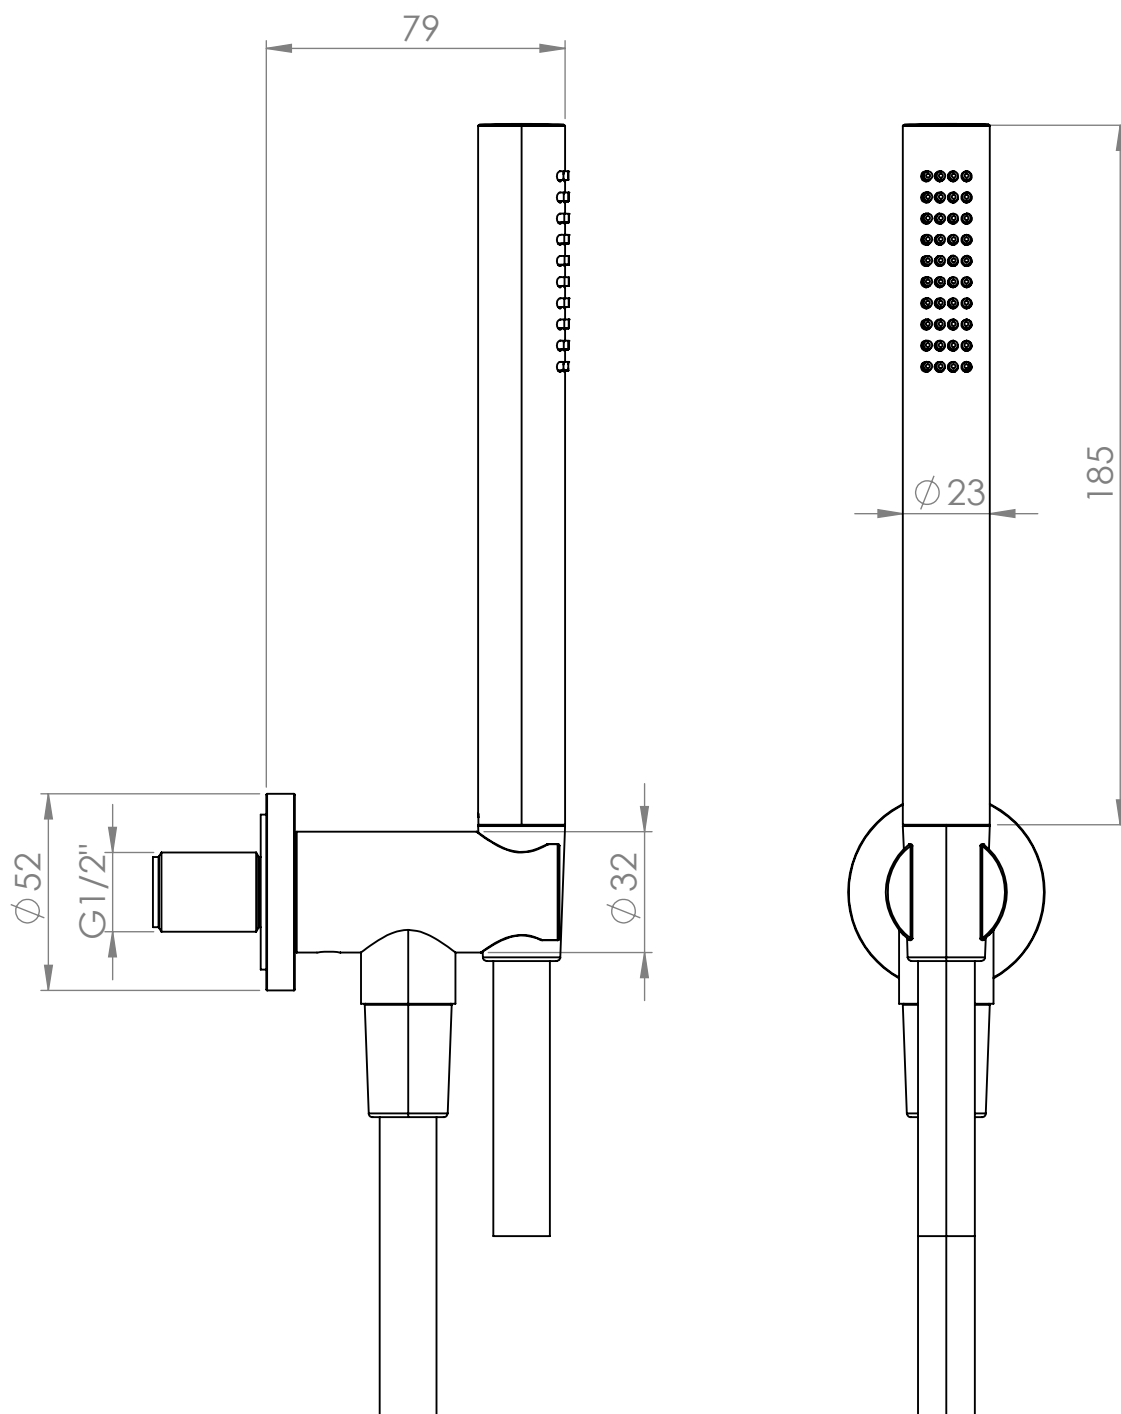

0031054X

Set completo con supporto doccia

Stato:

R.

Data:

Peso:

DMB

Questo disegno è di proprietà della SUPER INOX S.r.l. che, a norma di legge si riserva tutti i diritti.

SUPER INOX
rubinetterie

SUPER INOX S.r.l.
Via dell'Industria, 19/C-D
28924 Verbania Fondotoce (VB)
Tel. 0323 586546

0031054X

Set completo con supporto doccia

Stato:	R.
Data:	
Peso:	