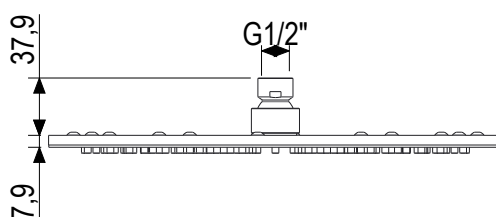

DMB

Questo disegno è di proprietà della SUPER INOX S.r.l. che, a norma di legge si riserva tutti i diritti.

**SUPER
INOX**
rubinetterie

SUPER INOX S.r.l.
Via dell'Industria, 19/C-D
28924 Verbania Fondotoce (VB)
Tel. 0323 586546

0260276X

Soffione doccia Ø30cm attacco G1/2"

Stato:

R.

Data:

Peso: