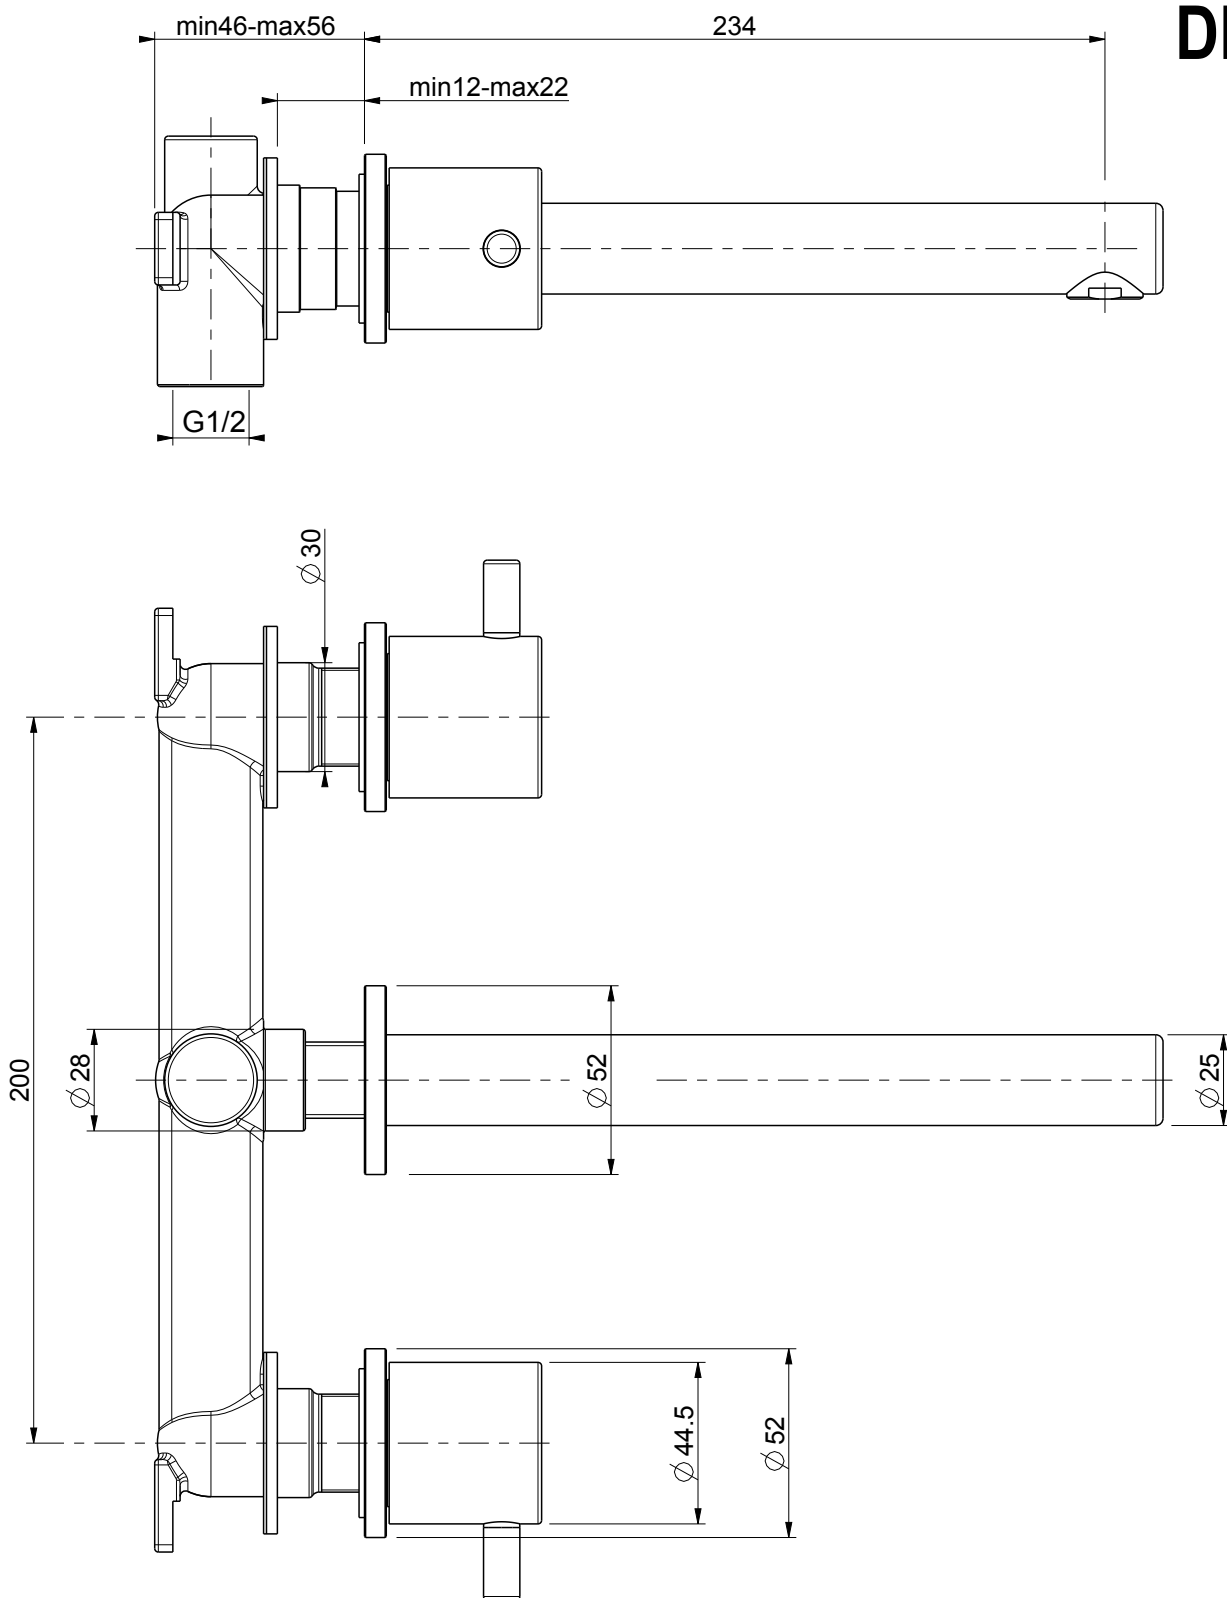

0031221X

Lavabo 3 fori inc. bocca lunga

Stato:

R.

Data:

Peso:

DMB

Questo disegno è di proprietà della SUPER INOX S.r.l. che, a norma di legge si riserva tutti i diritti.

SUPER INOX
rubinetterie
SUPER INOX S.r.l.
Via dell'Industria, 19/C-D
28924 Verbania Fondotoce (VB)
Tel. 0323 586546

0031221X

Lavabo 3 fori inc. bocca lunga

Stato:	R.
Data:	
Peso:	