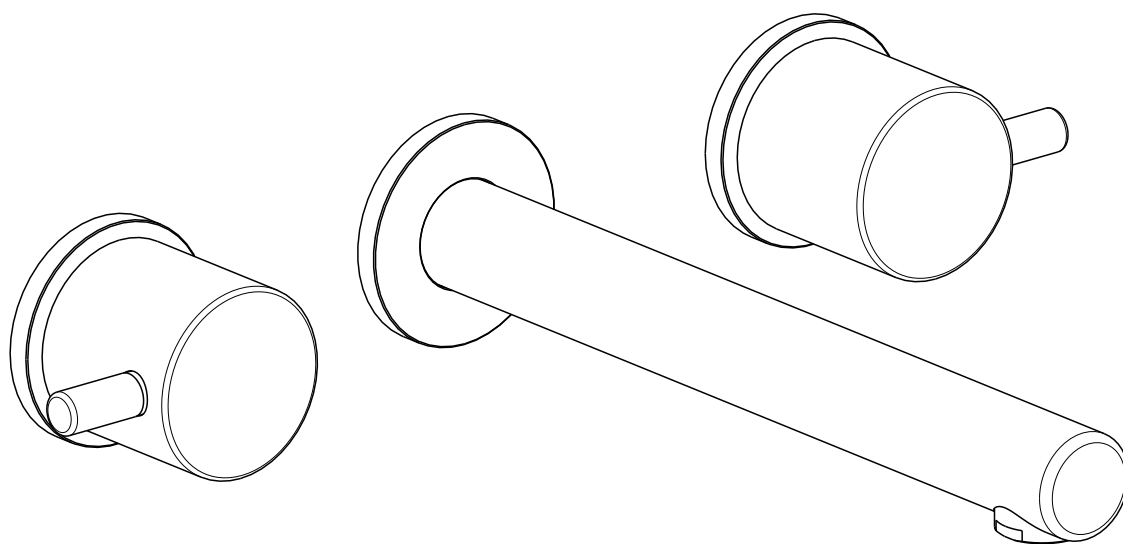

DMB

Questo disegno è di proprietà della SUPER INOX S.r.l. che, a norma di legge si riserva tutti i diritti.

**SUPER
INOX**
rubinetterie

SUPER INOX S.r.l.
Via dell'Industria, 19/C-D
28924 Verbania Fondotoce (VB)
Tel. 0323 586546

0031221X

Lavabo 3 fori inc. bocca lunga

Stato:

R.

Data:

Peso: