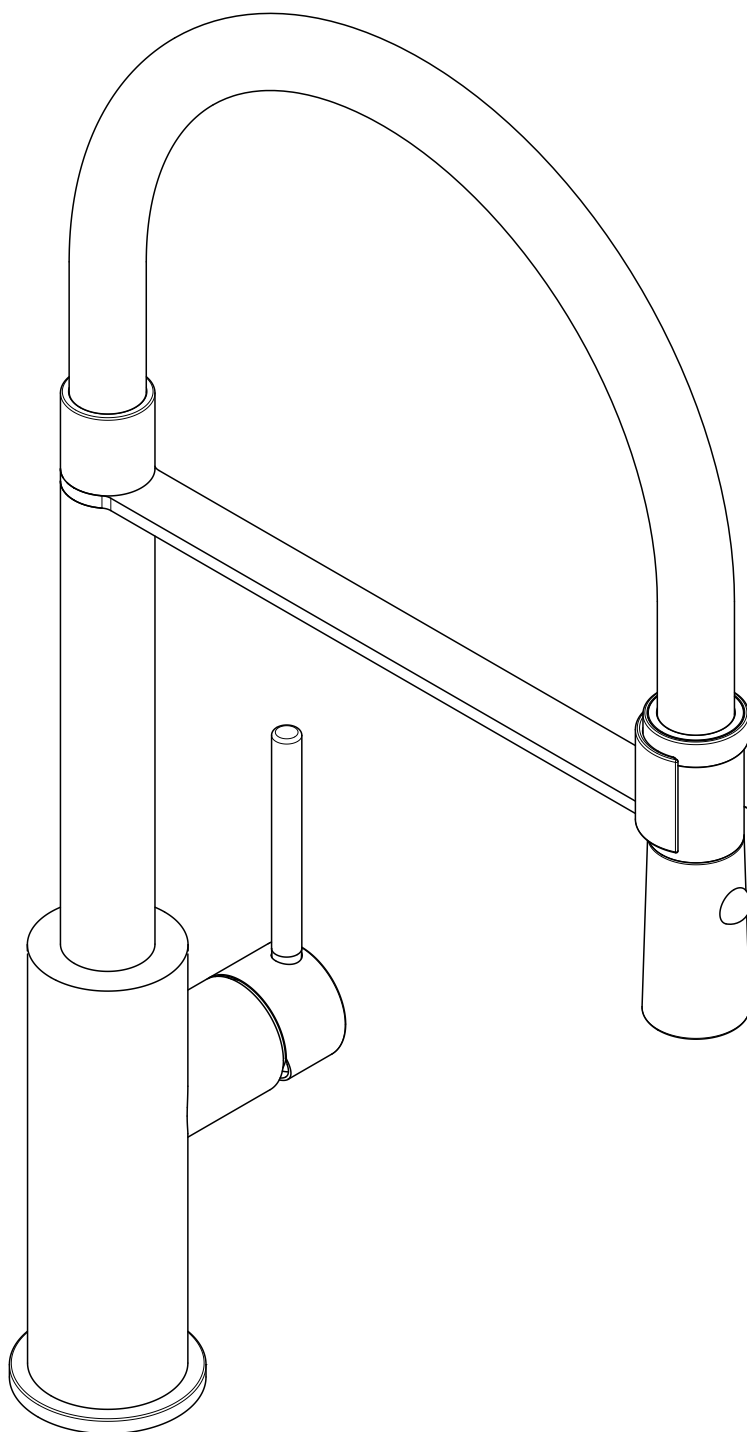

DYLAN

Questo disegno è di proprietà della SUPER INOX S.r.l. che, a norma di legge si riserva tutti i diritti.

**SUPER
INOX**

rubinetterie

SUPER INOX S.r.l.

Via dell'Industria, 19/C-D

28924 Verbania Fondotoce (VB)

Tel. 0323 586546

0010107X

Lavello cucina doccia estraibile

Stato:

R.

Data:

Peso:

DYLAN

0010107X

Lavello cucina doccia estraibile

Stato:

R.

Data:

Peso: