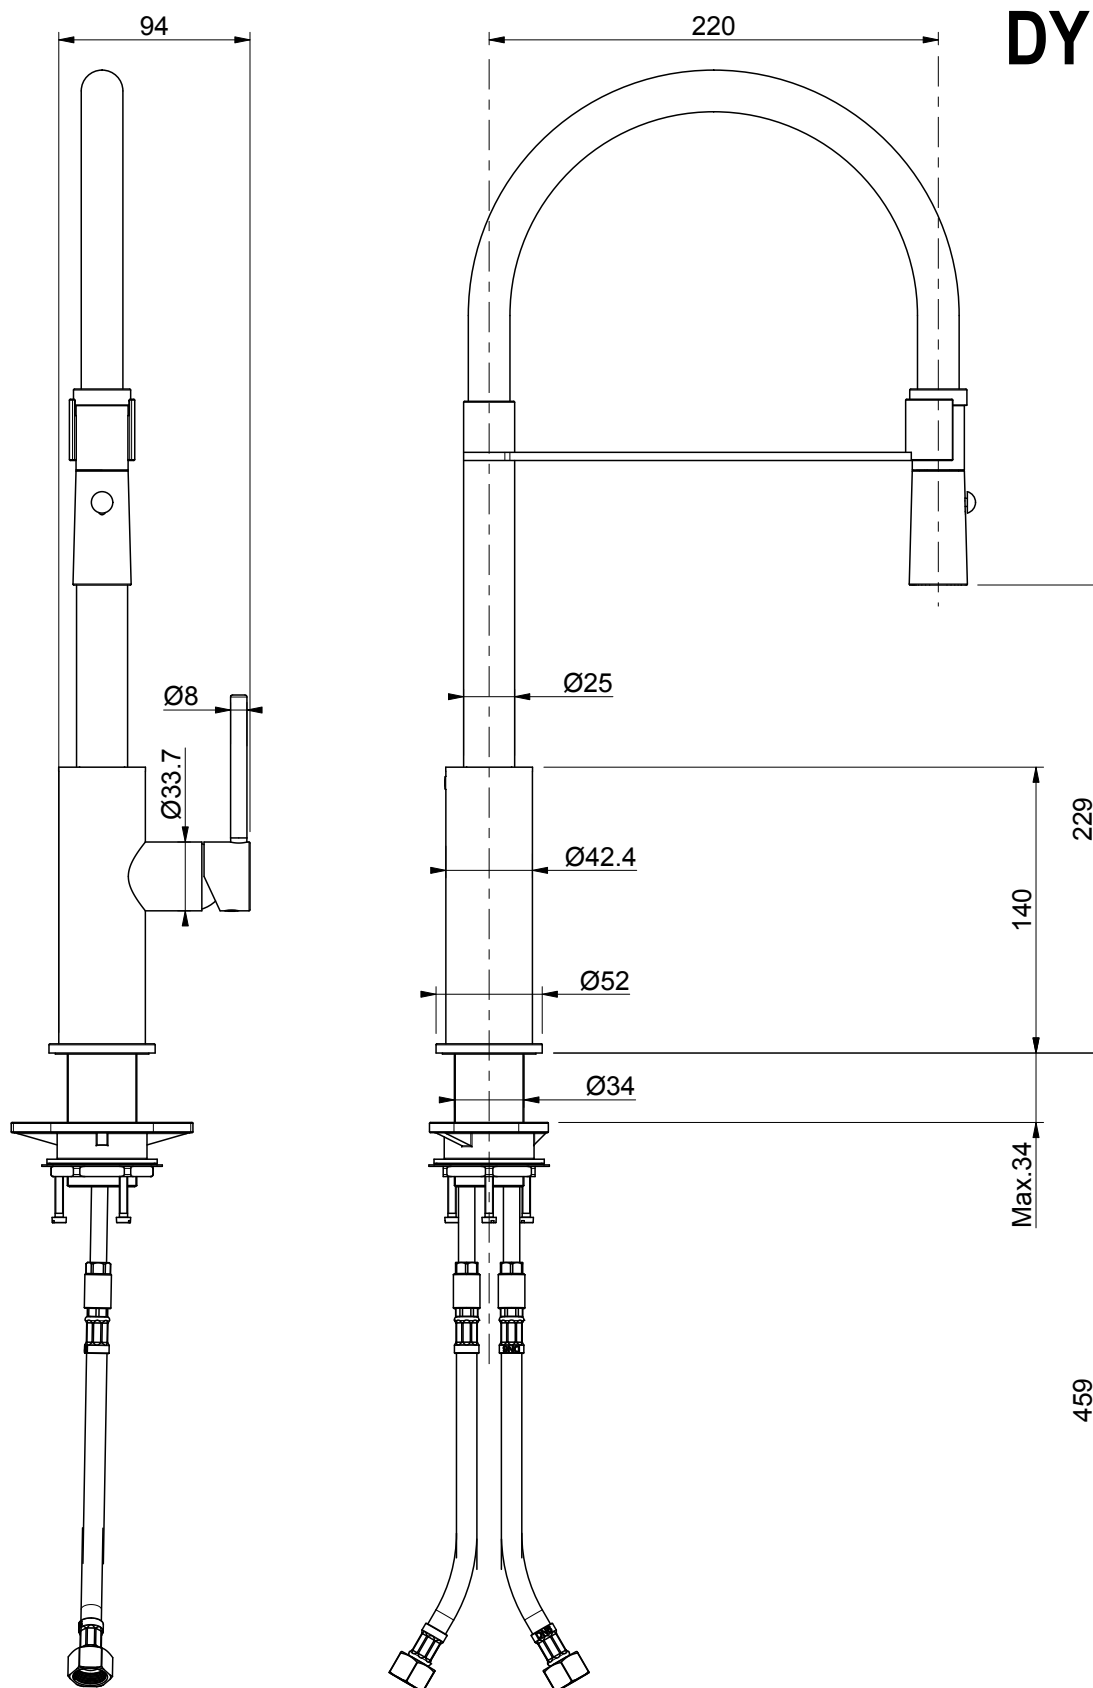

Tel. 0323 586546

0010107X

Lavello cucina doccia estraibile

Stato:

R.

Data:

Peso:

DYLAN

0010107X

Lavello cucina doccia estraibile

Stato:

R.

Data:

Peso: