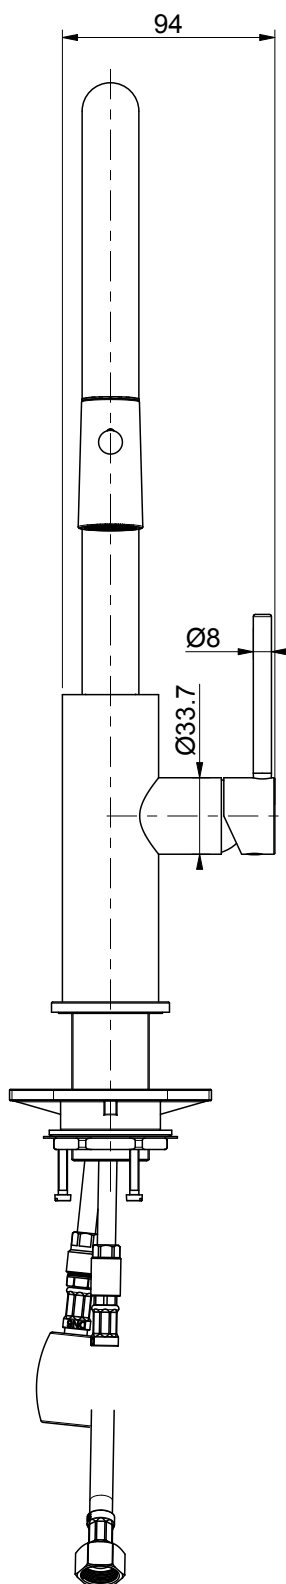

DYLAN

Questo disegno è di proprietà della SUPER INOX S.r.l. che, a norma di legge si riserva tutti i diritti.

**SUPER
INOX**
rubinetterie
SUPER INOX S.r.l.
Via dell'Industria, 19/C-D
28924 Verbania Fondotoce (VB)
Tel. 0323 586546

0010009X

Lavello cucina doccia estraibile

Stato:	R.
Data:	
Peso:	

Questo disegno è di proprietà della SUPER INOX S.r.l. che, a norma di legge si riserva tutti i diritti.

SUPER INOX
rubinetterie
SUPER INOX S.r.l.
Via dell'Industria, 19/C-D
28924 Verbania Fondotoce (VB)
Tel. 0323 586546

0010009X

Lavello cucina doccia estraibile

Stato:	R.
Data:	
Peso:	