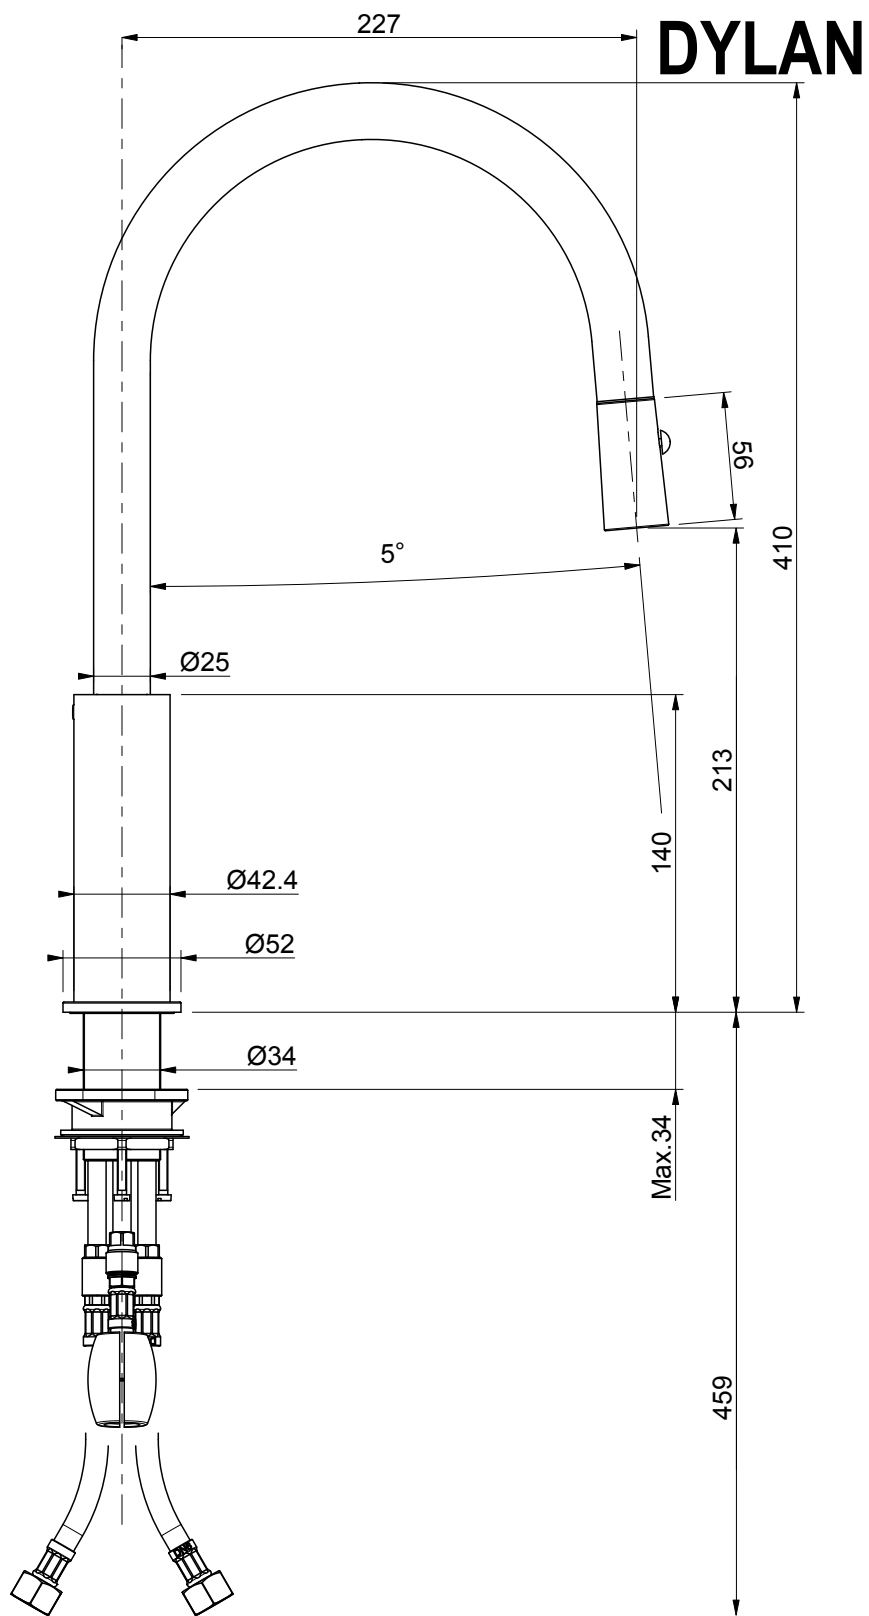

0010009X

Lavello cucina doccia estraibile

Stato:	R.
Data:	
Peso:	

Questo disegno è di proprietà della SUPER INOX S.r.l. che, a norma di legge si riserva tutti i diritti.

SUPER INOX
rubinetterie
SUPER INOX S.r.l.
Via dell'Industria, 19/C-D
28924 Verbania Fondotoce (VB)
Tel. 0323 586546

0010009X

Lavello cucina doccia estraibile

Stato:	R.
Data:	
Peso:	