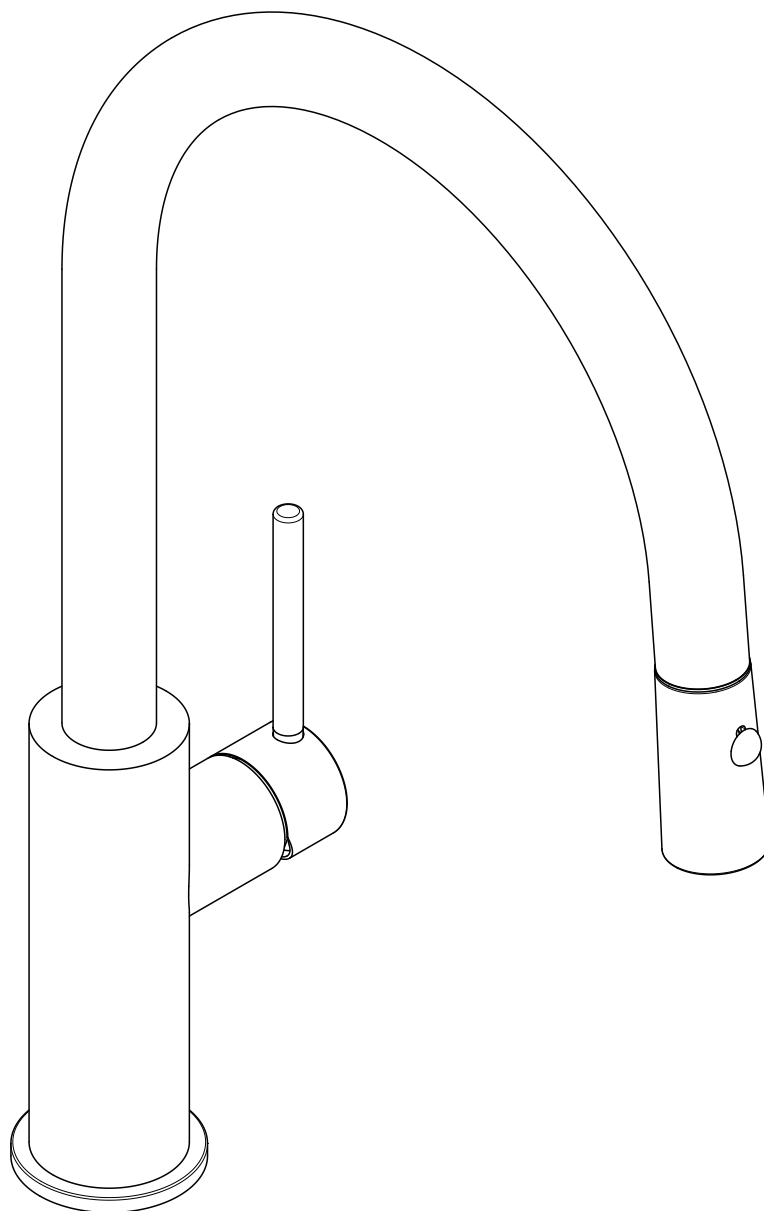

DYLAN

Questo disegno è di proprietà della SUPER INOX S.r.l. che, a norma di legge si riserva tutti i diritti.

**SUPER
INOX**
rubinetterie
SUPER INOX S.r.l.
Via dell'Industria, 19/C-D
28924 Verbania Fondotoce (VB)
Tel. 0323 586546

0010009X

Lavello cucina doccia estraibile

Stato:	R.
Data:	
Peso:	

Questo disegno è di proprietà della SUPER INOX S.r.l. che, a norma di legge si riserva tutti i diritti.

SUPER INOX
rubinetterie
SUPER INOX S.r.l.
Via dell'Industria, 19/C-D
28924 Verbania Fondotoce (VB)
Tel. 0323 586546

0010009X

Lavello cucina doccia estraibile

Stato:	R.
Data:	
Peso:	