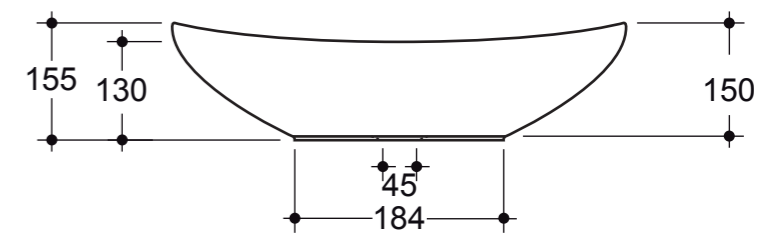

metal line

VESSEL

VESLAA

Schede tecniche lavabo VESSEL
VESSEL washbasin technical measurement
Технические паспорта раковины VESSEL