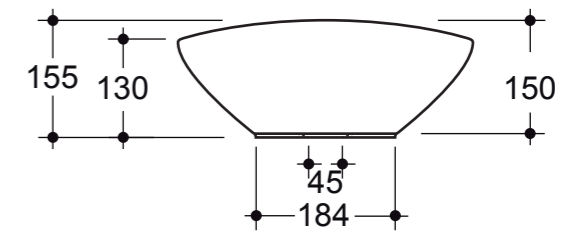

metal line

VESSEL

VESLAA

Schede tecniche lavabo VESSEL
VESSEL washbasin technical measurement
Технические паспорта раковины VESSEL