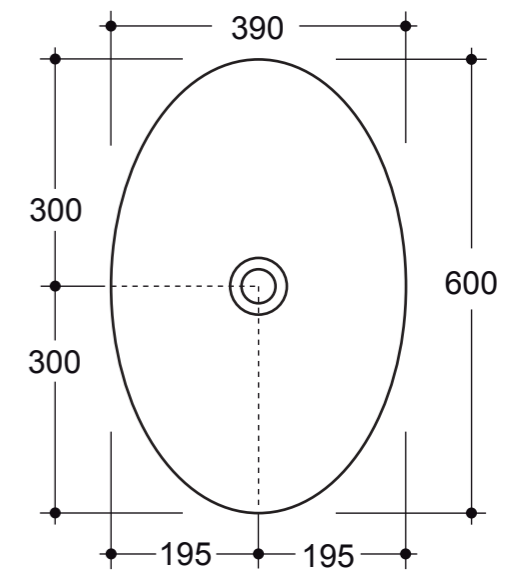

metal line

VESSEL

VESLAA

Schede tecniche lavabo VESSEL
VESSEL washbasin technical measurement
Технические паспорта раковины VESSEL