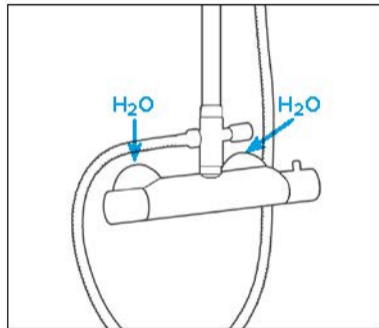

A ALLESTIMENTO PER ESTERNO DOCCIA ATTACCO 3/4" F

Colonna doccia completa di deviatore e attacco 3/4" F

Fixing system for external shower, 3/4" F fix

Brass column with diverter and 3/4" F connection