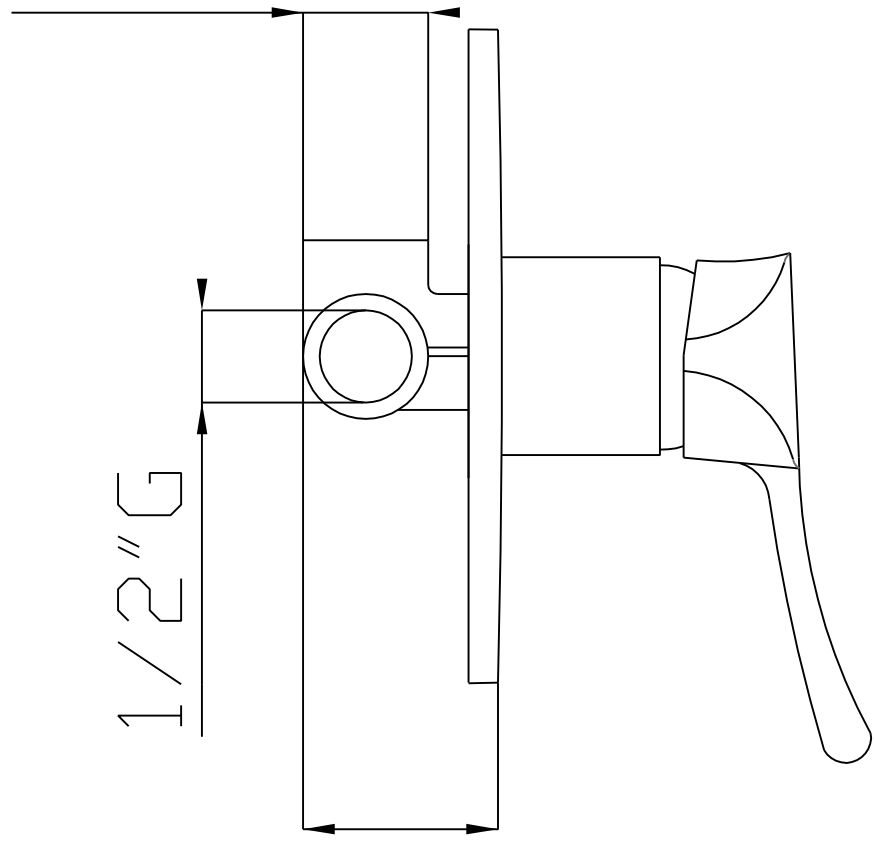

1/2" G

50MIN/80MAX