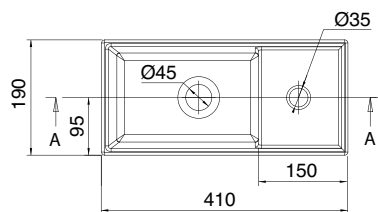

TEOREMA 2.0 41R

Art. 5129 - 41 x 19 Cm - 6 Kg - 1,5 L.

Lavabo da appoggio, predisposto per rubinetteria monoforo

Lay-on washbasin, configured for single-hole tap set

Lavabo à poser, conçu pour robinetterie monotrou

Aufsatzwaschbecken, ausgelegt für 1-Loch-Armatur

Lavabo de apoyo con predisposición para grifería monoforo

Раковина умывальника накладная с одним отверстием под смеситель.

FURNITURE

FRAME

PHORMA

NEW LINE

SEZIONE A-A