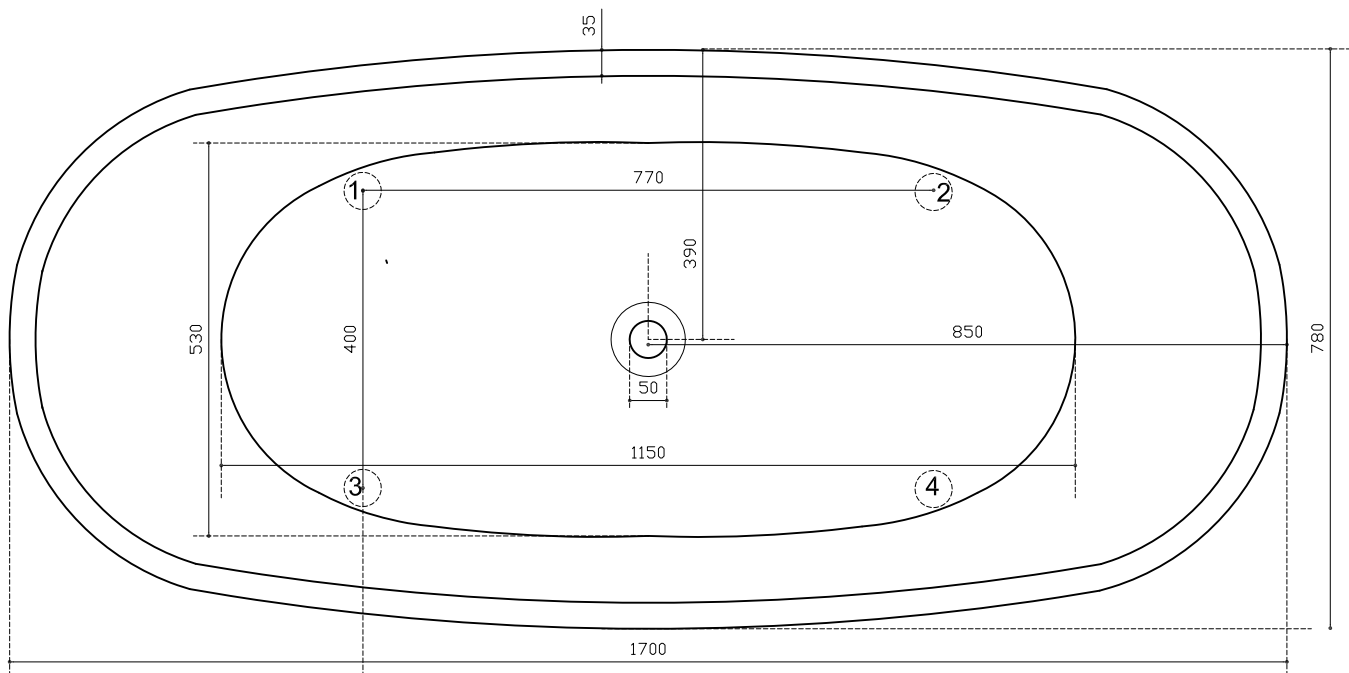

GALASSIA Italy

Art. 7320 serie

Vasca in acrilico cm 170x78xh59

High gloss acrylic 170x78xh59 cms

Bañera en acrilico 170x78x59 cm

Capacità contenuto acqua 310lt

Water quantity 310lt

Cantidad de agua 310lt

Quantité de l'eau 310lt

Peso Kg 42

1,2,3,4 Piedini/1,2,3,4 Feet/1,2,3,4 Pies/1,2,3,4 Pieds.

Vista dall'alto
View from above
Vista desde arriba
Vue du haut

Sezione
Section
Sección
Section

Tubo lunghezza mm 1200 Ø 35mm
Length pipe mm 1200 Ø 35mm
Longitud tubería mm 1200 Ø 35mm
Longueur du tuyau mm 1200 Ø 35mm