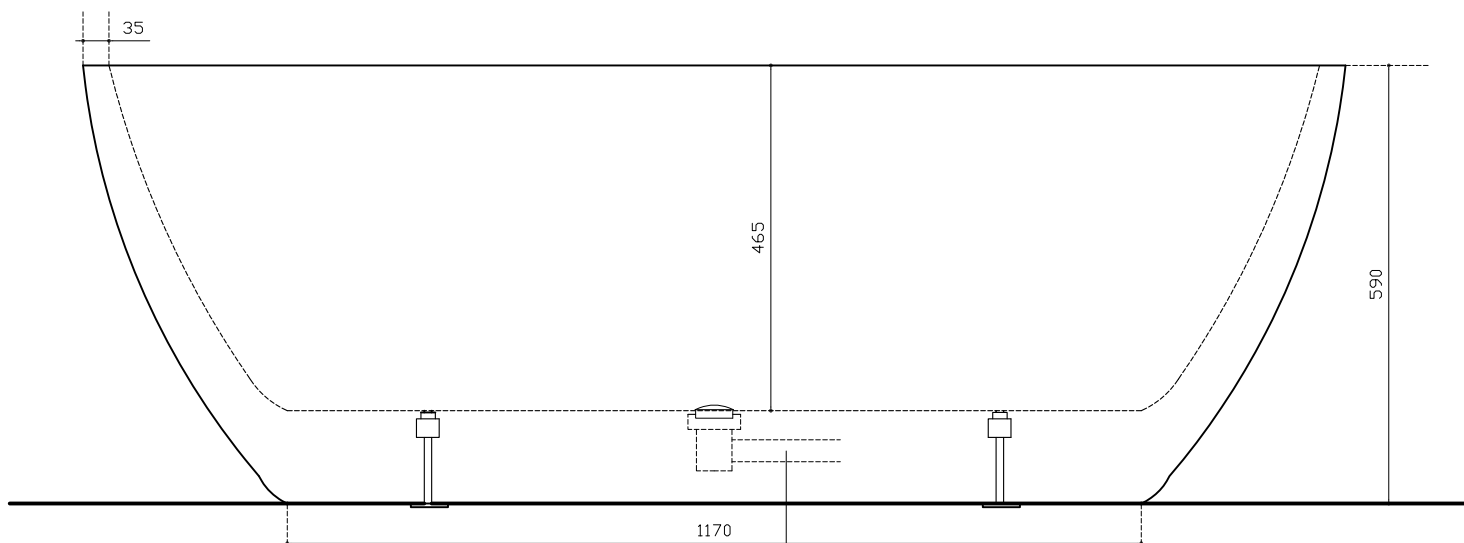

GALASSIA Italy

Art. 7320 serie

Vasca in acrilico cm 170x78xh59

High gloss acrylic 170x78xh59 cms

Bañera en acrilico 170x78x59 cm

Capacità contenuto acqua 310lt

Water quantity 310lt

Cantidad de agua 310lt

Quantité de l'eau 310lt

Peso Kg 42

1,2,3,4 Piedini/1,2,3,4 Feet/1,2,3,4 Pies/1,2,3,4 Pieds.

Vista dall'alto
View from above
Vista desde arriba
Vue du haut

Sezione
Section
Sección
Section

Tubo lunghezza mm 1200 Ø 35mm
Length pipe mm 1200 Ø 35mm
Longitud tubería mm 1200 Ø 35mm
Longueur du tuyau mm 1200 Ø 35mm