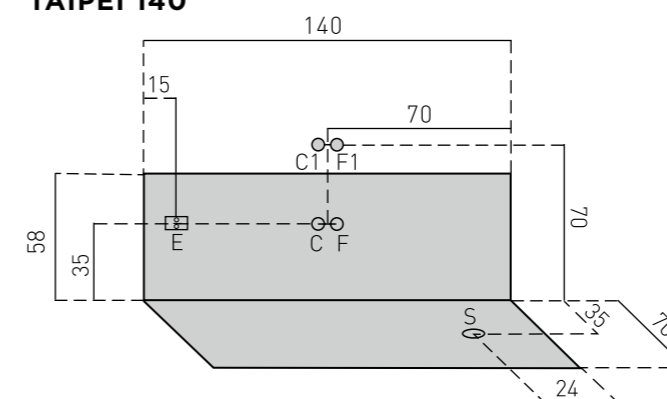

TAIPEI 140

Le quotazioni sono in cm.

TIPOLOGIE DI INSTALLAZIONE

VASCA

Vasca da incasso € 176,00

Vasca con pannello frontale € 600,00

Vasca con pannello frontale e laterale € 650,00

Vasca con pannello frontale e 2 laterali € 700,00

VASCA CON IDROMASSAGGIO 6 BOCCHETTE

Vasca con pannello frontale € 1.350,00

Vasca con pannello frontale e laterale € 1.400,00

Vasca con pannello frontale e 2 laterali € 1.450,00

PANNELLO MULTIFUNZIONE

Blower con accensione digitale, igienizzante, cromoterapia, radio, idromassaggio pulsato € 1.200,00

Blower con accensione pneumatica € 550,00

ACCESSORI SU RICHIESTA

Rubinetteria bordo vasca tonda € 450,00

Rubinetteria bordo vasca quadrata € 500,00

Colonna di scarico € 58,00