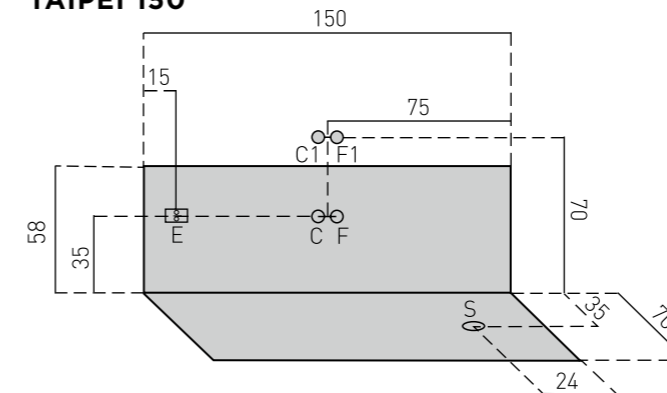

TAIPEI

150 x 70 x H.58 cm
140 x 70 x H.58 cm

VASCHE

T

DATI TECNICI

- . 6 Jet orientabili con pressione regolabile
- . Telaio in metallo con piedini . Contenuto acqua 200lt
- . Quantità media sufficiente 150lt

ISTRUZIONI D'INSTALLAZIONE

C allaccio acqua calda . F allaccio acqua fredda
E punto uscita alimentazione elettrica . S scarico

TAIPEI 150