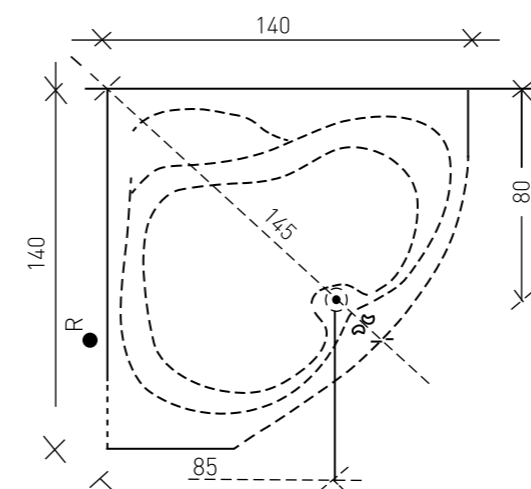

EGIZIA

140 x 140 x H.58 cm

VASCHE

E

DATI TECNICI

- . 6 Jet orientabili con pressione regolabile
- . Telaio in metallo con piedini . Contenuto acqua 200lt
- . Quantità media sufficiente 150lt

ISTRUZIONI D'INSTALLAZIONE

- C allaccio acqua calda . F allaccio acqua fredda
E punto uscita alimentazione elettrica . S scarico (centro sifone)
R rubinetteria a muro

Le quotazioni sono in cm.

VASCA

- Vasca da incasso € 400,00
- Vasca da incasso con telaio € 480,00
- Vasca con telaio e pannello € 860,00