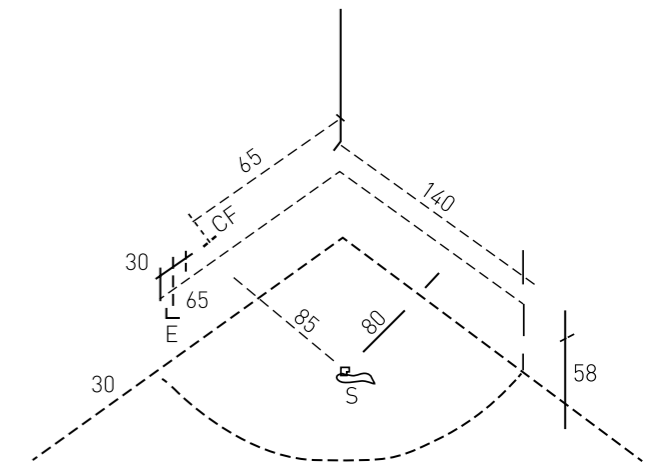

EGIZIA

140 x 140 x H.58 cm

VASCHE

E

DATI TECNICI

- . 6 Jet orientabili con pressione regolabile
- . Telaio in metallo con piedini . Contenuto acqua 200lt
- . Quantità media sufficiente 150lt

ISTRUZIONI D'INSTALLAZIONE

- C allaccio acqua calda . F allaccio acqua fredda
E punto uscita alimentazione elettrica . S scarico (centro sifone)
R rubinetteria a muro

Le quotazioni sono in cm.

VASCA

- Vasca da incasso € 400,00
- Vasca da incasso con telaio € 480,00
- Vasca con telaio e pannello € 860,00