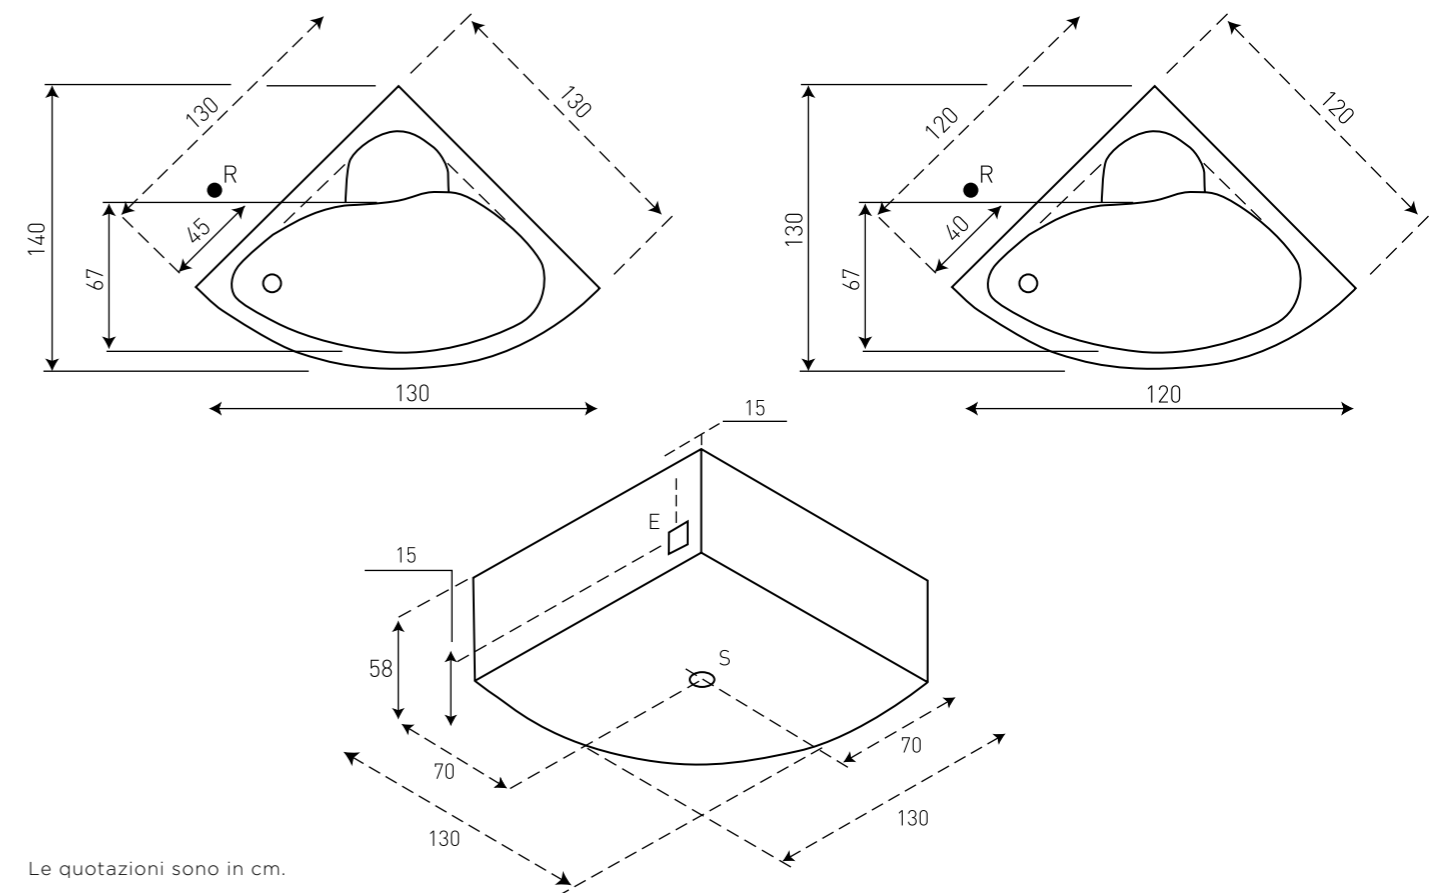

CANCUN

VASCHE

C

130 x 130 x H.58 cm
120 x 120 x H.58 cm

DATI TECNICI

. 6 Jet orientabili con pressione regolabile . Telaio in metallo con piedini
. Contenuto acqua 200lt . Quantità media sufficiente 150lt

ISTRUZIONI D'INSTALLAZIONE

E punto uscita alimentazione elettrica . S scarico
R rubinetteria a muro

VASCA

Vasca da incasso € 400,00

Vasca da incasso con telaio € 480,00

Vasca con telaio e pannello € 860,00

VASCA CON IDROMASSAGGIO 6 BOCCHETTE

Vasca con telaio e idromassaggio € 1.100,00

Vasca con idromassaggio e pannello € 1.450,00

PANNELLO MULTIFUNZIONE

Blower con accensione digitale, igienizzante, cromoterapia, radio, idromassaggio pulsato
€ 1.200,00

Blower con accensione pneumatica € 550,00

ACCESSORI SU RICHIESTA

Rubinetteria bordo vasca tonda € 450,00

Rubinetteria bordo vasca quadrata € 500,00

Colonna di scarico € 58,00