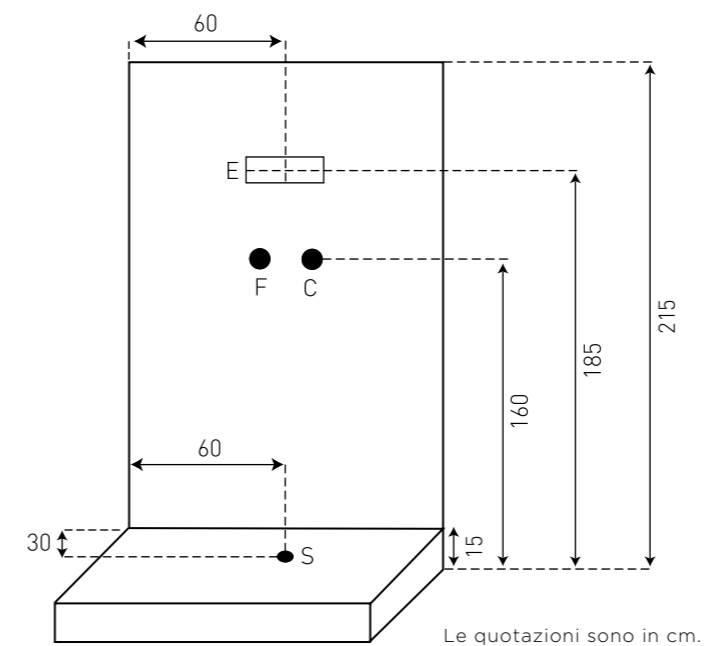

FANTASY

BOX MULTIFUNZIONE

120 x 80 x H.215 cm

foto versione sx

F

ELENCO FUNZIONI

- . Cupolino con soffione centrale . Asta saliscendi
- . Pedana antiscivolo . Idromassaggio . Sauna
- . Pannello elettronico controllo temperatura sauna e radio

ISTRUZIONI D'INSTALLAZIONE

1. C allaccio acqua calda . F allaccio acqua fredda
   E punto uscita alimentazione elettrica . S scarico

BOX 120 x 80 x h215 cm

Box solo rubinetteria € 2.120,00

Box con idromassaggio verticale € 2.342,00

Box con sauna € 2.779,00

Box con idromassaggio e sauna € 3.570,00

ACCESSORI SU RICHIESTA

Miscelatore termostatico € 149,00

Cromoterapia multicolore € 370,00

Pannello elettronico solo radio € 370,00