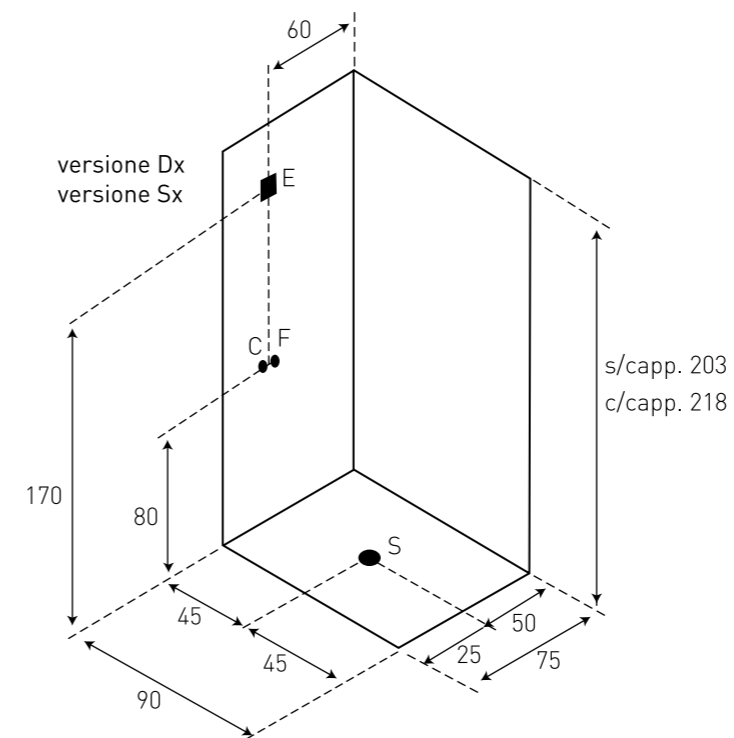

ANDROMEDA

BOX MULTIFUNZIONE

72 x 90 x H.215 cm

ELENCO FUNZIONI

. Idromassaggio . Sauna . Asta saliscendi . Specchio . Porta oggetti

ISTRUZIONI D'INSTALLAZIONE

C allaccio acqua calda . F allaccio acqua fredda

E punto uscita alimentazione elettrica . S scarico

Le quotazioni sono in cm.

box destro
muro

box sinistro
muro

BOX 72 x 90 x H.215 cm

Box con rubinetteria € 1.400,00

Box con idromassaggio € 1.680,00

Box con sauna € 1.926,60