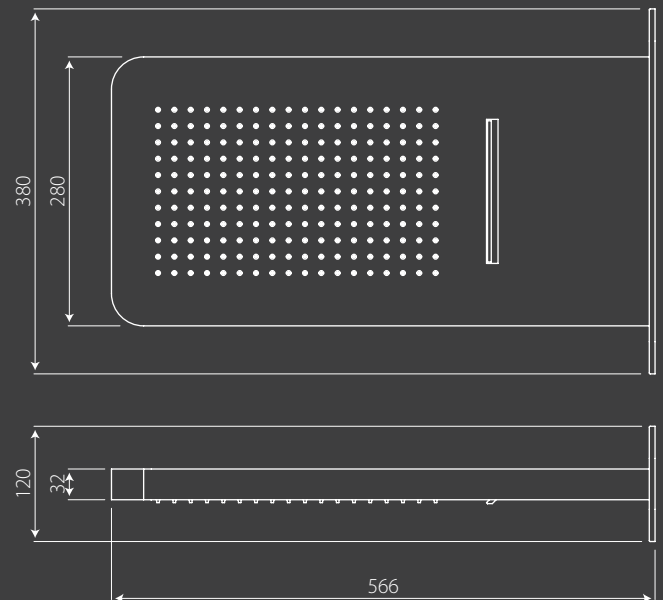

Disegni - Drawings

Caratteristiche - Characteristics

Getto Pioggia
Rain Jet

Getto Cascata
Waterfall Jet

Ugelli in silicone
Silicon Nozzles

Acciaio Inox
Stainless Steel

Lavorazione Laser
Laser Working