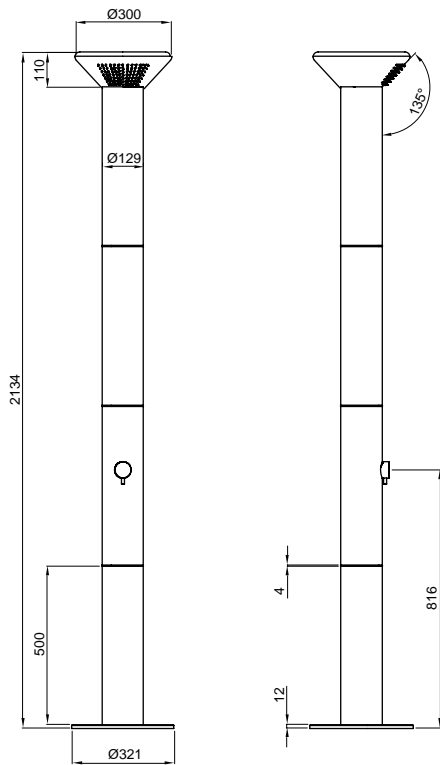

Olanda

cod. 510

Getto Poggia - Rain Jet

Modello Brevettato - Patented Model