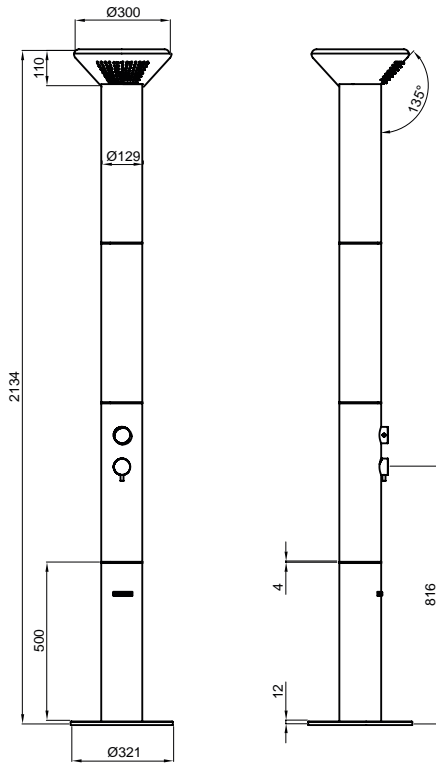

Caratteristiche - Characteristics

Costruzione - Structure:	Colonna doccia realizzata in acciaio inox AISI316, piastra base per installazione a pavimento. Costruzione modulare. Finitura Supermirror (Lucido) o Scotch Brite (Satinato). AISI316 stainless steel shower column, plate base for floor installation. Modular construction. Supermirror (Polished) or Scotch Brite (Matt) finish.
Peso - Weight:	15 kg a vuoto 15 kg empty
Ugelli - Nozzles:	N° 91 anticalcare in silicone trasparente N° 91 in transparent silicon anti-scale
Getto pioggia - Rain jet:	Cartuccia sostituibile replaceable cartridge
Portata - Water Flow:	Portata minima consigliata 15 l/min Recommended water flow 15 l/min
Presa acqua - Water inlet	2 x 1/2 GAS Femmina - Caldo/Freddo Female 2 x 1/2 GAS - Hot/Cold

Caratteristiche - Characteristics

Costruzione - Structure:	Colonna doccia realizzata in acciaio inox AISI316, piastra base per installazione a pavimento. Costruzione modulare. Finitura Supermirror (Lucido) o Scotch Brite (Satinato). AISI316 stainless steel shower column, plate base for floor installation. Modular construction. Supermirror (Polished) or Scotch Brite (Matt) finish.
Peso - Weight:	17 kg a vuoto - 17 kg empty
Ugelli - Nozzles:	N° 91 anticalcare in silicone trasparente - N° 91 in transparent silicon anti-scale
Getto pioggia - Rain jet:	Cartuccia sostituibile replaceable cartridge
Getto cascata - Waterfall jet:	Cartuccia sostituibile replaceable cartridge
Portata - Water Flow:	Portata minima consigliata 15 l/min Recommended water flow 15 l/min
Presa acqua - Water inlet:	2 x 1/2 GAS Femmina - Caldo/Freddo Female 2 x 1/2 GAS - Hot/Cold

Getto Poggia - Rain Jet

Modello Brevettato - Patented Model

Olanda

cod. 512

Getto Pioggia+Cascata - Rain+Waterfall Jet

Modello Brevettato - Patented Model