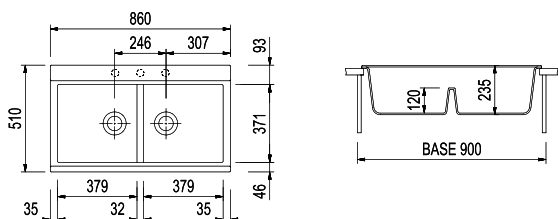

LX8620 / LUX

Lavello a due vasche
860x510 mm - Base da 90 cm

Foro per l'incasso: 840x480 mm

ACCESSORI: 1, 2, 3, 4, 5, 6

46

| MICROULTRAGRANIT | € iva esclusa | ULTRAMETAL | € iva esclusa |
|--|---------------|---|---------------|
| <ul style="list-style-type: none"> UG 58 BIANCO LATTE LX8620 / 58 UG 70 NERO MATT LX8620 / 70 UG 72 TARTUFO LX8620 / 72 | 500 | <ul style="list-style-type: none"> UM 41 ALLUMINIO LX8620 / 41 UM 42 TITANIO LX8620 / 42 UM 14 CONCRETE LX8620 / 14 UM 44 NERO LX8620 / 44 UM 64 MARRONE LX8620 / 64 | 530 |
| | | NANOSTONE | € iva esclusa |
| | | <ul style="list-style-type: none"> NS N1 PURE WHITE LX8620 / N1 NS N3 ARGAN LX8620 / N3 NS N4 URBAN GREY LX8620 / N4 NS N6 DEEP BLACK LX8620 / N6 | 572 |

Taglieri in cristallo temperato - TAGCRLUX

Cod. TAGCRLUX/K1 - Bianco
Cod. TAGCRLUX/K2 - Nero

Il codice si riferisce a un singolo tagliere e non alla coppia.

Coprivasca in HPL - COPHPLX2

COPHPLX2/TOR - Tortora
COPHPLX2/CEM - Cemento
COPHPLX2/ARD - Ardesia

Il codice si riferisce a un singolo coprivasca e non alla coppia.

Copri troppopieno
CTPC10P

Vaschetta in acciaio inox
- LXVASINX

Copri-piletta di scarico
- COPPILT10

ACCESSORI
DISPONIBILI

1_COPHPLX2

2_TAGCRLUX