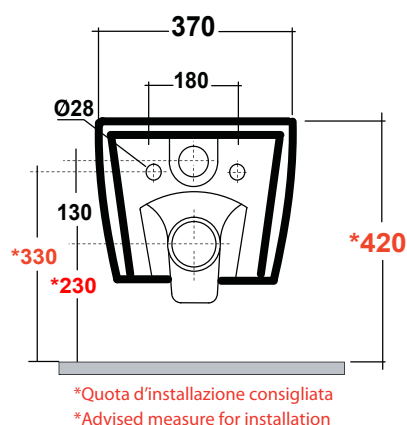

FORMOSA 2.0

Art.FOR1202R01

New flush system

Scarico senza brida
Flush without rim

Agg. 01/2020

Wc sospeso, fissaggi inclusi. Peso 22Kg
Wall hung wc ,fixing kit included. Weight Kg 22

MAETERIALE / MATERIAL: Vitreous China

Complementi/Complement

Art.RASP**

Tubo raccordo per scarico a parete cm 35.Peso 0,25 Kg
Pipe for wall drain 35cm.Weight 0,25 Kg

Art.FXVF

Staffa di fissaggio ad "L" per vaso e bidet sospesi .Peso 3 kg
Fixing brackets for wall hung wc and bidet .Weight 3 Kg

Art.FPVF

Staffa di fissaggio premium per vaso e bidet sospesi .Peso 3 kg
Special premium support for wc/bidet .Weight 3 Kg

CE EN 997

Manutenzione/Maintenance

Pulire con acqua e sapone o altri prodotti adatti, evitare prodotti abrasivi o aggressivi.
Please clean with water and soap or other suitable products, please avoid any aggressive or abrasive product.