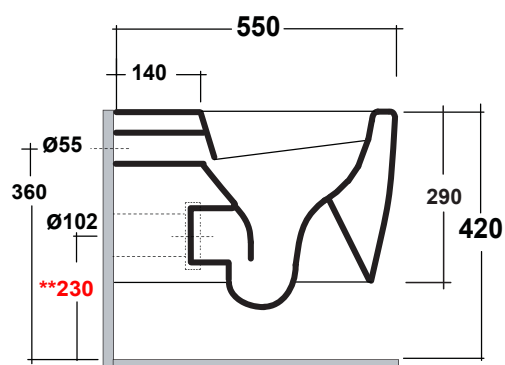

FORMOSA 2.0

Art.FOR1202R01

New flush system

Scarico senza brida
Flush without rim

Agg. 01/2020

Wc sospeso, fissaggi inclusi. Peso 22Kg
Wall hung wc ,fixing kit included. Weight Kg 22

MAETERIALE / MATERIAL: Vitreous China

Complementi/Complement

Art.RASP**

Tubo raccordo per scarico a parete cm 35.Peso 0,25 Kg
Pipe for wall drain 35cm.Weight 0,25 Kg

Art.FXVF

Staffa di fissaggio ad "L" per vaso e bidet sospesi .Peso 3 kg
Fixing brackets for wall hung wc and bidet .Weight 3 Kg

Art.FPVF

Staffa di fissaggio premium per vaso e bidet sospesi .Peso 3 kg
Special premium support for wc/bidet .Weight 3 Kg

CE EN 997

Manutenzione/Maintenance

Pulire con acqua e sapone o altri prodotti adatti, evitare prodotti abrasivi o aggressivi.
Please clean with water and soap or other suitable products, please avoid any aggressive or abrasive product.