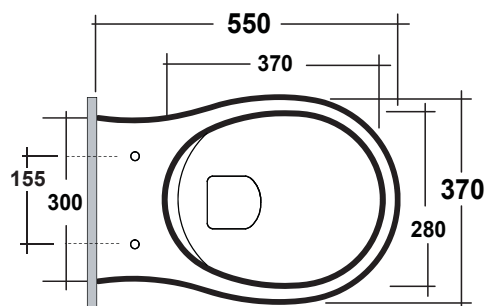

FORMOSA 2.0

Art.FOR1202R01

New flush system

Scarico senza brida
Flush without rim

Agg. 01/2020

Wc sospeso, fissaggi inclusi. Peso 22Kg
Wall hung wc ,fixing kit included. Weight Kg 22

MAETERIALE / MATERIAL: Vitreous China

Complementi/Complement

Art.RASP**

Tubo raccordo per scarico a parete cm 35.Peso 0,25 Kg
Pipe for wall drain 35cm.Weight 0,25 Kg

Art.FXVF

Staffa di fissaggio ad "L" per vaso e bidet sospesi .Peso 3 kg
Fixing brackets for wall hung wc and bidet .Weight 3 Kg

Art.FPVF

Staffa di fissaggio premium per vaso e bidet sospesi .Peso 3 kg
Special premium support for wc/bidet .Weight 3 Kg

CE EN 997

Manutenzione/Maintenance

Pulire con acqua e sapone o altri prodotti adatti, evitare prodotti abrasivi o aggressivi.
Please clean with water and soap or other suitable products, please avoid any aggressive or abrasive product.