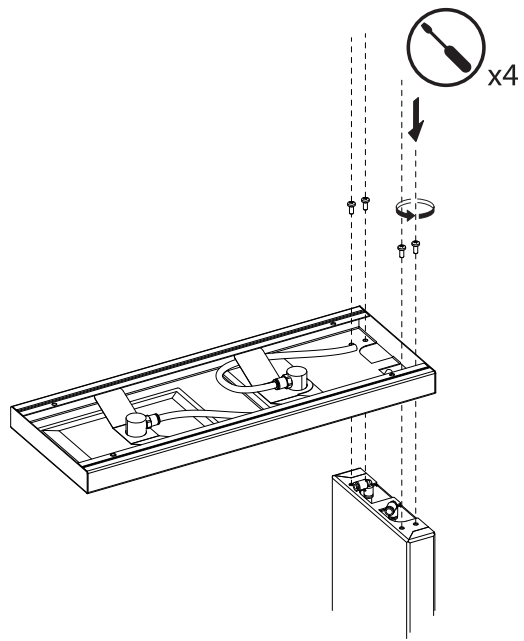

COLONNA DOCCIA per installazione a muro
SHOWER COLUMN for wall installation

500x190x1460h Getto Piovvia + Cascata + Doccetta
 500x190x1460h Rain + Waterfall Jet + Hand Shower

DOC CDP 01 - Rev. n° 00 del 2016

- 01 Corpo Colonna - Column Body
- 02 Telaio - Frame
- 03 Soffione - Shower Head
- 04 Flessibile - Flex
- 05 Doccetta - Hand Shower
- 06 Supporto Doccetta - Hand Shower Holder
- 07 Miscelatore - Mixer Tap

1

2

3

4

5

6

7

8