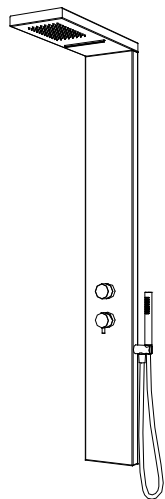

COLONNA DOCCIA per installazione a muro
SHOWER COLUMN for wall installation

500x190x1460h Getto Piovvia + Cascata + Doccetta
 500x190x1460h Rain + Waterfall Jet + Hand Shower

DOC CDP 01 - Rev. n° 00 del 2016

ESPLOSO - EXPLODED VIEW DRAWING

LEGENDA - LEGEND

- Tracciare - To Draw
- Misurare - To Measure
- Mettere a livello - To level
- Forare - To Drill
- Avvitare - To Screw
- Chiudere - To Screw

RICAMBI - SPARE PARTS

- 01 Corpo Colonna - Column Body
- 02 Telaio - Frame
- 03 Soffione - Shower Head
- 04 Flessibile - Flex
- 05 Doccetta - Hand Shower
- 06 Supporto Doccetta - Hand Shower Holder
- 07 Miscelatore - Mixer Tap