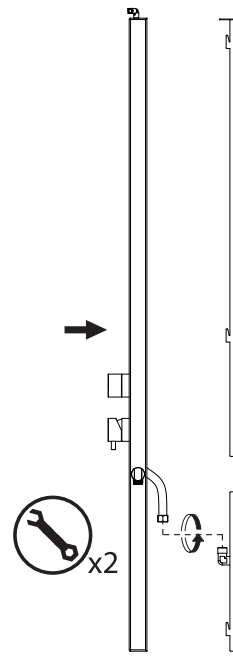

COLONNA DOCCIA per installazione a muro
SHOWER COLUMN for wall installation

500x190x1460h Getto Piovvia + Cascata + Doccetta
 500x190x1460h Rain + Waterfall Jet + Hand Shower

DOC CDP 01 - Rev. n° 00 del 2016

- 01 Corpo Colonna - Column Body
- 02 Telaio - Frame
- 03 Soffione - Shower Head
- 04 Flessibile - Flex
- 05 Doccetta - Hand Shower
- 06 Supporto Doccetta - Hand Shower Holder
- 07 Miscelatore - Mixer Tap

1

2

3

4

5

6

7

8