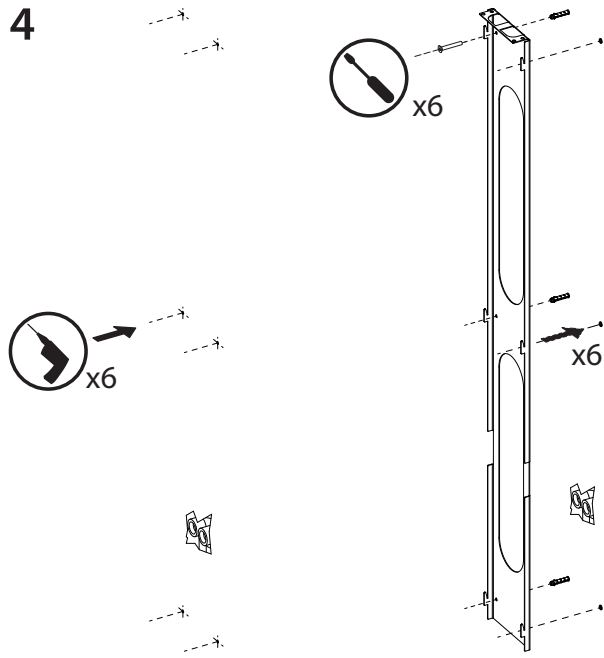

COLONNA DOCCIA per installazione a muro
SHOWER COLUMN for wall installation

500x190x1460h Getto Piovvia + Cascata + Doccetta
 500x190x1460h Rain + Waterfall Jet + Hand Shower

DOC CDP 01 - Rev. n° 00 del 2016

- 01 Corpo Colonna - Column Body
- 02 Telaio - Frame
- 03 Soffione - Shower Head
- 04 Flessibile - Flex
- 05 Doccetta - Hand Shower
- 06 Supporto Doccetta - Hand Shower Holder
- 07 Miscelatore - Mixer Tap

1

2

3

4

5

6

7

8