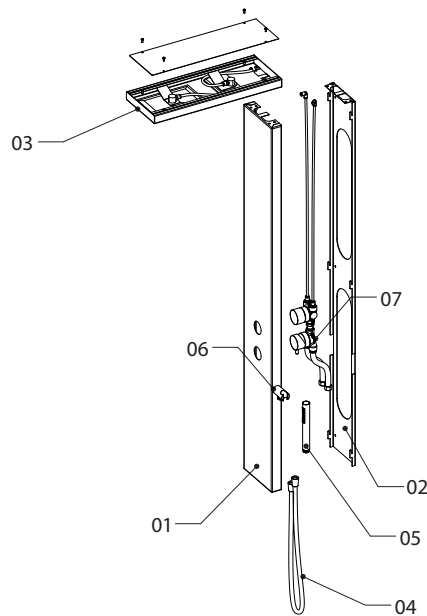

COLONNA DOCCIA per installazione a muro
SHOWER COLUMN for wall installation

500x190x1460h Getto Piovvia + Cascata + Doccetta
 500x190x1460h Rain + Waterfall Jet + Hand Shower

DOC CDP 01 - Rev. n° 00 del 2016

ESPLOSO - EXPLODED VIEW DRAWING

LEGENDA - LEGEND

- Tracciare - To Draw
- Misurare - To Measure
- Mettere a livello - To level
- Forare - To Drill
- Avvitare - To Screw
- Chiudere - To Screw

RICAMBI - SPARE PARTS

- 01 Corpo Colonna - Column Body
- 02 Telaio - Frame
- 03 Soffione - Shower Head
- 04 Flessibile - Flex
- 05 Doccetta - Hand Shower
- 06 Supporto Doccetta - Hand Shower Holder
- 07 Miscelatore - Mixer Tap