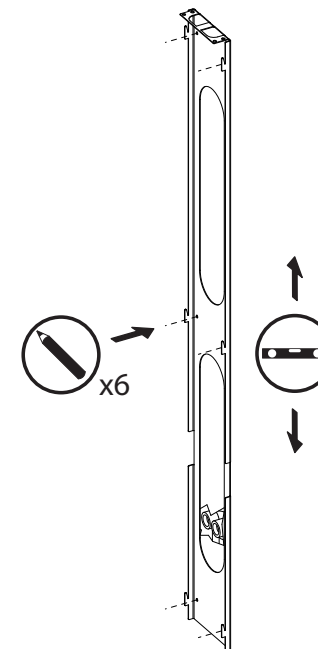

COLONNA DOCCIA per installazione a muro
SHOWER COLUMN for wall installation

500x190x1460h Getto Piovvia + Cascata + Doccetta
500x190x1460h Rain + Waterfall Jet + Hand Shower

DOC CDP 01 - Rev. n° 00 del 2016

ESPLOSO - EXPLODED VIEW DRAWING

LEGENDA - LEGEND

- Tracciare - To Draw
- Misurare - To Measure
- Mettere a livello - To level
- Forare - To Drill
- Avvitare - To Screw
- Chiudere - To Screw

RICAMBI - SPARE PARTS

- 01 Corpo Colonna - Column Body
- 02 Telaio - Frame
- 03 Soffione - Shower Head
- 04 Flessibile - Flex
- 05 Doccetta - Hand Shower
- 06 Supporto Doccetta - Hand Shower Holder
- 07 Miscelatore - Mixer Tap

1

2

3