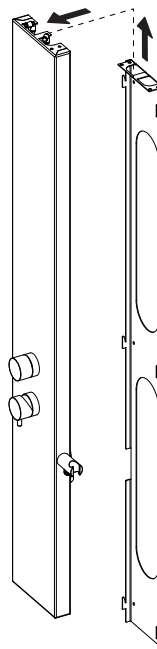

COLONNA DOCCIA per installazione a muro
SHOWER COLUMN for wall installation

500x190x1460h Getto Piovvia + Cascata + Doccetta
500x190x1460h Rain + Waterfall Jet + Hand Shower

DOC CDP 01 - Rev. n° 00 del 2016

ESPLOSO - EXPLODED VIEW DRAWING

LEGENDA - LEGEND

- Tracciare - To Draw
- Misurare - To Measure
- Mettere a livello - To level
- Forare - To Drill
- Avvitare - To Screw
- Chiudere - To Screw

RICAMBI - SPARE PARTS

- 01 Corpo Colonna - Column Body
- 02 Telaio - Frame
- 03 Soffione - Shower Head
- 04 Flessibile - Flex
- 05 Doccetta - Hand Shower
- 06 Supporto Doccetta - Hand Shower Holder
- 07 Miscelatore - Mixer Tap

1

2

3