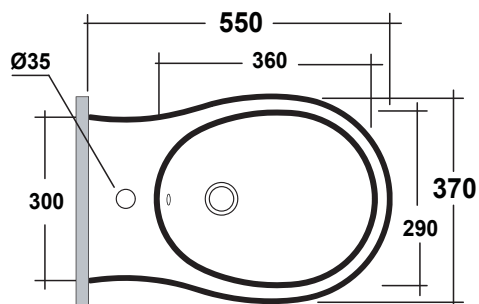

FORMOSA 2.0

Art.FOR2301N01

*Quota d'installazione consigliata
*Advised measure for installation

Agg. 01/2020

Bidet BTW, monoforo, fissaggi inclusi. Peso 24 Kg
BTW bidet , one hole ,fixing kit included. Weight Kg 24

MAETERIALE / MATERIAL: Vitreous China

Complementi/Complement

Art.PILCK

Piletta lavabo tappo Click Clack .Peso 0,5 Kg
Pop Up waste plung Click Clack .Weight 0,5 Kg

Art.PIL01C

Piletta universale Click Clack cromo con tappo in ceramica .Peso 0,5 Kg
Click Clack chrome universal drain with ceramic cap.Weight 0,5 Kg