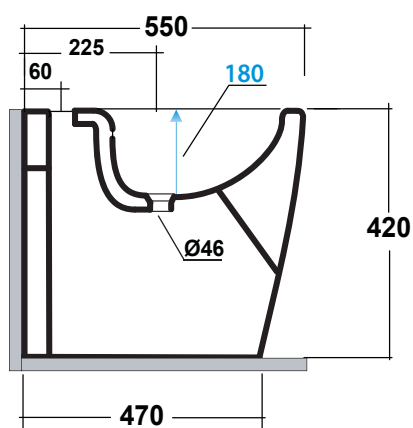

FORMOSA 2.0

Art.FOR2301N01

*Quota d'installazione consigliata
*Advised measure for installation

Agg. 01/2020

Bidet BTW, monoforo, fissaggi inclusi. Peso 24 Kg
BTW bidet , one hole ,fixing kit included. Weight Kg 24