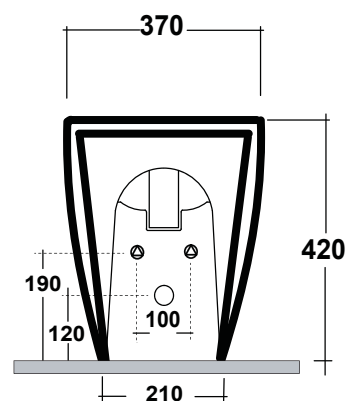

FORMOSA 2.0

Art.FOR2301N01

*Quota d'installazione consigliata
*Advised measure for installation

Agg. 01/2020

Bidet BTW, monoforo, fissaggi inclusi. Peso 24 Kg
BTW bidet , one hole ,fixing kit included. Weight Kg 24