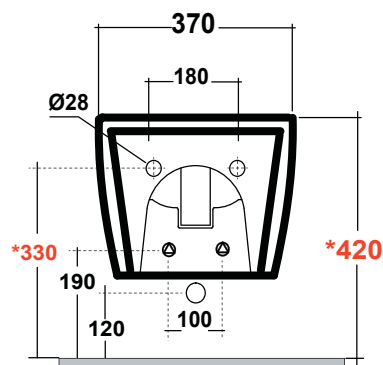

FORMOSA 2.0

Art.FOR2201N01

*Quota d'installazione consigliata
*Advised measure for installation

Agg. 01/2020

Bidet sospeso monoforo, fissaggi inclusi. Peso 20 Kg
Wall hung bidet ,one hole, fixing kit included. Weight Kg 20

MAETERIALE / MATERIAL: Vitreous China

Complementi/Complement

Art.PIL01C

Piletta universale Click Clack cromo con tappo in ceramica .Peso 0,5 Kg
Click Clack chrome universal drain with ceramic cap.Weight 0,5 Kg