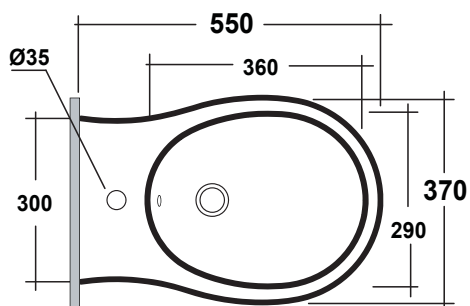

FORMOSA 2.0

Art.FOR2201N01

*Quota d'installazione consigliata
*Advised measure for installation

Agg. 01/2020

Bidet sospeso monoforo, fissaggi inclusi. Peso 20 Kg
Wall hung bidet ,one hole, fixing kit included. Weight Kg 20

MAETERIALE / MATERIAL: Vitreous China

Complementi/Complement

Art.PIL01C

Piletta universale Click Clack cromo con tappo in ceramica .Peso 0,5 Kg
Click Clack chrome universal drain with ceramic cap.Weight 0,5 Kg

Art.PILCK

Piletta lavabo tappo Click Clack .Peso 0,5 Kg
Pop Up waste plunger Click Clack .Weight 0,5 Kg

Art.FXVF

Staffa di fissaggio ad "L" per vaso e bidet sospesi .Peso 3 kg
Fixing brackets for wall hung wc and bidet .Weight 3 Kg