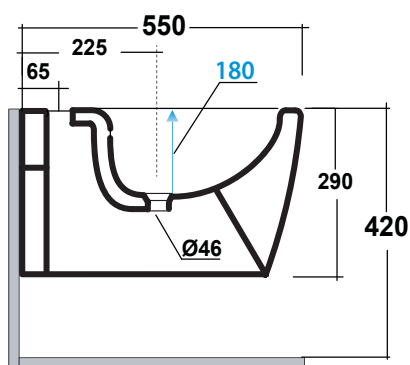

FORMOSA 2.0

Art.FOR2201N01

*Quota d'installazione consigliata
*Advised measure for installation

Agg. 01/2020

Bidet sospeso monoforo, fissaggi inclusi. Peso 20 Kg
Wall hung bidet ,one hole, fixing kit included. Weight Kg 20

MAETERIALE / MATERIAL: Vitreous China

Complementi/Complement

Art.PIL01C

Piletta universale Click Clack cromo con tappo in ceramica .Peso 0,5 Kg
Click Clack chrome universal drain with ceramic cap.Weight 0,5 Kg