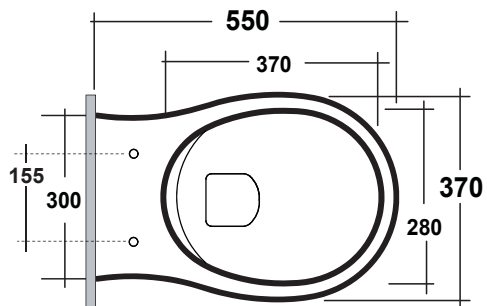

FORMOSA 2.0

Art.FOR1103R01

New flush system

Scarico senza brida
Flush without rim

Agg. 01/2020

Wc a terra con raccordo per scarico a pavimento regolabile. Fissaggi inclusi. Peso 27 Kg
BTW , elbow pipe for floor drain adjustable. Fixing included. Weight Kg27

MAETERIALE / MATERIAL: Vitreous China

Complementi/Complement

Art.RASCTD*

Raccordo per scarico a pavimento regolabile da 10 a 14 cm. Peso 0,3Kg
Elbow pipe for floor. Adjustable 10/14 cm. Weight 0,3Kg

Art.RASB*

Raccordo per scarico a pavimento regolabile da 15 a 17 cm . Peso 0,3Kg
Elbow pipe for floor. Adjustable 15/17 cm. Weight 0,3Kg

Art.RAR1*

Raccordo per scarico a pavimento regolabile da 16 a 20 cm. Peso 0,3Kg
Elbow pipe for floor. Adjustable 18/22 cm. Weight 0,3Kg

Art.RASP**

Raccordo per scarico a parete cm 35. Peso 0,25 Kg
Pipe for wall drain 35cm. Weight 0,25 Kg

CE EN 997

Manutenzione/Maintenance

Pulire con acqua e sapone o altri prodotti adatti, evitare prodotti abrasivi o aggressivi.