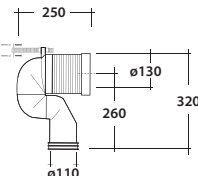

FORMOSA 2.0

Art.FOR1103R01

New flush system

Scarico senza brida
Flush without rim

Agg. 01/2020

Wc a terra con raccordo per scarico a pavimento regolabile. Fissaggi inclusi. Peso 27 Kg
BTW , elbow pipe for floor drain adjustable. Fixing included. Weight Kg27

MAETERIALE / MATERIAL: Vitreous China

Complementi/Complement

Art.RASCTD*

Raccordo per scarico a pavimento regolabile da 10 a 14 cm. Peso 0,3Kg
Elbow pipe for floor. Adjustable 10/14 cm. Weight 0,3Kg

Art.RASB*

Raccordo per scarico a pavimento regolabile da 15 a 17 cm . Peso 0,3Kg
Elbow pipe for floor. Adjustable 15/17 cm. Weight 0,3Kg

Art.RAR1*

Raccordo per scarico a pavimento regolabile da 16 a 20 cm. Peso 0,3Kg
Elbow pipe for floor. Adjustable 18/22 cm. Weight 0,3Kg

Art.RASP**

Raccordo per scarico a parete cm 35. Peso 0,25 Kg
Pipe for wall drain 35cm. Weight 0,25 Kg

CE EN 997

Manutenzione/Maintenance

Pulire con acqua e sapone o altri prodotti adatti, evitare prodotti abrasivi o aggressivi.