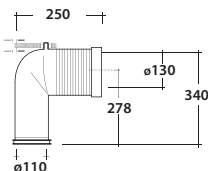

FORMOSA 2.0

Art.FOR1103R01

New flush system

Scarico senza brida
Flush without rim

Agg. 01/2020

Wc a terra con raccordo per scarico a pavimento regolabile. Fissaggi inclusi. Peso 27 Kg
BTW , elbow pipe for floor drain adjustable. Fixing included. Weight Kg27

MAETERIALE / MATERIAL: Vitreous China

Complementi/Complement

Art.RASCTD*

Raccordo per scarico a pavimento regolabile da 10 a 14 cm. Peso 0,3Kg
Elbow pipe for floor. Adjustable 10/14 cm. Weight 0,3Kg

Art.RASB*

Raccordo per scarico a pavimento regolabile da 15 a 17 cm . Peso 0,3Kg
Elbow pipe for floor. Adjustable 15/17 cm. Weight 0,3Kg

Art.RAR1*

Raccordo per scarico a pavimento regolabile da 16 a 20 cm. Peso 0,3Kg
Elbow pipe for floor. Adjustable 18/22 cm. Weight 0,3Kg

Art.RASP**

Raccordo per scarico a parete cm 35. Peso 0,25 Kg
Pipe for wall drain 35cm. Weight 0,25 Kg

CE EN 997

Manutenzione/Maintenance

Pulire con acqua e sapone o altri prodotti adatti, evitare prodotti abrasivi o aggressivi.