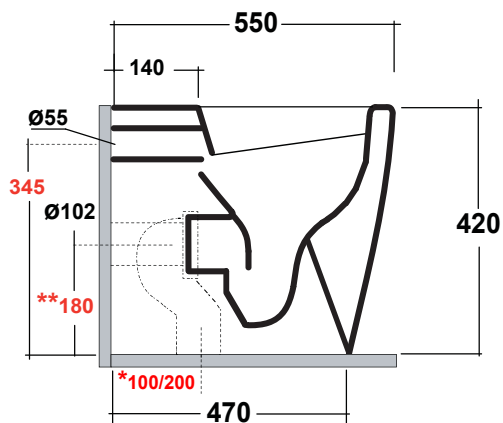

FORMOSA 2.0

Art.FOR1103R01

New flush system

Scarico senza brida
Flush without rim

Agg. 01/2020

Wc a terra con raccordo per scarico a pavimento regolabile. Fissaggi inclusi. Peso 27 Kg
BTW , elbow pipe for floor drain adjustable. Fixing included. Weight Kg27

MAETERIALE / MATERIAL: Vitreous China

Complementi/Complement

Art.RASCTD*

Raccordo per scarico a pavimento regolabile da 10 a 14 cm. Peso 0,3Kg
Elbow pipe for floor. Adjustable 10/14 cm. Weight 0,3Kg

Art.RASB*

Raccordo per scarico a pavimento regolabile da 15 a 17 cm . Peso 0,3Kg
Elbow pipe for floor. Adjustable 15/17 cm. Weight 0,3Kg

Art.RAR1*

Raccordo per scarico a pavimento regolabile da 16 a 20 cm. Peso 0,3Kg
Elbow pipe for floor. Adjustable 18/22 cm. Weight 0,3Kg

Art.RASP**

Raccordo per scarico a parete cm 35. Peso 0,25 Kg
Pipe for wall drain 35cm. Weight 0,25 Kg

CE EN 997

Manutenzione/Maintenance

Pulire con acqua e sapone o altri prodotti adatti, evitare prodotti abrasivi o aggressivi.