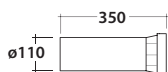

Raccordo per scarico a pavimento regolabile da 16 a 20 cm. Peso 0,3Kg
Elbow pipe for floor. Adjustable 18/22 cm. Weight 0,3Kg

Art.RASP**