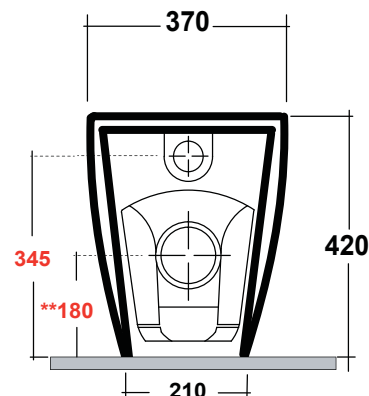

FORMOSA 2.0

Art.FOR1103R01

New flush system

Scarico senza brida
Flush without rim

Agg. 01/2020

Wc a terra con raccordo per scarico a pavimento regolabile. Fissaggi inclusi. Peso 27 Kg
BTW , elbow pipe for floor drain adjustable. Fixing included. Weight Kg27

MAETERIALE / MATERIAL: Vitreous China

Complementi/Complement

Art.RASCTD*

Raccordo per scarico a pavimento regolabile da 10 a 14 cm. Peso 0,3Kg
Elbow pipe for floor. Adjustable 10/14 cm. Weight 0,3Kg

Art.RASB*

Raccordo per scarico a pavimento regolabile da 15 a 17 cm . Peso 0,3Kg
Elbow pipe for floor. Adjustable 15/17 cm. Weight 0,3Kg

Art.RAR1*

Raccordo per scarico a pavimento regolabile da 16 a 20 cm. Peso 0,3Kg
Elbow pipe for floor. Adjustable 18/22 cm. Weight 0,3Kg

Art.RASP**

Raccordo per scarico a parete cm 35. Peso 0,25 Kg
Pipe for wall drain 35cm. Weight 0,25 Kg

CE EN 997

Manutenzione/Maintenance

Pulire con acqua e sapone o altri prodotti adatti, evitare prodotti abrasivi o aggressivi.