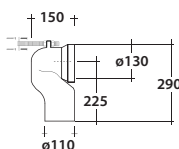

FORMOSA 2.0

Art.FOR1103R01

New flush system

Scarico senza brida
Flush without rim

Agg. 01/2020

Wc a terra con raccordo per scarico a pavimento regolabile. Fissaggi inclusi. Peso 27 Kg
BTW , elbow pipe for floor drain adjustable. Fixing included. Weight Kg27

MAETERIALE / MATERIAL: Vitreous China

Complementi/Complement

Art.RASCTD*

Raccordo per scarico a pavimento regolabile da 10 a 14 cm. Peso 0,3Kg
Elbow pipe for floor. Adjustable 10/14 cm. Weight 0,3Kg

Art.RASB*

Raccordo per scarico a pavimento regolabile da 15 a 17 cm . Peso 0,3Kg
Elbow pipe for floor. Adjustable 15/17 cm. Weight 0,3Kg

Art.RAR1*

Raccordo per scarico a pavimento regolabile da 16 a 20 cm. Peso 0,3Kg
Elbow pipe for floor. Adjustable 18/22 cm. Weight 0,3Kg

Art.RASP**

Raccordo per scarico a parete cm 35. Peso 0,25 Kg
Pipe for wall drain 35cm. Weight 0,25 Kg

CE EN 997

Manutenzione/Maintenance

Pulire con acqua e sapone o altri prodotti adatti, evitare prodotti abrasivi o aggressivi.