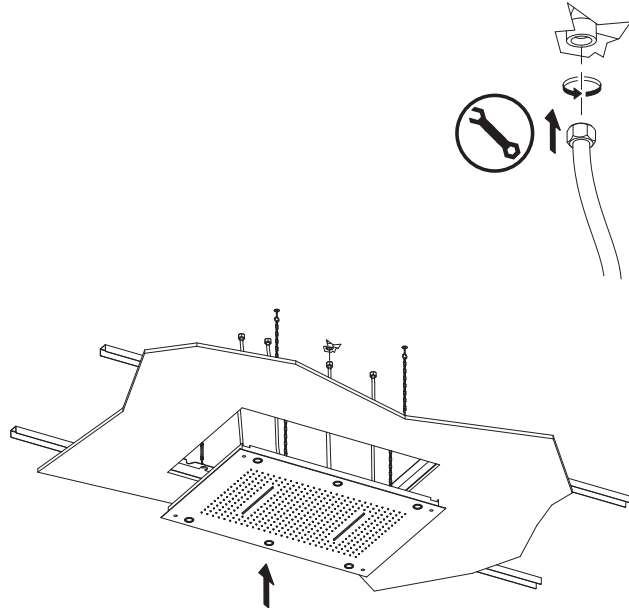

SOFFIONE DOCCIA per installazione ad incasso
 SHOWER HEAD for concealed installation

MODELLI - MODELS

Quadro - Square:
 300x300mm - 400x400mm - 500x500mm

Rettangolare - Rectangular:
 500x400mm - 700x400mm - 900x600mm - 1000x700mm

3

4

5

6

7

8

9

10

11

12

ATTENZIONE! - WARNING!
 Solo per modelli con LED RGB
 Only for RGB LED Models