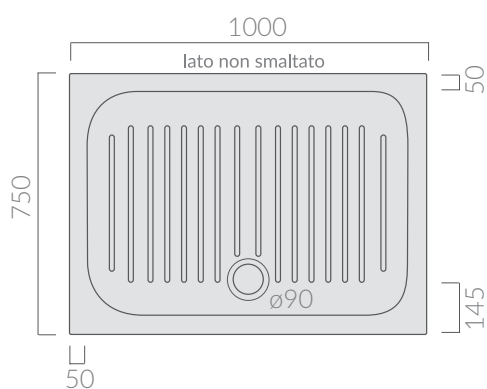

COLORI / COLORS

○ 1022

bianco
white

Piatto doccia FLAT 100x75 finitura
antiscivolo. Piletta non inclusa.
Antislip finish shower tray Flat 100x75.
Drain not included.

Kg. 33

ACCESSORI NON INCLUSI / ACCESSORIES NOT INCLUDED

● 9040

cromo
chrome

Piletta ø90 per piatto doccia.
Drain ø90 for shower tray.

○ 9061

bianco
white

Piletta ø90 per piatto doccia.
Drain ø90 for shower tray.

ATTENZIONE/ ATTENTION

Galassia Srl persegue la filosofia di migliorare i prodotti aggiungendo nuovi materiali, innovazioni progettuali e tecnologie produttive. L'azienda si riserva di cambiare