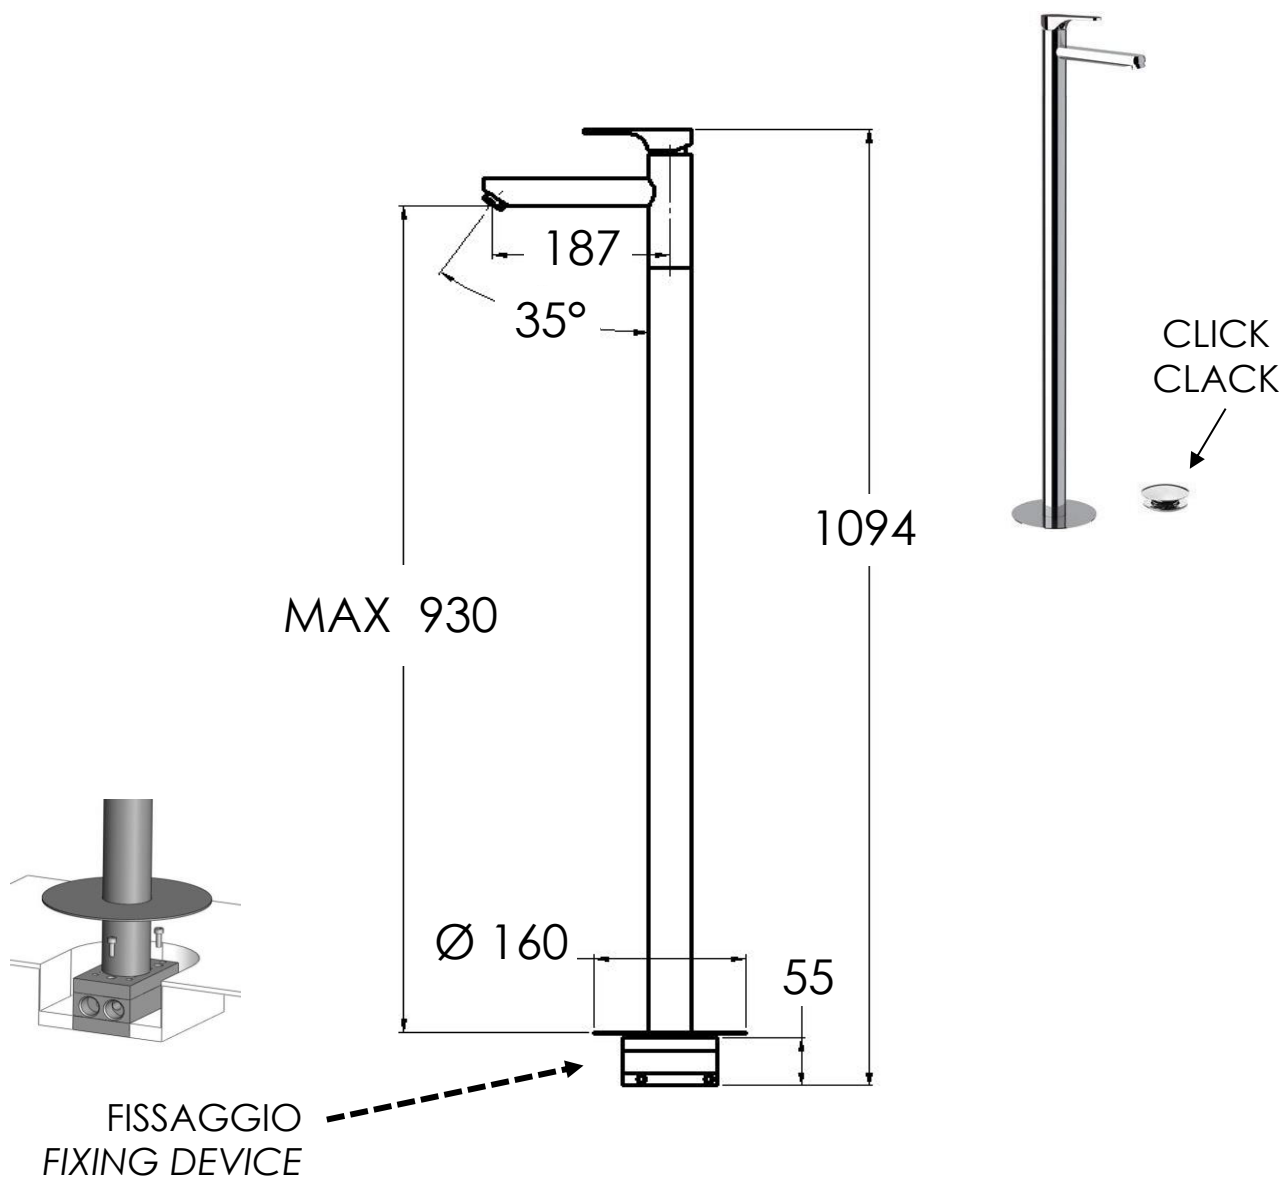

ART. COD.

OM688

MATERIALI / MATERIALS

OTTONE CROMATO / CHROME PLATED BRASS

CROMATURA / CHROME PLATING

UNI EN 248