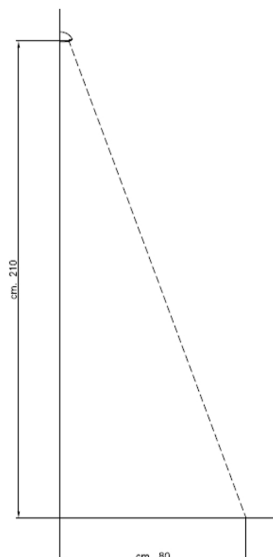

### DISEGNO TECNICO

### FOTO

**FAMIGLIA PRODOTTO:** RUBINETTERIA TEMPORIZZATA LINEA METRO-TAP

**CODICE:** RUTP9841

**DESCRIZIONE:**

Soffione doccia anti vandalo e anti-impiccagione con getto fisso.

**PRESTAZIONI IDRAULICHE:**

**COMPOSIZIONE PRODOTTO:** N° 1 Soffione doccia  
**MATERIALI:** Ottone, lucidato e cromato

**TRATTAMENTI:**

**CONFEZIONE:**

Imballo in scatola di cartone 135 x 100 x 60 mm.  
Peso: 0,44 kg

I dati riportati non possono essere ritenuti vincolanti.