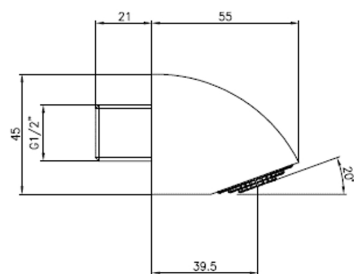

### DISEGNO TECNICO

**COMPOSIZIONE PRODOTTO:** N° 1 Soffione doccia  
**MATERIALI:** Ottone, lucidato e cromato

**TRATTAMENTI:**

**CONFEZIONE:**

Imballo in scatola di cartone 135 x 100 x 60 mm.  
Peso: 0,44 kg

I dati riportati non possono essere ritenuti vincolanti.