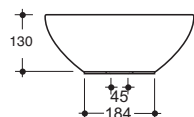

Codice | Code	Finitura | Finishing	PREZZO | Price €	Pezzi Pallet | Pieces Pallet

Finiture GLOSSY / GLOSSY finishing

A			
BOALAA	Bianco	192,00	24
B			
BOALAAAB	Amber	456,00	24
BOALAAAB	Black	456,00	24
BOALAAEM	Emerald	456,00	24
BOALAAAN	Angelite	456,00	24
BOALAAATH	Thulite	456,00	24
BOALAAARB	Royal Blue	456,00	24
BOALAAAGI	Giada	456,00	24

Finiture MATT / MATT finishing

C			
BOALAAWA	White Agate	320,00	24
D			
BOALAAAM	Amazonite	456,00	24
BOALAAOC	Opal Cream	456,00	24
BOALAAGR	Graphite	456,00	24
BOALAAAGA	Grey Agate	456,00	24
BOALAAGB	Green Beryl	456,00	24
BOALAAARC	Morganite	456,00	24
BOALAAANS	Natural Stone	456,00	24
BOALAAOJ	Ocean Jasper	456,00	24
BOALAAQU	Quartz	456,00	24
BOALAAANA	Naxos	456,00	24

Finiture METALLICHE / METAL finishing

E			
BOALAAAG	Gold	984,00	24
BOALAAP	Platinum	984,00	24
BOALAAWIGE	White&Gold	827,00	24
BOALAABIGE	Black&Gold	827,00	24
BOALAAFO	Gold Line	504,00	24
BOALAAFP	Platinum Line	504,00	24

Finiture EFFETTO / EFFECT finishing

F			
BOALAAAMAB	Calacatta Oro	500,00	24
BOALAAAMPO	Portoro	500,00	24
BOALAAACA	Carrara	500,00	24
BOALAAATV	Travertino	500,00	24
BOALAAAGGN	Granito Grigio-Nero	500,00	24