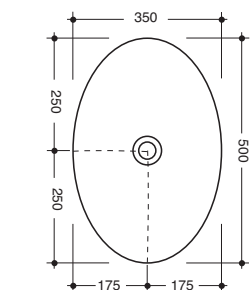

Codice | Code	Finitura | Finishing	PREZZO | Price €	Pezzi Pallet | Pieces Pallet

Finiture GLOSSY / GLOSSY finishing

A			
BOALAA	Bianco	192,00	24
B			
BOALAAAB	Amber	456,00	24
BOALAAAB	Black	456,00	24
BOALAAEM	Emerald	456,00	24
BOALAAAN	Angelite	456,00	24
BOALAAATH	Thulite	456,00	24
BOALAAARB	Royal Blue	456,00	24
BOALAAAGI	Giada	456,00	24

Finiture MATT / MATT finishing

C			
BOALAAWA	White Agate	320,00	24
D			
BOALAAAM	Amazonite	456,00	24
BOALAAOC	Opal Cream	456,00	24
BOALAAGR	Graphite	456,00	24
BOALAAAGA	Grey Agate	456,00	24
BOALAAGB	Green Beryl	456,00	24
BOALAAARC	Morganite	456,00	24
BOALAAANS	Natural Stone	456,00	24
BOALAAOJ	Ocean Jasper	456,00	24
BOALAAQU	Quartz	456,00	24
BOALAAANA	Naxos	456,00	24

Finiture METALLICHE / METAL finishing

E			
BOALAAAG	Gold	984,00	24
BOALAAP	Platinum	984,00	24
BOALAAWIGE	White&Gold	827,00	24
BOALAABIGE	Black&Gold	827,00	24
BOALAAFO	Gold Line	504,00	24
BOALAAFP	Platinum Line	504,00	24

Finiture EFFETTO / EFFECT finishing

F			
BOALAAAMAB	Calacatta Oro	500,00	24
BOALAAAMPO	Portoro	500,00	24
BOALAAACA	Carrara	500,00	24
BOALAAATV	Travertino	500,00	24
BOALAAAGGN	Granito Grigio-Nero	500,00	24