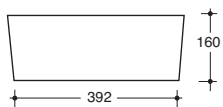

Top in Hpl h. 20 cm
Disponibile nelle finiture
presenti a pag. 76
Available in finishes
present on page 76

MINIMAL

LAVABO
WASHBASIN

FINITURE

MISURE / SIZE:
40X25 X H 16 CM
PESO / WEIGHT:
6 KG

Codice Code	Finitura Finishing	PREZZO Price €	Pezzi Pallet Pieces Pallet
---------------	----------------------	------------------	------------------------------