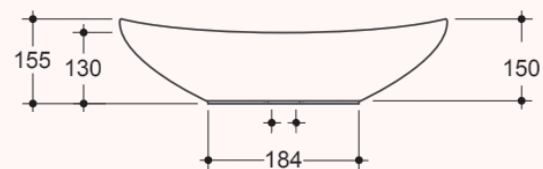

Vessel

Vessel lavabo

Codice:VESLAA