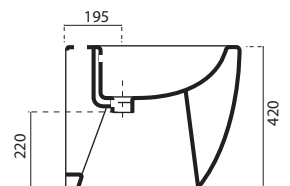

Codice | Code	Finitura | Finishing	PREZZO | Price €	Pezzi Pallet | Pieces Pallet

Finiture GLOSSY / GLOSSY finishing

Codice | Code	Finitura | Finishing	PREZZO | Price €	Pezzi Pallet | Pieces Pallet
OPEBI	A Bianco	264,00	15
OPEBIAB	B Amber	504,00	15
OPEBIB	Black	504,00	15
OPEBIEM	Emerald	504,00	15
OPEBIAN	Angelite	504,00	15
OPEBITH	Thulite	504,00	15
OPEBIRB	Royal Blue	504,00	15
OPEBIGI	Giada	504,00	15

Finiture MATT / MATT finishing

Codice | Code	Finitura | Finishing	PREZZO | Price €	Pezzi Pallet | Pieces Pallet
OPEBIWA	C White Agate	420,00	15
OPEBIAM	D Amazonite	504,00	15
OPEBIOC	Opal Cream	504,00	15
OPEBIGR	Graphite	504,00	15
OPEBIGA	Grey Agate	504,00	15
OPEBIGB	Green Beryl	504,00	15
OPEBIRC	Morganite	504,00	15
OPEBINS	Natural Stone	504,00	15
OPEBIOJ	Ocean Jasper	504,00	15
OPEBIQU	Quartz	504,00	15
OPEBINA	Naxos	504,00	15