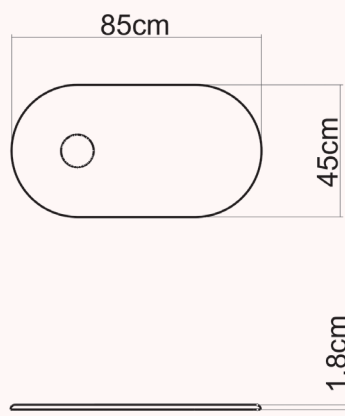

Sky

Sky lavabo
Codice:SKYLAA

Slash

Slash lavabo da appoggio o sospeso
Codice: SLALAAS

Shell

Smooth piastra in ceramica con foro lavabo

Codice:SMOPCF

Smooth piastra in ceramica