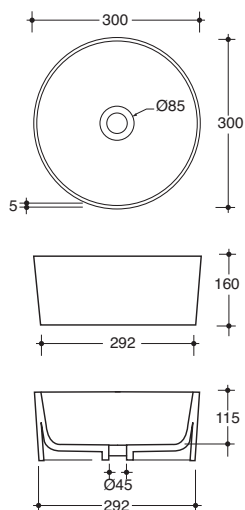

Top in Hpl h. 20 cm
Disponibile nelle finiture
presenti a pag. 76
Available in finishes
present on page 76

BOWL

LAVABO
WASHBASIN

FINITURE

BOWL

LAVABO
WASHBASIN

Prezzi espressi in euro I.V.A. esclusa

MISURE / SIZE:
Ø 30 X H 16 CM
PESO / WEIGHT:
5 KG