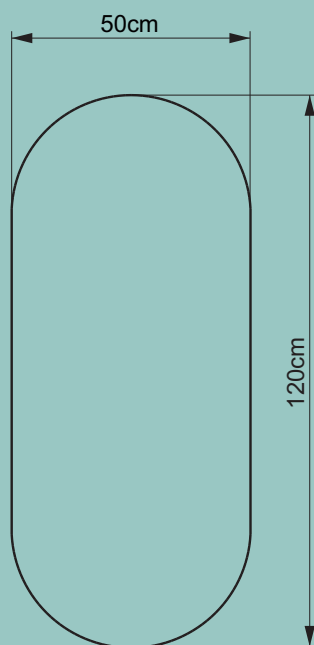

Specchio quadrato retroilluminato 60 cm

Specchio ovale retroilluminato 120x50 cm

Codice:SPO12050