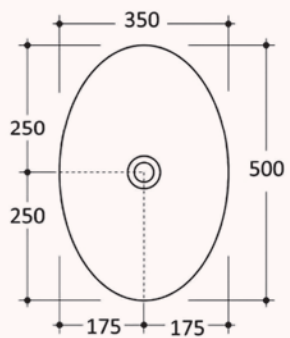

Boat 50

Boat lavabo 50 cm

Codice: BOALAA

Boat 59

Boat lavabo 59 cm

Codice:BOALAA59