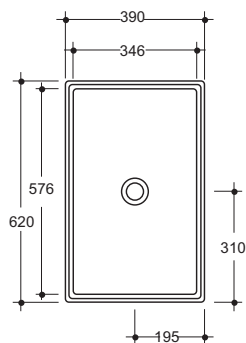

CHARME

LAVABO
WASHBASIN

FINITURE

CHARME

LAVABO
WASHBASIN

Prezzi espressi in euro L.V.A. esclusa

MISURE / SIZE:
62X39 X H 14,5 CM
PESO / WEIGHT:
14 KG

Codice Code	Finitura Finishing	PREZZO Price €	Pezzi Pallet Pieces Pallet
---------------	----------------------	------------------	------------------------------