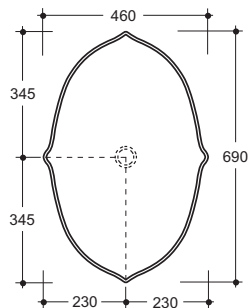

Top in Hpl h. 20 cm
Disponibile nelle finiture
presenti a pag. 76
Available in finishes
present on page 76

OYSTER

LAVABO
WASHBASIN

FINITURE

OYSTER

LAVABO
WASHBASIN

Prezzi espressi in euro L.V.A. esclusa

MISURE / SIZE:
69X46 X H 19 CM
PESO / WEIGHT:
14 KG