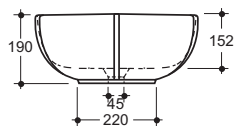

Top in Hpl h. 20 cm
Disponibile nelle finiture
presenti a pag. 76
Available in finishes
present on page 76

OYSTER

LAVABO
WASHBASIN

FINITURE

OYSTER

LAVABO
WASHBASIN

Prezzi espressi in euro L.V.A. esclusa

MISURE / SIZE:
69X46 X H 19 CM
PESO / WEIGHT:
14 KG