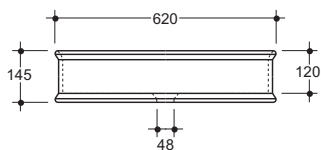

CHARME

LAVABO
WASHBASIN

FINITURE

CHARME

LAVABO
WASHBASIN

Prezzi espressi in euro L.V.A. esclusa

MISURE / SIZE:
62X39 X H 14,5 CM
PESO / WEIGHT:
14 KG

Codice Code	Finitura Finishing	PREZZO Price €	Pezzi Pallet Pieces Pallet
---------------	----------------------	------------------	------------------------------