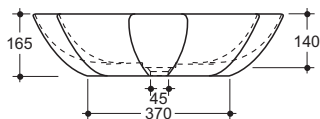

SEASTAR

LAVABO
WASHBASIN

FINITURE

SEASTAR

LAVABO
WASHBASIN

Prezzi espressi in euro L.V.A. esclusa

MISURE / SIZE:
65X39 X H 16,5 CM
PESO / WEIGHT:
11 KG

Codice Code	Finitura Finishing	PREZZO Price €	Pezzi Pallet Pieces Pallet
---------------	----------------------	------------------	------------------------------