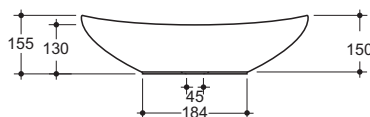

VESSEL

LAVABO
WASHBASIN

FINITURE

VESSEL

LAVABO
WASHBASIN

Prezzi espressi in euro I.V.A. esclusa

MISURE / SIZE:
60X39 X H 15,5 CM
PESO / WEIGHT:
9 KG

Codice Code	Finitura Finishing	PREZZO Price €	Pezzi Pallet Pieces Pallet
---------------	----------------------	------------------	------------------------------