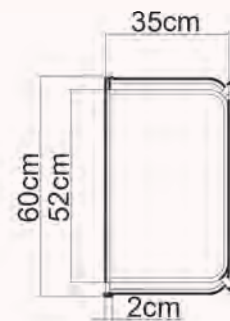

Codice:SMOPC

Vessel

Vessel lavabo

Codice:VESLAA

Bowl Ripiano per lavabo

Bowl ripiano per lavabo
Codice:STRBOL

Struttura Slash

Slash struttura
Codice: STRSL