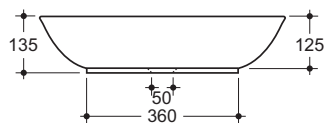

Top in Hpl h. 20 cm
Disponibile nelle finiture
presenti a pag. 76
Available in finishes
present on page 76

MILD

LAVABO
WASHBASIN

FINITURE

Prezzi espressi in euro I.V.A. esclusa

MISURE / SIZE:
40X24 X H 13,5 CM
PESO / WEIGHT:
10 KG