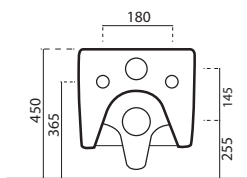

OPEN (Sospesa - Wall hung)

WC RIMLESS & BIDET
RIMLESS WC & BIDET

FINITURE

OPEN

VASO RIMLESS SOSPESO

RIMLESS WALL HUNG WC

Prezzi espressi in euro I.V.A. esclusa

MISURE / SIZE:
36X51 X H 27 CM
PESO / WEIGHT:
18 KG