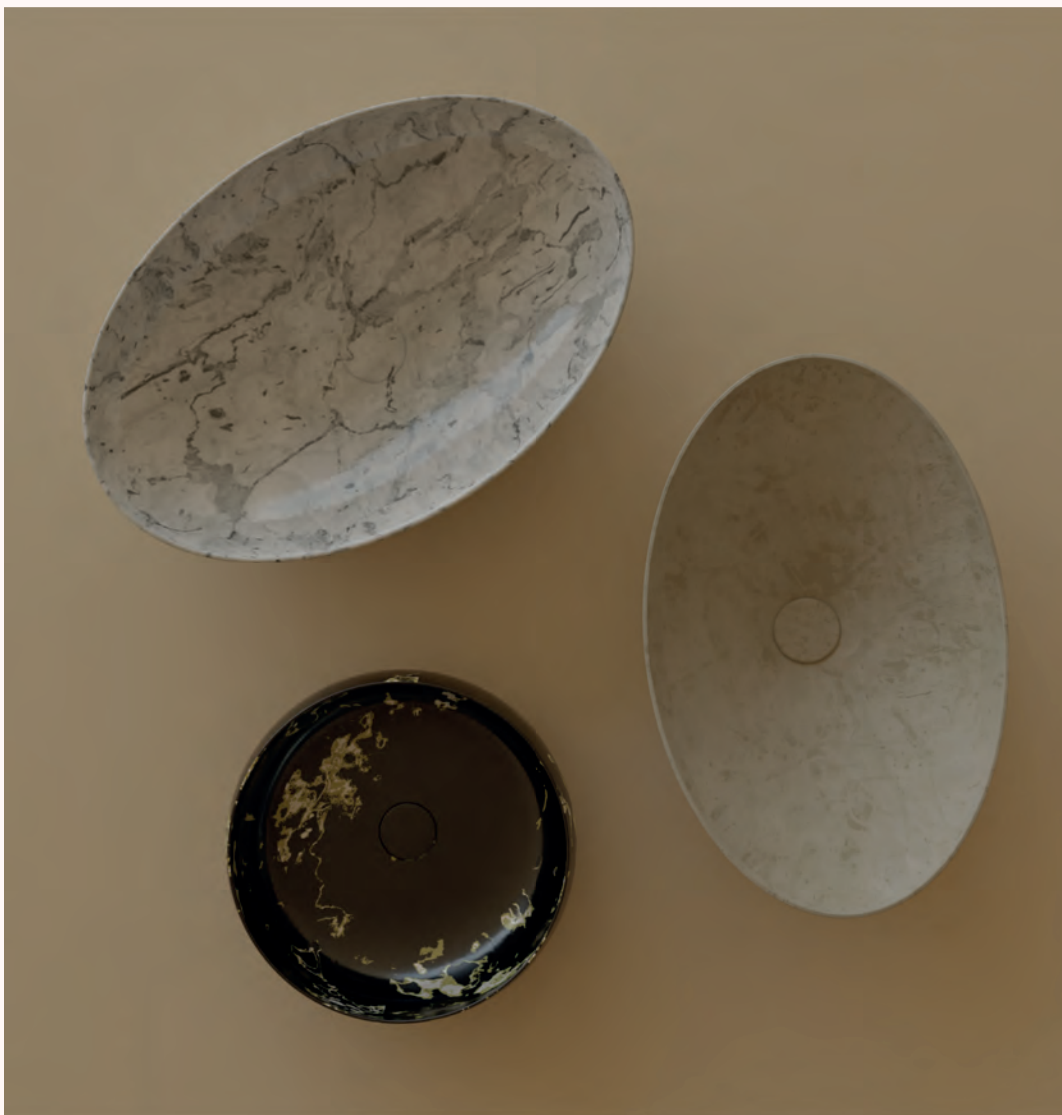

Codice: TOHPLCUNE6

Seastar lavabo Platino

Codice: SEALAAP

Top in Hpl h. 12 cm finitura Calacatta

Codice: TOHPLCUCO12

04/MARMI

Nel tuo bagno dei sogni puoi scegliere i nostri sanitari in marmo: l'eleganza senza tempo è assicurata. Scegli i nostri prodotti con texture in marmo per arredare il tuo bagno.

In you dream bathroom you can choose our marble sanitaryware: evergreen elegance is assured. Choose you marble finishes for your bathroom.

Boat lavabo decoro Marmo Carrara

Codice: BOALAACA

Top in Hpl h. 12 cm finitura Quercia