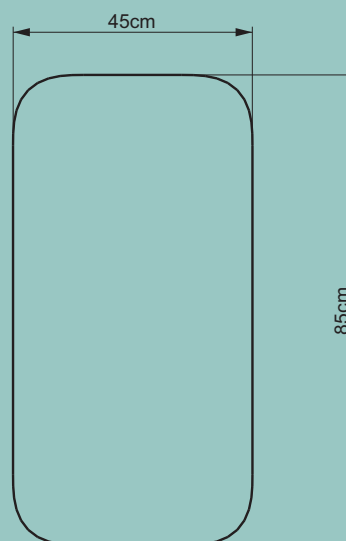

Codice:SPO12050

Specchio ovale retroilluminato 120x50 cm

Codice:SPO12050

Specchio rettangolo retroilluminato 85x45 cm

Codice:SP8545

Specchio quadrato retroilluminato 60 cm

Codice:SPQ60

Specchio rotondo retroilluminato 60 cm