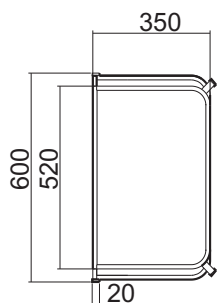

Codice | Code	Finitura | Finishing	PREZZO | Price €	Pezzi Pallet | Pieces Pallet
Finiture GLOSSY / GLOSSY finishing			
STRSLAN	B		
	Angelite	890,00	
Finiture MATT / MATT finishing			
STRSLWA	C		
	White Agate	890,00	
	D		
	Graphite	640,00	
STRSLGR	Ocean Jasper	890,00	
STRSLNA	Naxos	890,00