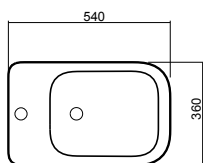

GLAMOUR

BIDET MONOFORO A TERRA

RIMLESS ONE HOLE BIDET

Prezzi espressi in euro L.V.A. esclusa

MISURE / SIZE:
36X54 X H 41,5 CM
PESO / WEIGHT:
25,5 KG

Codice Code	Finitura Finishing	PREZZO Price €	Pezzi Pallet Pieces Pallet
---------------	----------------------	------------------	------------------------------