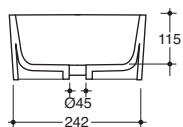

Top in Hpl h. 20 cm
Disponibile nelle finiture
presenti a pag. 76
Available in finishes
present on page 76

MINIMAL

LAVABO
WASHBASIN

FINITURE

MISURE / SIZE:
40X25 X H 16 CM
PESO / WEIGHT:
6 KG

Codice Code	Finitura Finishing	PREZZO Price €	Pezzi Pallet Pieces Pallet
---------------	----------------------	------------------	------------------------------