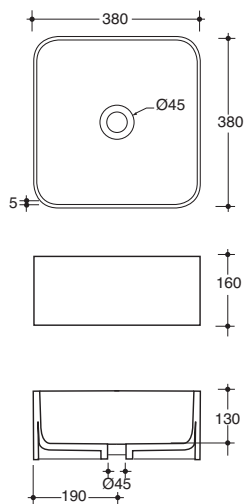

Top in Hpl h. 20 cm
Disponibile nelle finiture
presenti a pag. 76
Available in finishes
present on page 76

FRAME

LAVABO
WASHBASIN

FINITURE

FRAME

LAVABO
WASHBASIN

Prezzi espressi in euro L.V.A. esclusa

MISURE / SIZE:
38X38 X H 16 CM
PESO / WEIGHT:
9 KG