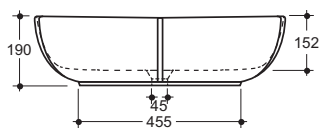

Top in Hpl h. 20 cm
Disponibile nelle finiture
presenti a pag. 76
Available in finishes
present on page 76

OYSTER

LAVABO
WASHBASIN

FINITURE

OYSTER

LAVABO
WASHBASIN

Prezzi espressi in euro L.V.A. esclusa

MISURE / SIZE:
69X46 X H 19 CM
PESO / WEIGHT:
14 KG