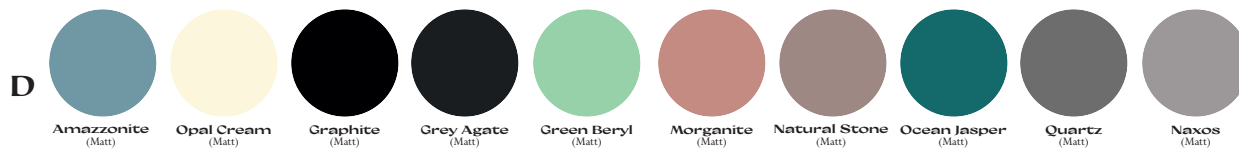

SLASH

LAVABO
WASHBASIN

FINITURE

ACCESSORIO

ACCESSORY