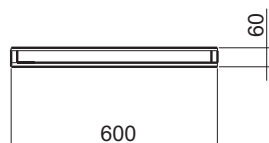

SLASH

MENSOLA PORTASCIUGAMANI
TOWEL SHELF

Codice | Code

Finitura | Finishing

PREZZO | Price €

Pezzi Pallet | Pieces Pallet

Prezzi espressi in euro I.V.A. esclusa

Finiture MATT / MATT finishing

SLAPAGR

D

● Graphite

250,00

MISURE / SIZE:
60X40 X H 6 CM