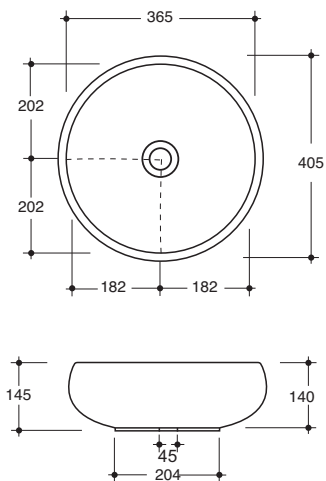

Top in Hpl h. 20 cm
Disponibile nelle finiture
presenti a pag. 76
Available in finishes
present on page 76

RIVER

LAVABO
WASHBASIN

FINITURE

MISURE / SIZE:
Ø 40,5 X H 14 CM
PESO / WEIGHT:
8 KG

Codice Code	Finitura Finishing	PREZZO Price €	Pezzi Pallet Pieces Pallet
---------------	----------------------	------------------	------------------------------