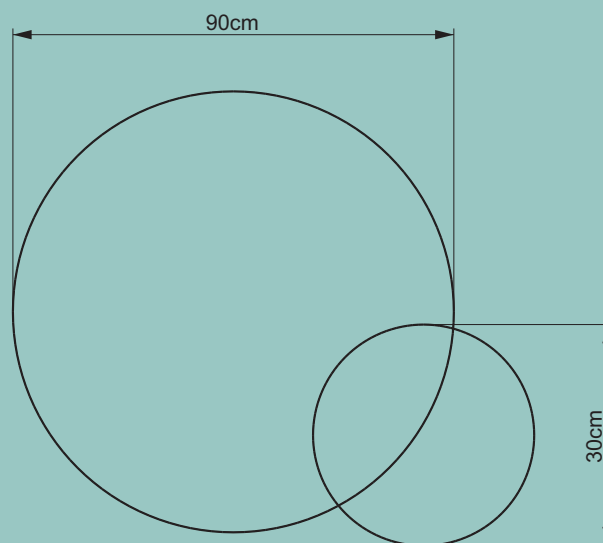

Codice:SPR60

Specchio rotondo retroilluminato 85 cm

Codice:SPR85

Specchio rotondo retroilluminato doppio cm 90+30 Codice:-

SPD9030

Specchio rotondo retroilluminato 120 cm

Codice: SPR120

06/LISTINO PREZZI