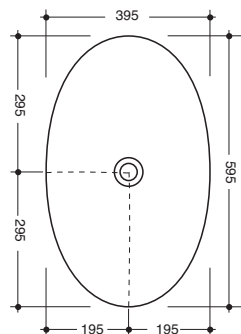

PRICELIST

BOAT 59

LAVABO
WASHBASIN

FINITURE

BOAT 59

LAVABO
WASHBASIN

Prezzi espressi in euro L.V.A. esclusa

MISURE / SIZE:
59,5X39,5 X H 15,5 CM
PESO / WEIGHT:
10 KG