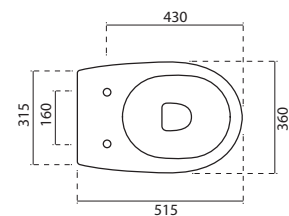

OPEN VASO SOSPESO RIMLESS
DISPONIBILE DAL 01.01.2024

OPEN RIMLESS WALL-HUNG WC
AVAILABLE FROM 01.01.2024

Prezzi espressi in euro L.V.A. esclusa

MISURE / SIZE:
36X51 X H 27 CM
PESO / WEIGHT:
18 KG

Codice Code	Finitura Finishing	PREZZO Price €	Pezzi Pallet Pieces Pallet
---------------	----------------------	------------------	------------------------------