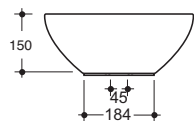

PRICELIST

BOAT 59

LAVABO
WASHBASIN

FINITURE

BOAT 59

LAVABO
WASHBASIN

Prezzi espressi in euro L.V.A. esclusa

MISURE / SIZE:
59,5X39,5 X H 15,5 CM
PESO / WEIGHT:
10 KG