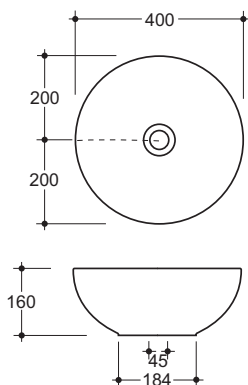

Top in Hpl h. 20 cm
Disponibile nelle finiture
presenti a pag. 76
Available in finishes
present on page 76

SKY

LAVABO
WASHBASIN

FINITURE

MISURE / SIZE:
Ø 40 X H 16 CM
PESO / WEIGHT:
6 KG

Codice Code	Finitura Finishing	PREZZO Price €	Pezzi Pallet Pieces Pallet
---------------	----------------------	------------------	------------------------------