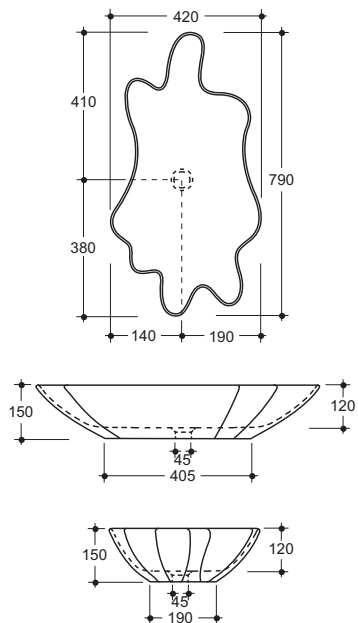

Top in Hpl h. 20 cm
Disponibile nelle finiture
presenti a pag. 76
Available in finishes
present on page 76

SHELL

LAVABO
WASHBASIN

FINITURE

SHELL

LAVABO
WASHBASIN

Prezzi espressi in euro I.V.A. esclusa

MISURE / SIZE:
79X42 X H 15 CM
PESO / WEIGHT:
11 KG