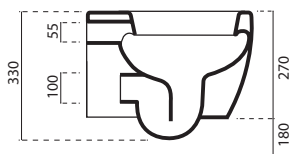

OPEN VASO SOSPESO RIMLESS
DISPONIBILE DAL 01.01.2024

OPEN RIMLESS WALL-HUNG WC
AVAILABLE FROM 01.01.2024

Prezzi espressi in euro L.V.A. esclusa

MISURE / SIZE:
36X51 X H 27 CM
PESO / WEIGHT:
18 KG

Codice Code	Finitura Finishing	PREZZO Price €	Pezzi Pallet Pieces Pallet
---------------	----------------------	------------------	------------------------------