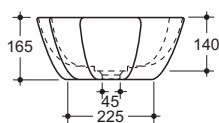

SEASTAR

LAVABO
WASHBASIN

FINITURE

SEASTAR

LAVABO
WASHBASIN

Prezzi espressi in euro L.V.A. esclusa

MISURE / SIZE:
65X39 X H 16,5 CM
PESO / WEIGHT:
11 KG

Codice Code	Finitura Finishing	PREZZO Price €	Pezzi Pallet Pieces Pallet
---------------	----------------------	------------------	------------------------------