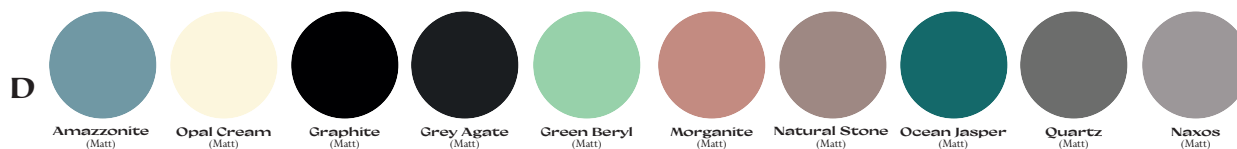

OPEN (A terra - Back to Wall)

WC RIMLESS & BIDET
RIMLESS WC & BIDET

FINITURE