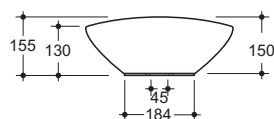

VESSEL

LAVABO
WASHBASIN

FINITURE

VESSEL

LAVABO
WASHBASIN

Prezzi espressi in euro I.V.A. esclusa

MISURE / SIZE:
60X39 X H 15,5 CM
PESO / WEIGHT:
9 KG

Codice Code	Finitura Finishing	PREZZO Price €	Pezzi Pallet Pieces Pallet
---------------	----------------------	------------------	------------------------------