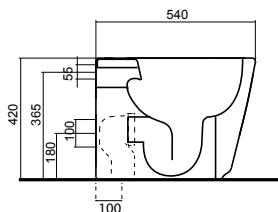

GLAMOUR (A terra - Back to Wall)

WC RIMLESS & BIDET
RIMLESS WC & BIDET

FINITURE

Prezzi espressi in euro L.V.A. esclusa

MISURE / SIZE:
 36X54 X H 41,5 CM
PESO / WEIGHT:
 30,5 KG

Codice Code	Finitura Finishing	PREZZO Price €	Pezzi Pallet Pieces Pallet
---------------	----------------------	------------------	------------------------------