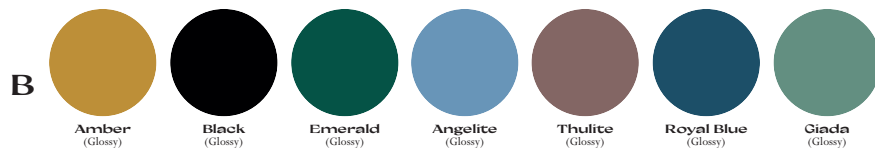

SLASH

LAVABO
WASHBASIN

FINITURE

ACCESSORIO

ACCESSORY