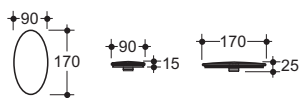

SEASTAR

LAVABO
WASHBASIN

FINITURE

SEASTAR

LAVABO
WASHBASIN

Prezzi espressi in euro L.V.A. esclusa

MISURE / SIZE:
65X39 X H 16,5 CM
PESO / WEIGHT:
11 KG

Codice Code	Finitura Finishing	PREZZO Price €	Pezzi Pallet Pieces Pallet
---------------	----------------------	------------------	------------------------------