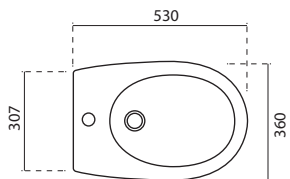

Codice | Code	Finitura | Finishing	PREZZO | Price €	Pezzi Pallet | Pieces Pallet

Finiture GLOSSY / GLOSSY finishing

Codice | Code	Finitura | Finishing	PREZZO | Price €	Pezzi Pallet | Pieces Pallet
OPEBI	A Bianco	264,00	15
OPEBIAB	B Amber	504,00	15
OPEBIB	Black	504,00	15
OPEBIEM	Emerald	504,00	15
OPEBIAN	Angelite	504,00	15
OPEBITH	Thulite	504,00	15
OPEBIRB	Royal Blue	504,00	15
OPEBIGI	Giada	504,00	15

Finiture MATT / MATT finishing

Codice | Code	Finitura | Finishing	PREZZO | Price €	Pezzi Pallet | Pieces Pallet
OPEBIWA	C White Agate	420,00	15
OPEBIAM	D Amazonite	504,00	15
OPEBIOC	Opal Cream	504,00	15
OPEBIGR	Graphite	504,00	15
OPEBIGA	Grey Agate	504,00	15
OPEBIGB	Green Beryl	504,00	15
OPEBIRC	Morganite	504,00	15
OPEBINS	Natural Stone	504,00	15
OPEBIOJ	Ocean Jasper	504,00	15
OPEBIQU	Quartz	504,00	15
OPEBINA	Naxos	504,00	15