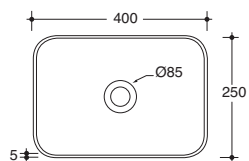

Top in Hpl h. 20 cm
Disponibile nelle finiture
presenti a pag. 76
Available in finishes
present on page 76

MINIMAL

LAVABO
WASHBASIN

FINITURE

MISURE / SIZE:
40X25 X H 16 CM
PESO / WEIGHT:
6 KG

Codice Code	Finitura Finishing	PREZZO Price €	Pezzi Pallet Pieces Pallet
---------------	----------------------	------------------	------------------------------