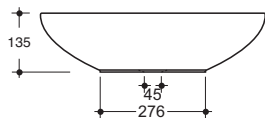

Codice | Code	Finitura | Finishing	PREZZO | Price €	Pezzi Pallet | Pieces Pallet

Finiture GLOSSY / GLOSSY finishing

A			
BOALAA	Bianco	192,00	24
B			
BOALAAAB	Amber	456,00	24
BOALAAAB	Black	456,00	24
BOALAAEM	Emerald	456,00	24
BOALAAAN	Angelite	456,00	24
BOALAAATH	Thulite	456,00	24
BOALAAARB	Royal Blue	456,00	24
BOALAAAGI	Giada	456,00	24

Finiture MATT / MATT finishing

C			
BOALAAWA	White Agate	320,00	24
D			
BOALAAAM	Amazonite	456,00	24
BOALAAOC	Opal Cream	456,00	24
BOALAAGR	Graphite	456,00	24
BOALAAAGA	Grey Agate	456,00	24
BOALAAGB	Green Beryl	456,00	24
BOALAAARC	Morganite	456,00	24
BOALAAANS	Natural Stone	456,00	24
BOALAAOJ	Ocean Jasper	456,00	24
BOALAAQU	Quartz	456,00	24
BOALAAANA	Naxos	456,00	24

Finiture METALLICHE / METAL finishing

E			
BOALAAAG	Gold	984,00	24
BOALAAP	Platinum	984,00	24
BOALAAWIGE	White&Gold	827,00	24
BOALAABIGE	Black&Gold	827,00	24
BOALAAFO	Gold Line	504,00	24
BOALAAFP	Platinum Line	504,00	24

Finiture EFFETTO / EFFECT finishing

F			
BOALAAAMAB	Calacatta Oro	500,00	24
BOALAAAMPO	Portoro	500,00	24
BOALAAACA	Carrara	500,00	24
BOALAAATV	Travertino	500,00	24
BOALAAAGGN	Granito Grigio-Nero	500,00	24