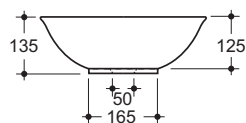

Top in Hpl h. 20 cm
Disponibile nelle finiture
presenti a pag. 76
Available in finishes
present on page 76

MILD

LAVABO
WASHBASIN

FINITURE

Prezzi espressi in euro I.V.A. esclusa

MISURE / SIZE:
40X24 X H 13,5 CM
PESO / WEIGHT:
10 KG