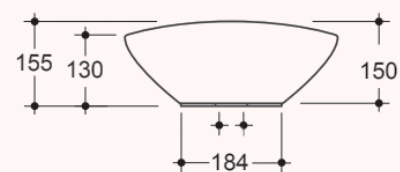

Vessel

Vessel lavabo

Codice:VESLAA