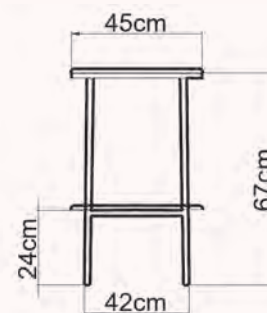

Slash Mensola Portasciugamani

Slash mensola portasciugamani
Codice: SLAPA

Struttura Smooth

Smooth struttura
Codice:STRSM

Specchio irregolare retroilluminato 90x50 cm

Codice:SPIR9050

Specchio ovale retroilluminato 100x40 cm