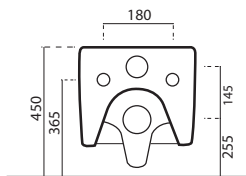

OPEN VASO SOSPESO RIMLESS
DISPONIBILE DAL 01.01.2024

OPEN RIMLESS WALL-HUNG WC
AVAILABLE FROM 01.01.2024

Prezzi espressi in euro L.V.A. esclusa

MISURE / SIZE:
36X51 X H 27 CM
PESO / WEIGHT:
18 KG

Codice Code	Finitura Finishing	PREZZO Price €	Pezzi Pallet Pieces Pallet
---------------	----------------------	------------------	------------------------------