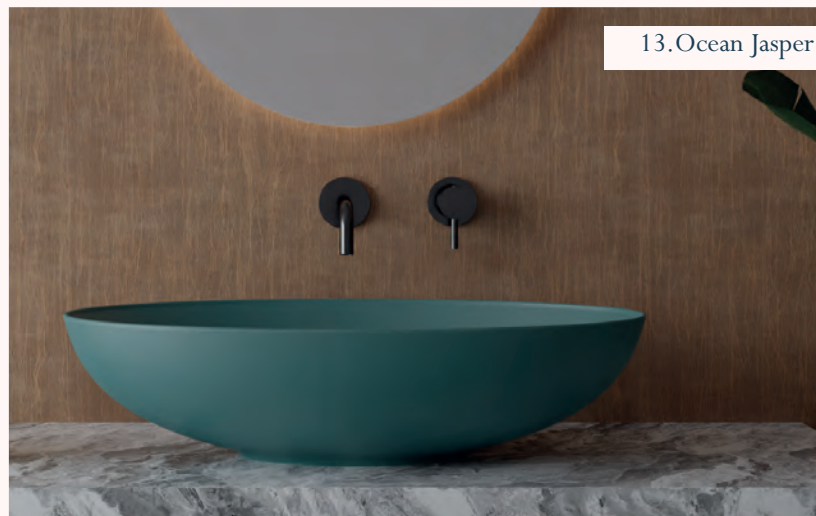

14.Amazonnite