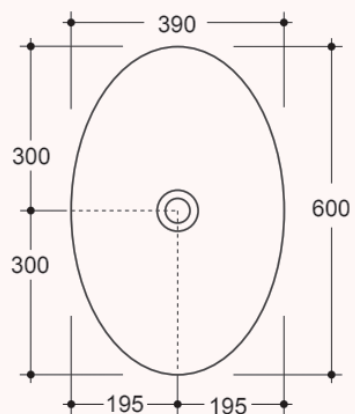

Vessel

Vessel lavabo

Codice:VESLAA