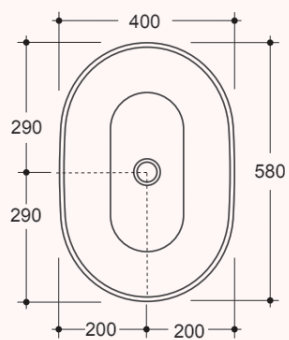

Mild

Mild lavabo
Codice: MILAA