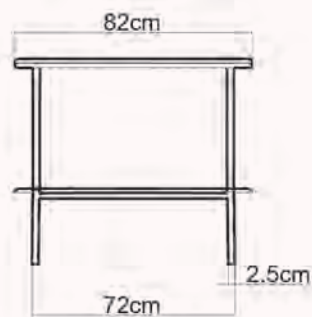

Struttura Smooth

Smooth struttura
Codice:STRSM