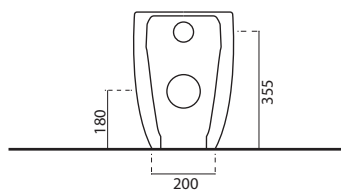

Codice | Code	Finitura | Finishing	PREZZO | Price €	Pezzi Pallet | Pieces Pallet

Finiture GLOSSY / GLOSSY finishing

A			
OPEVAPRM	● Bianco	264,00	15
B			
OPEVAPRMAB	● Amber	522,00	15
OPEVAPRMB	● Black	522,00	15
OPEVAPRMEM	● Emerald	522,00	15
OPEVAPRMAN	● Angelite	522,00	15
OPEVAPRMTH	● Thulite	522,00	15
OPEVAPMRB	● Royal Blue	522,00	15
OPEVAPRMGI	● Giada	522,00	15

Finiture MATT / MATT finishing

C			
OPEVAPRMWA	● White Agate	420,00	15
D			
OPEVAPRMAM	● Amazonite	522,00	15
OPEVAPRMOC	● Opal Cream	522,00	15
OPEVAPRMGR	● Graphite	522,00	15
OPEVAPRMGA	● Grey Agate	522,00	15
OPEVAPRMGB	● Green Beryl	522,00	15
OPEVAPRMRC	● Morganite	522,00	15
OPEVAPRMNS	● Natural Stone	522,00	15
OPEVAPRMOJ	● Ocean Jasper	522,00	15
OPEVAPRMQU	● Quartz	522,00	15
OPEVAPRMNA	● Naxos	522,00	15