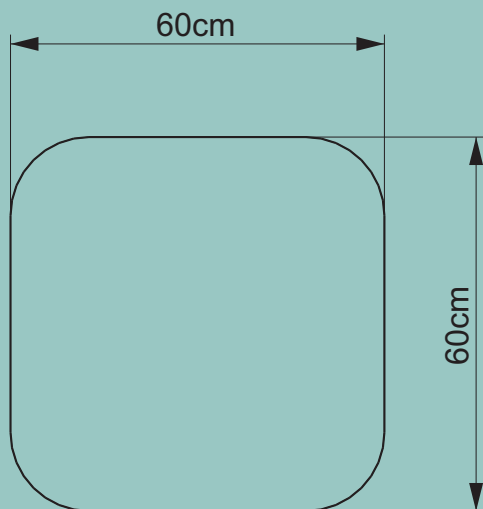

Codice:SPO12050

Specchio ovale retroilluminato 120x50 cm

Codice:SPO12050

Specchio rettangolo retroilluminato 85x45 cm

Codice:SP8545

Specchio quadrato retroilluminato 60 cm

Codice:SPQ60

Specchio rotondo retroilluminato 60 cm