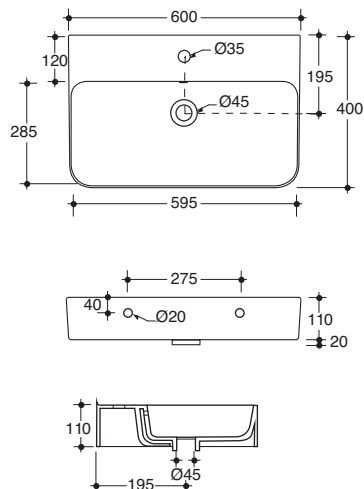

MISURE / SIZE:
60X40 X H 11 CM
PESO / WEIGHT:
12 KG

Codice Code	Finitura Finishing	PREZZO Price €	Pezzi Pallet Pieces Pallet
---------------	----------------------	------------------	------------------------------