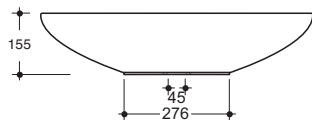

PRICELIST

BOAT 59

LAVABO
WASHBASIN

FINITURE

BOAT 59

LAVABO
WASHBASIN

Prezzi espressi in euro L.V.A. esclusa

MISURE / SIZE:
59,5X39,5 X H 15,5 CM
PESO / WEIGHT:
10 KG