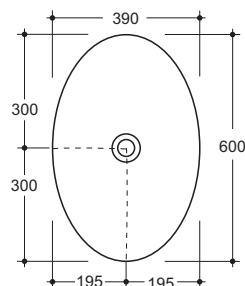

VESSEL

LAVABO
WASHBASIN

FINITURE

VESSEL

LAVABO
WASHBASIN

Prezzi espressi in euro I.V.A. esclusa

MISURE / SIZE:
60X39 X H 15,5 CM
PESO / WEIGHT:
9 KG

Codice Code	Finitura Finishing	PREZZO Price €	Pezzi Pallet Pieces Pallet
---------------	----------------------	------------------	------------------------------