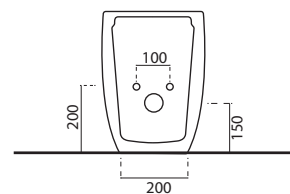

Codice | Code	Finitura | Finishing	PREZZO | Price €	Pezzi Pallet | Pieces Pallet

Finiture GLOSSY / GLOSSY finishing

Codice | Code	Finitura | Finishing	PREZZO | Price €	Pezzi Pallet | Pieces Pallet
OPEBI	A Bianco	264,00	15
OPEBIAB	B Amber	504,00	15
OPEBIB	Black	504,00	15
OPEBIEM	Emerald	504,00	15
OPEBIAN	Angelite	504,00	15
OPEBITH	Thulite	504,00	15
OPEBIRB	Royal Blue	504,00	15
OPEBIGI	Giada	504,00	15

Finiture MATT / MATT finishing

Codice | Code	Finitura | Finishing	PREZZO | Price €	Pezzi Pallet | Pieces Pallet
OPEBIWA	C White Agate	420,00	15
OPEBIAM	D Amazonite	504,00	15
OPEBIOC	Opal Cream	504,00	15
OPEBIGR	Graphite	504,00	15
OPEBIGA	Grey Agate	504,00	15
OPEBIGB	Green Beryl	504,00	15
OPEBIRC	Morganite	504,00	15
OPEBINS	Natural Stone	504,00	15
OPEBIOJ	Ocean Jasper	504,00	15
OPEBIQU	Quartz	504,00	15
OPEBINA	Naxos	504,00	15