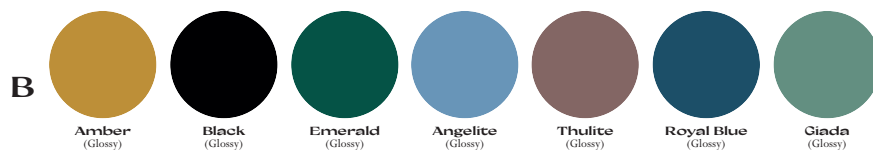

OPEN (Sospesa - Wall hung)

WC RIMLESS & BIDET
RIMLESS WC & BIDET

FINITURE