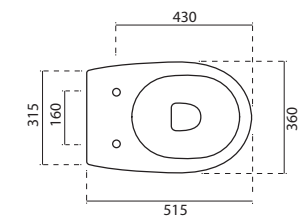

OPEN (Sospesa - Wall hung)

WC RIMLESS & BIDET
RIMLESS WC & BIDET

FINITURE

OPEN

VASO RIMLESS SOSPESO

RIMLESS WALL HUNG WC

Prezzi espressi in euro I.V.A. esclusa

MISURE / SIZE:
36X51 X H 27 CM
PESO / WEIGHT:
18 KG