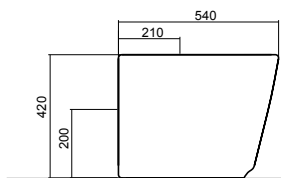

GLAMOUR

BIDET MONOFORO A TERRA

RIMLESS ONE HOLE BIDET

Prezzi espressi in euro L.V.A. esclusa

MISURE / SIZE:
36X54 X H 41,5 CM
PESO / WEIGHT:
25,5 KG

Codice Code	Finitura Finishing	PREZZO Price €	Pezzi Pallet Pieces Pallet
---------------	----------------------	------------------	------------------------------