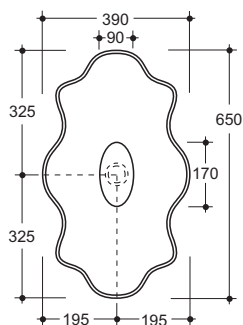

SEASTAR

LAVABO
WASHBASIN

FINITURE

SEASTAR

LAVABO
WASHBASIN

Prezzi espressi in euro L.V.A. esclusa

MISURE / SIZE:
65X39 X H 16,5 CM
PESO / WEIGHT:
11 KG

Codice Code	Finitura Finishing	PREZZO Price €	Pezzi Pallet Pieces Pallet
---------------	----------------------	------------------	------------------------------