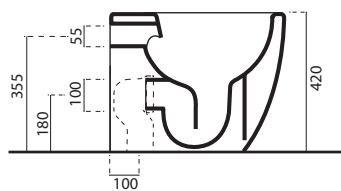

PREZZI PER TOP DA CM.100X64 PROFONDITA' MASSIMA

OPEN (A terra - Back to Wall)

WC RIMLESS & BIDET
RIMLESS WC & BIDET

FINITURE

Prezzi espressi in euro I.V.A. esclusa

MISURE / SIZE:
 36X53 X H 42 CM
PESO / WEIGHT:
 28 KG