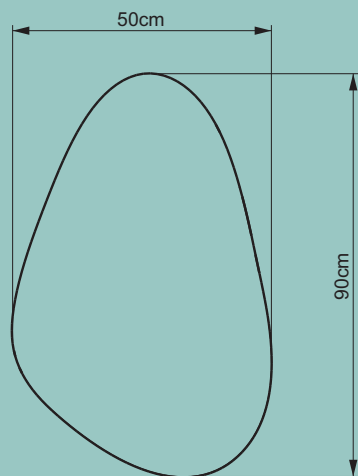

Slash Mensola Portasciugamani

Slash mensola portasciugamani
Codice: SLAPA

Struttura Smooth

Smooth struttura
Codice:STRSM

Specchio irregolare retroilluminato 90x50 cm

Codice:SPIR9050

Specchio ovale retroilluminato 100x40 cm