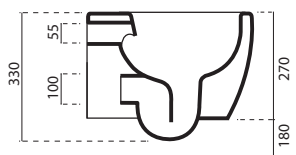

OPEN (Sospesa - Wall hung)

WC RIMLESS & BIDET
RIMLESS WC & BIDET

FINITURE

OPEN

VASO RIMLESS SOSPESO

RIMLESS WALL HUNG WC

Prezzi espressi in euro I.V.A. esclusa

MISURE / SIZE:
36X51 X H 27 CM
PESO / WEIGHT:
18 KG