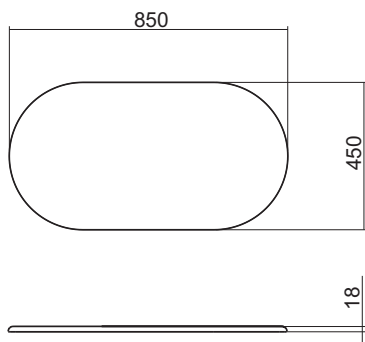

COMPLEMENTI D'ARREDO

FURNISHING

FINITURE

MISURE / SIZE:
85X45 X H 1,8 CM
PESO / WEIGHT:
9 KG

Codice Code	Finitura Finishing	PREZZO Price €	Pezzi Pallet Pieces Pallet
---------------	----------------------	------------------	------------------------------