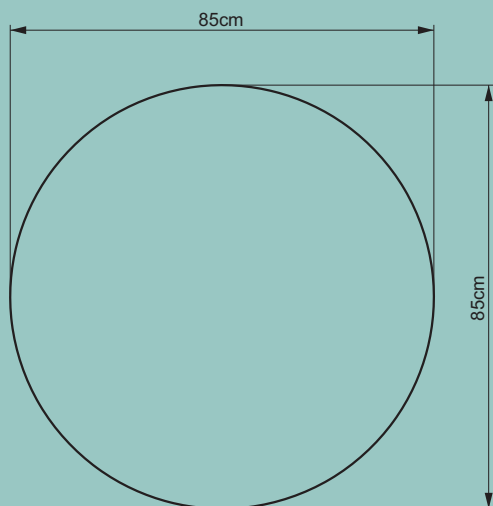

Codice:SPR85

Specchio rotondo retroilluminato doppio cm 90+30 Codice:-