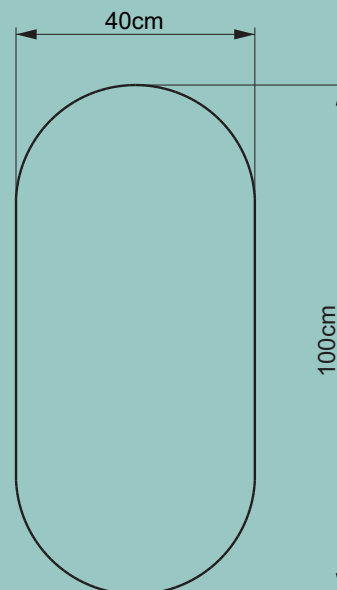

Specchio ovale retroilluminato 100x40 cm

Codice:SPO12050