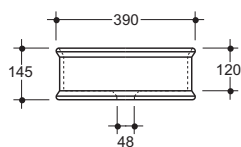

CHARME

LAVABO
WASHBASIN

FINITURE

CHARME

LAVABO
WASHBASIN

Prezzi espressi in euro L.V.A. esclusa

MISURE / SIZE:
62X39 X H 14,5 CM
PESO / WEIGHT:
14 KG

Codice Code	Finitura Finishing	PREZZO Price €	Pezzi Pallet Pieces Pallet
---------------	----------------------	------------------	------------------------------