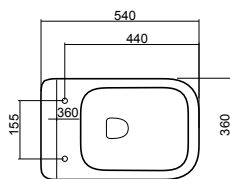

GLAMOUR (A terra - Back to Wall)

WC RIMLESS & BIDET
RIMLESS WC & BIDET

FINITURE

Prezzi espressi in euro L.V.A. esclusa

MISURE / SIZE:
 36X54 X H 41,5 CM
PESO / WEIGHT:
 30,5 KG

Codice Code	Finitura Finishing	PREZZO Price €	Pezzi Pallet Pieces Pallet
---------------	----------------------	------------------	------------------------------