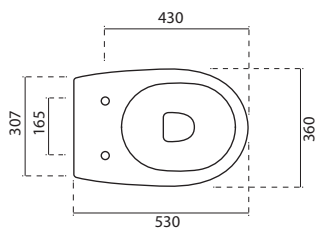

PREZZI PER TOP DA CM.100X64 PROFONDITA' MASSIMA

OPEN (A terra - Back to Wall)

WC RIMLESS & BIDET
RIMLESS WC & BIDET

FINITURE

Prezzi espressi in euro I.V.A. esclusa

MISURE / SIZE:
 36X53 X H 42 CM
PESO / WEIGHT:
 28 KG