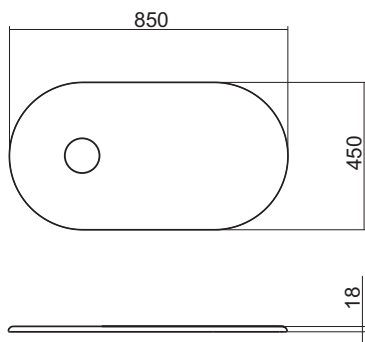

SMOOTH

PIASTRA IN CERAMICA CON FORO
ONE HOLE CERAMIC SLAB

Prezzi espressi in euro I.V.A. esclusa

MISURE / SIZE:
85X45 X H 1,8 CM
PESO / WEIGHT:
9 KG

Codice Code	Finitura Finishing	PREZZO Price €	Pezzi Pallet Pieces Pallet
---------------	----------------------	------------------	------------------------------