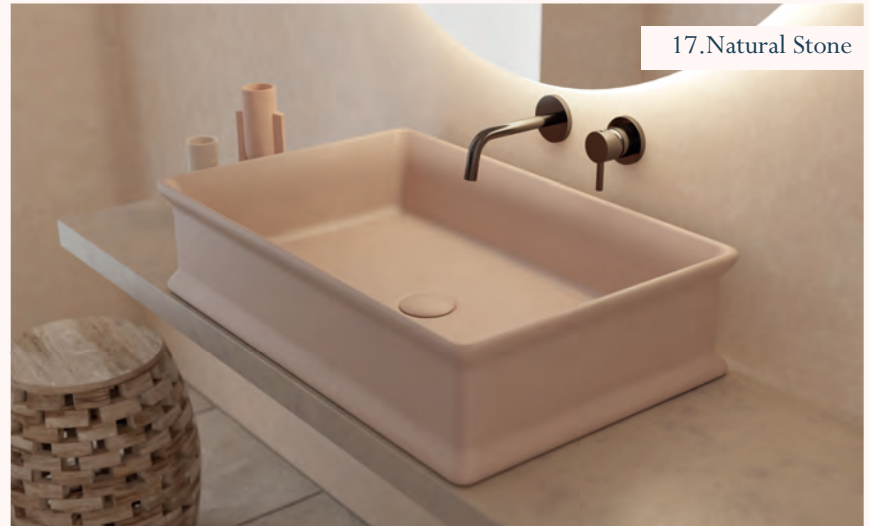

19.White Agate

20.Oro