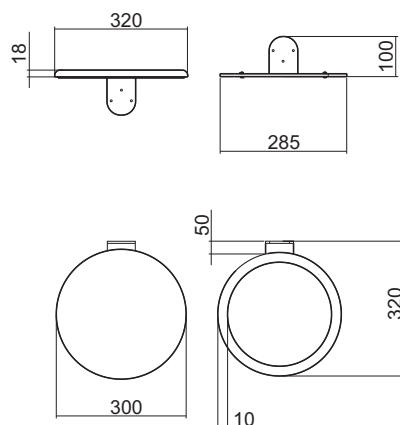

BOWL

MENSOLA PER LAVABO O RIPIANO
SHELF FOR WASHBASIN OR CERAMIC SHELF

Codice | Code

Finitura | Finishing

PREZZO | Price €

Pezzi Pallet | Pieces Pallet

Prezzi espressi in euro L.V.A. esclusa

STRBOMGR

● Graphite

167,00

MISURE / SIZE:
Ø 32 X H 10 CM