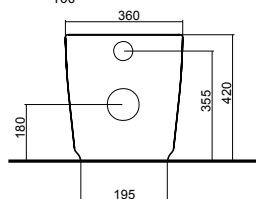

GLAMOUR (A terra - Back to Wall)

WC RIMLESS & BIDET
RIMLESS WC & BIDET

FINITURE

Prezzi espressi in euro L.V.A. esclusa

MISURE / SIZE:
 36X54 X H 41,5 CM
PESO / WEIGHT:
 30,5 KG

Codice Code	Finitura Finishing	PREZZO Price €	Pezzi Pallet Pieces Pallet
---------------	----------------------	------------------	------------------------------