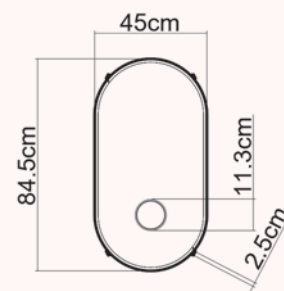

Struttura Smooth

Smooth struttura
Codice:STRSM