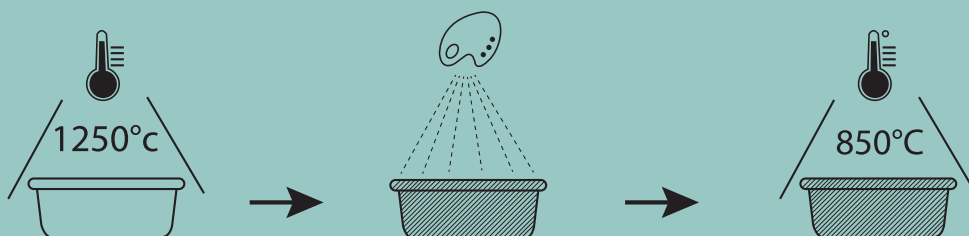

METODO NORMALMENTE UTILIZZATO