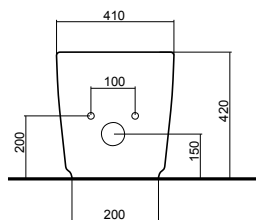

GLAMOUR

BIDET MONOFORO A TERRA

RIMLESS ONE HOLE BIDET

Prezzi espressi in euro L.V.A. esclusa

MISURE / SIZE:
36X54 X H 41,5 CM
PESO / WEIGHT:
25,5 KG

Codice Code	Finitura Finishing	PREZZO Price €	Pezzi Pallet Pieces Pallet
---------------	----------------------	------------------	------------------------------