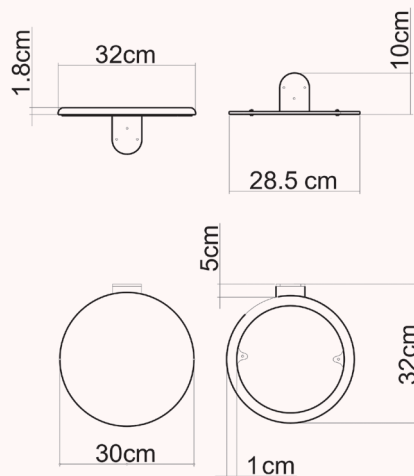

Codice:SMOPC

Vessel

Vessel lavabo

Codice:VESLAA

Bowl Ripiano per lavabo

Bowl ripiano per lavabo
Codice:STRBOL

Struttura Slash

Slash struttura
Codice: STRSL