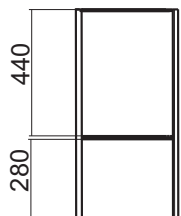

Codice | Code	Finitura | Finishing	PREZZO | Price €	Pezzi Pallet | Pieces Pallet
Finiture GLOSSY / GLOSSY finishing			
STRSLAN	B		
	Angelite	890,00	
Finiture MATT / MATT finishing			
STRSLWA	C		
	White Agate	890,00	
	D		
	Graphite	640,00	
STRSLGR	Ocean Jasper	890,00	
STRSLNA	Naxos	890,00