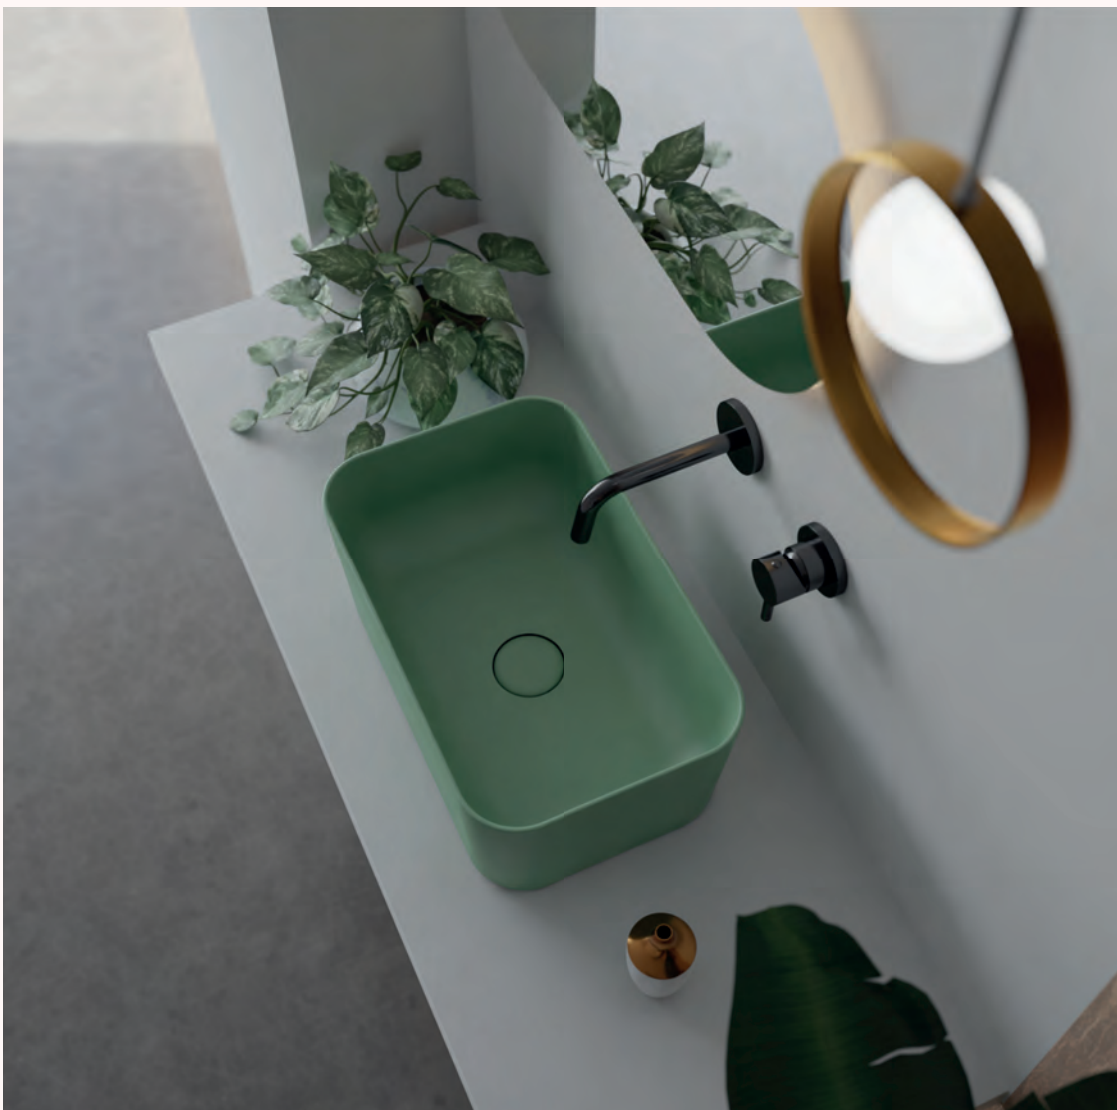

Codice: SPR60

Sky lavabo, colore Green Beryl

Codice: SKYLAAGB

Smooth piastra in ceramica con foro lavabo, colore Quartz

Codice: SMOPCFQU

Top in Hpl h. 12 cm finitura Quercia

Codice: TOHPLCUCO12

Minimal lavabo 40x25 cm, colore Green Beryl