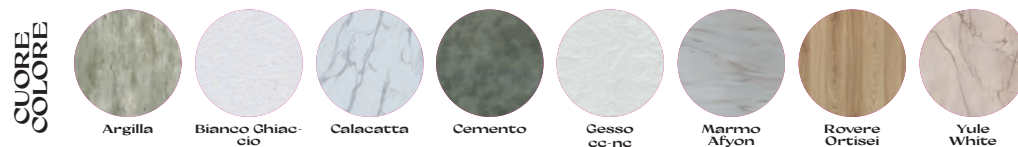

PIANI e TOP D'ARREDO

TOPS AND FURNISHING

FINITURE TOP in HPL

FINITURE TOP in FENIX

Codice Code	Misure Sizes	PREZZO Price €	PREZZO LATERALE A VISTA Price of side visible €
---------------	----------------	------------------	--