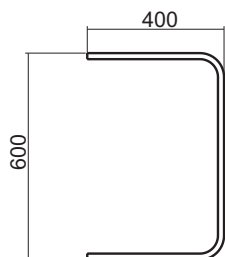

SLASH

MENSOLA PORTASCIUGAMANI
TOWEL SHELF

Codice | Code

Finitura | Finishing

PREZZO | Price €

Pezzi Pallet | Pieces Pallet

Prezzi espressi in euro I.V.A. esclusa

Finiture MATT / MATT finishing

SLAPAGR

D

● Graphite

250,00

MISURE / SIZE:
60X40 X H 6 CM