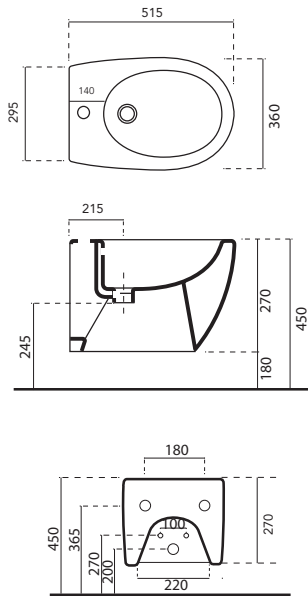

OPEN

BIDET MONOFORO SOSPESO WALL HUNG ONE HOLE BIDET

Prezzi espressi in euro I.V.A. esclusa

MISURE / SIZE:
36X51 X H 27 CM
PESO / WEIGHT:
20 KG

Codice Code	Finitura Finishing	PREZZO Price €	Pezzi Pallet Pieces Pallet
---------------	----------------------	------------------	------------------------------