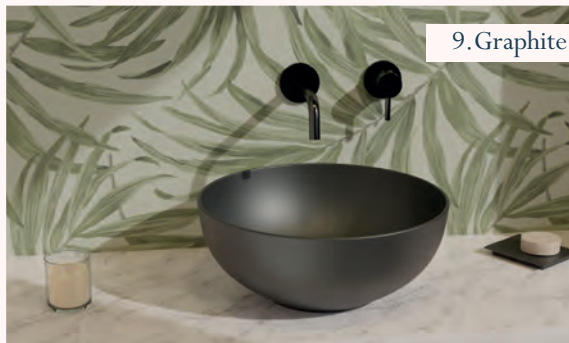

8.Thulite

11.Morganite

9.Graphite