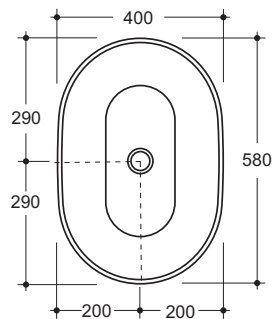

Top in Hpl h. 20 cm
Disponibile nelle finiture
presenti a pag. 76
Available in finishes
present on page 76

MILD

LAVABO
WASHBASIN

FINITURE

Prezzi espressi in euro I.V.A. esclusa

MISURE / SIZE:
40X24 X H 13,5 CM
PESO / WEIGHT:
10 KG