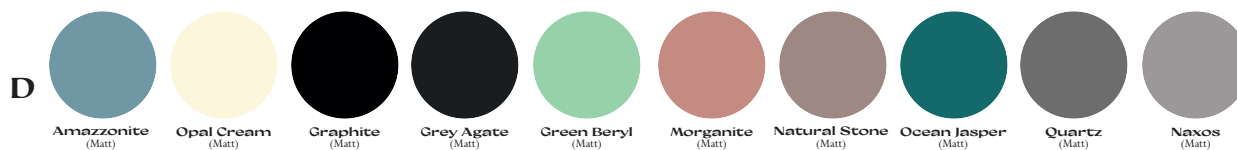

OPEN (Sospesa - Wall hung)

WC RIMLESS & BIDET
RIMLESS WC & BIDET

FINITURE