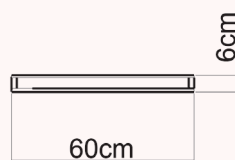

Slash Mensola Portasciugamani

Slash mensola portasciugamani
Codice: SLAPA