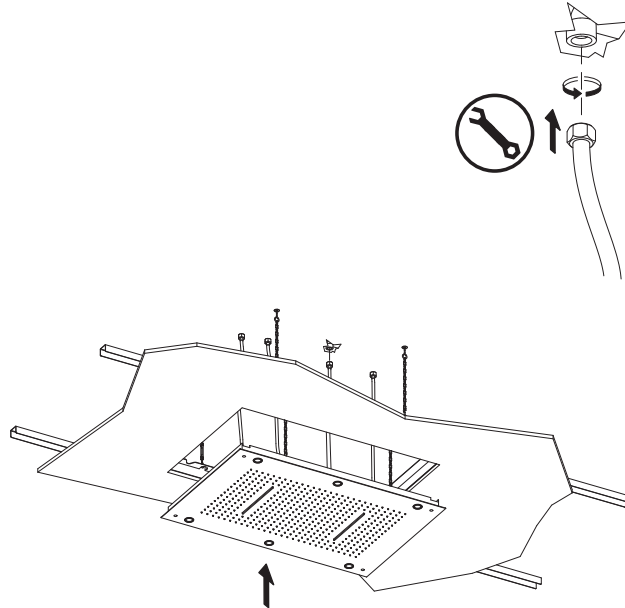

SOFFIONE DOCCIA per installazione ad incasso
 SHOWER HEAD for concealed installation

MODELLI - MODELS

Quadro - Square:
 300x300mm - 400x400mm - 500x500mm

Rettangolare - Rectangular:
 500x400mm - 700x400mm - 900x600mm - 1000x700mm

3

4

5

6

7

8

9

10

ATTENZIONE! - WARNING!
 Solo per modelli con LED RGB
 Only for RGB LED Models

11

12