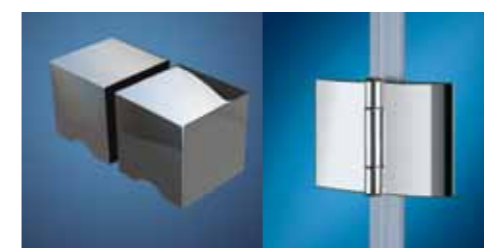

MODELLO	cm min.	cm. max	H cm.	Aperture/Open	Note	Imballo/Packaging/Embalaje
VEGA 80	78	80	185	Totale / Total		1 scatola / 1 box / 1 bulto
VEGA 90	88	90	185	Totale / Total		1 scatola / 1 box / 1 bulto
VEGA 70/90	68/70	88/90	185	Totale / Total	Reversibile/Reversible	1 scatola / 1 box / 1 bulto

Optional - Cerniera e pomo quadro  
Squared hinge and knob - Bisagra y tirador cuadrados

**FINITURE DISPONIBILI / AVAILABLE FINISHING / ACABADOS DISPONIBLES**

**Colori disponibili - Available Colours - Colores Disponibles**

Argento satinato  
Satinized silver  
Plata

Cromo  
Chrome  
Cromo brillo

**Pannelli disponibili - Available Panels - Paneles Disponibles**

Cristallo 6 mm trasparente  
6 mm transparent glass  
Cristal transparente 6 mm