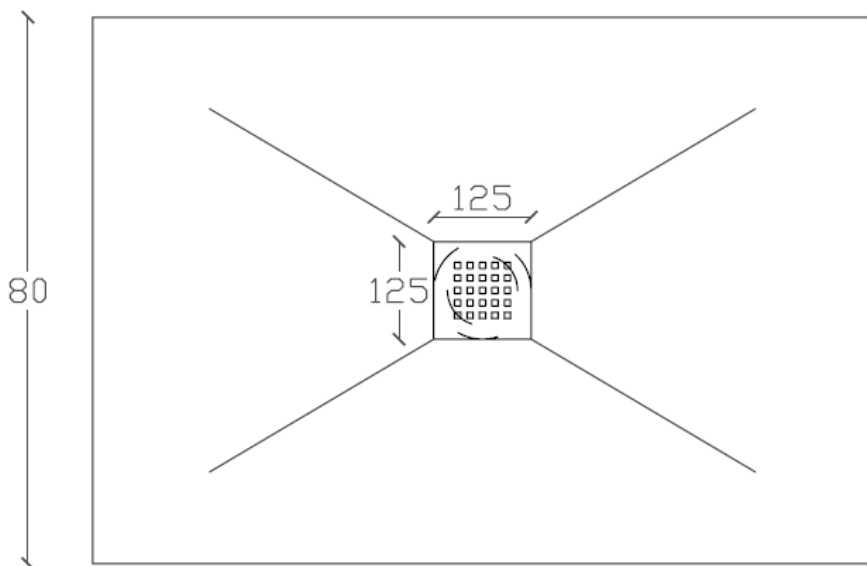

Piatti doccia profondità cm 80 altezza mm28

80/100/110/120/130/140/150/160/170/180/190/200

Piana

Nero
Grigio
Beige
Bianco

Life

Nero
Grigio
Beige
Bianco

Vista dall'alto (Foro di scarico centrale)

Vista frontale

Griglia

Piletta - parte sottostante

Galassia S.p.A.