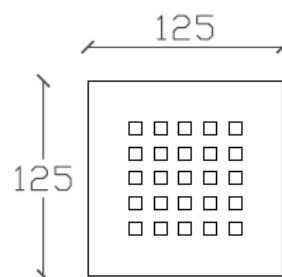

Piatti doccia profondità cm 80 altezza mm28

80/100/110/120/130/140/150/160/170/180/190/200

Piana

Nero
Grigio
Beige
Bianco

Life

Nero
Grigio
Beige
Bianco

Vista dall'alto (Foro di scarico centrale)

Vista frontale