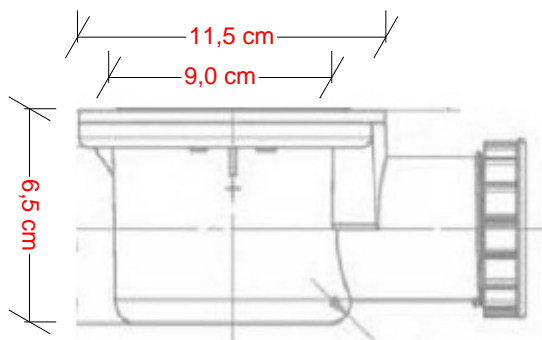

Piletta - parte sottostante

Galassia S.p.A.