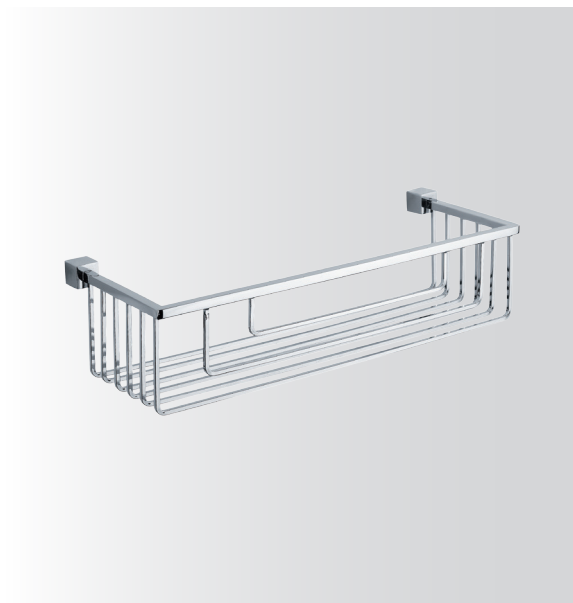

serie  
**Tech**

---

**TE 75**

Mensola rettangolare con borchia da fissare a parete

L	P	H
30	11,5	8

---