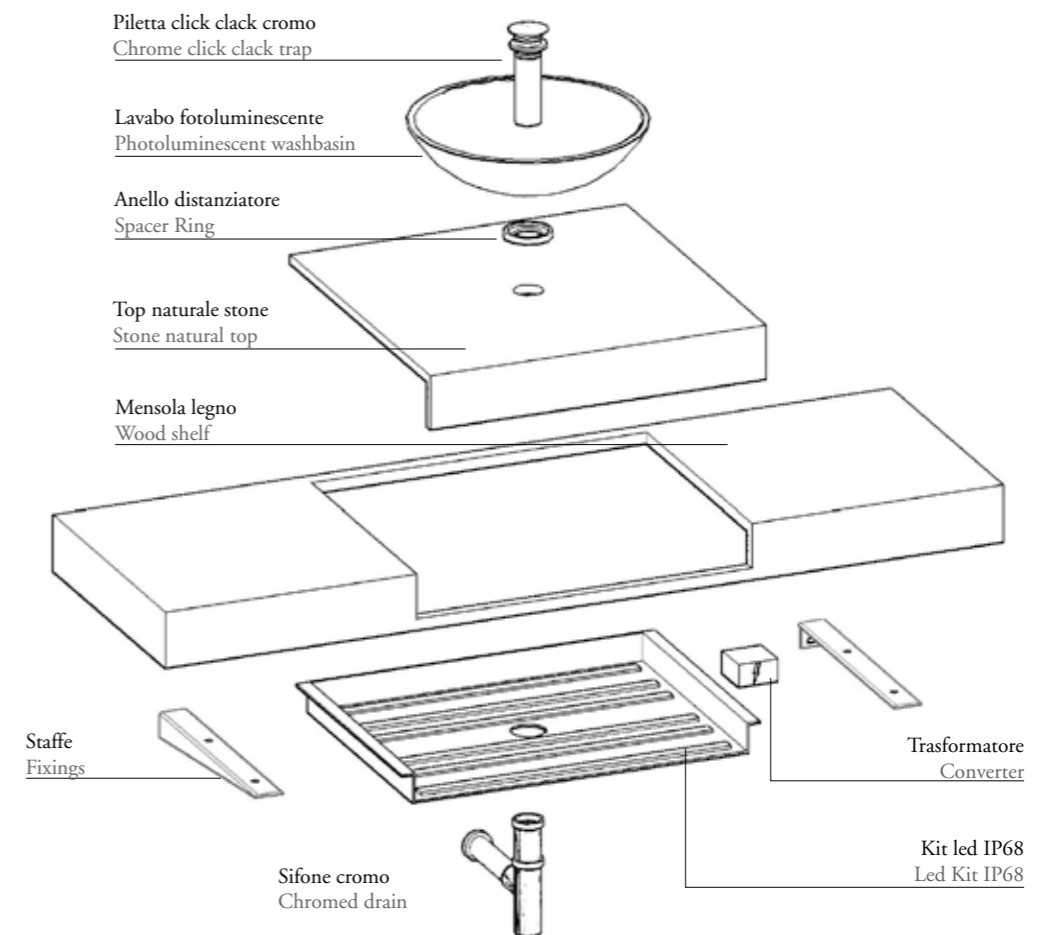

Ampia la scelta nelle finiture.

**Soft and beautifully designed shapes.**

The ample and deep basin of the "Oval" console makes it practical to use while maintaining a touch of originality

Available in three sizes: 71 - 91 - 101 cm. x 46 cm. deep

ROVERE NATURALE  
Cod. 08

NERO PROFONDO  
Cod. 04/ST12

ROVERE MORO  
Cod. ST14

F  
I  
N  
I  
S  
H  
E  
S

QUADRO

OVAL

QUADRO SOSPESO

OVAL SOSPESO

PIANO STONE

PACK-STONE

Le dimensioni e il posizionamento dello Stone (destra, sinistra o doppio) variano a seconda dello spazio di destinazione e dei gusti.

Mastro Fiore garantisce una disposizione personalizzata e in alcuni casi – se richiesto – anche su misura.

#Dimensions and positioning of the range components (right side, left side or double) can be varied according to the available space and individual taste. Mastro Fiore guarantees a personalized arrangement, and in some cases, on request, a made-to-measure service.