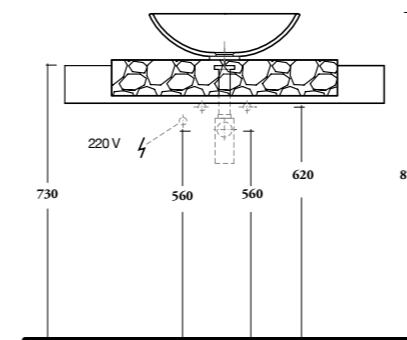

Ampia la scelta nelle finiture.

**Soft and beautifully designed shapes.**

The ample and deep basin of the "Oval" console makes it practical to use while maintaining a touch of originality

Available in three sizes: 71 - 91 - 101 cm. x 46 cm. deep

PIANO STONE

PACK-STONE

Le dimensioni e il posizionamento dello Stone (destra, sinistra o doppio) variano a seconda dello spazio di destinazione e dei gusti.

Mastro Fiore garantisce una disposizione personalizzata e in alcuni casi – se richiesto – anche su misura.